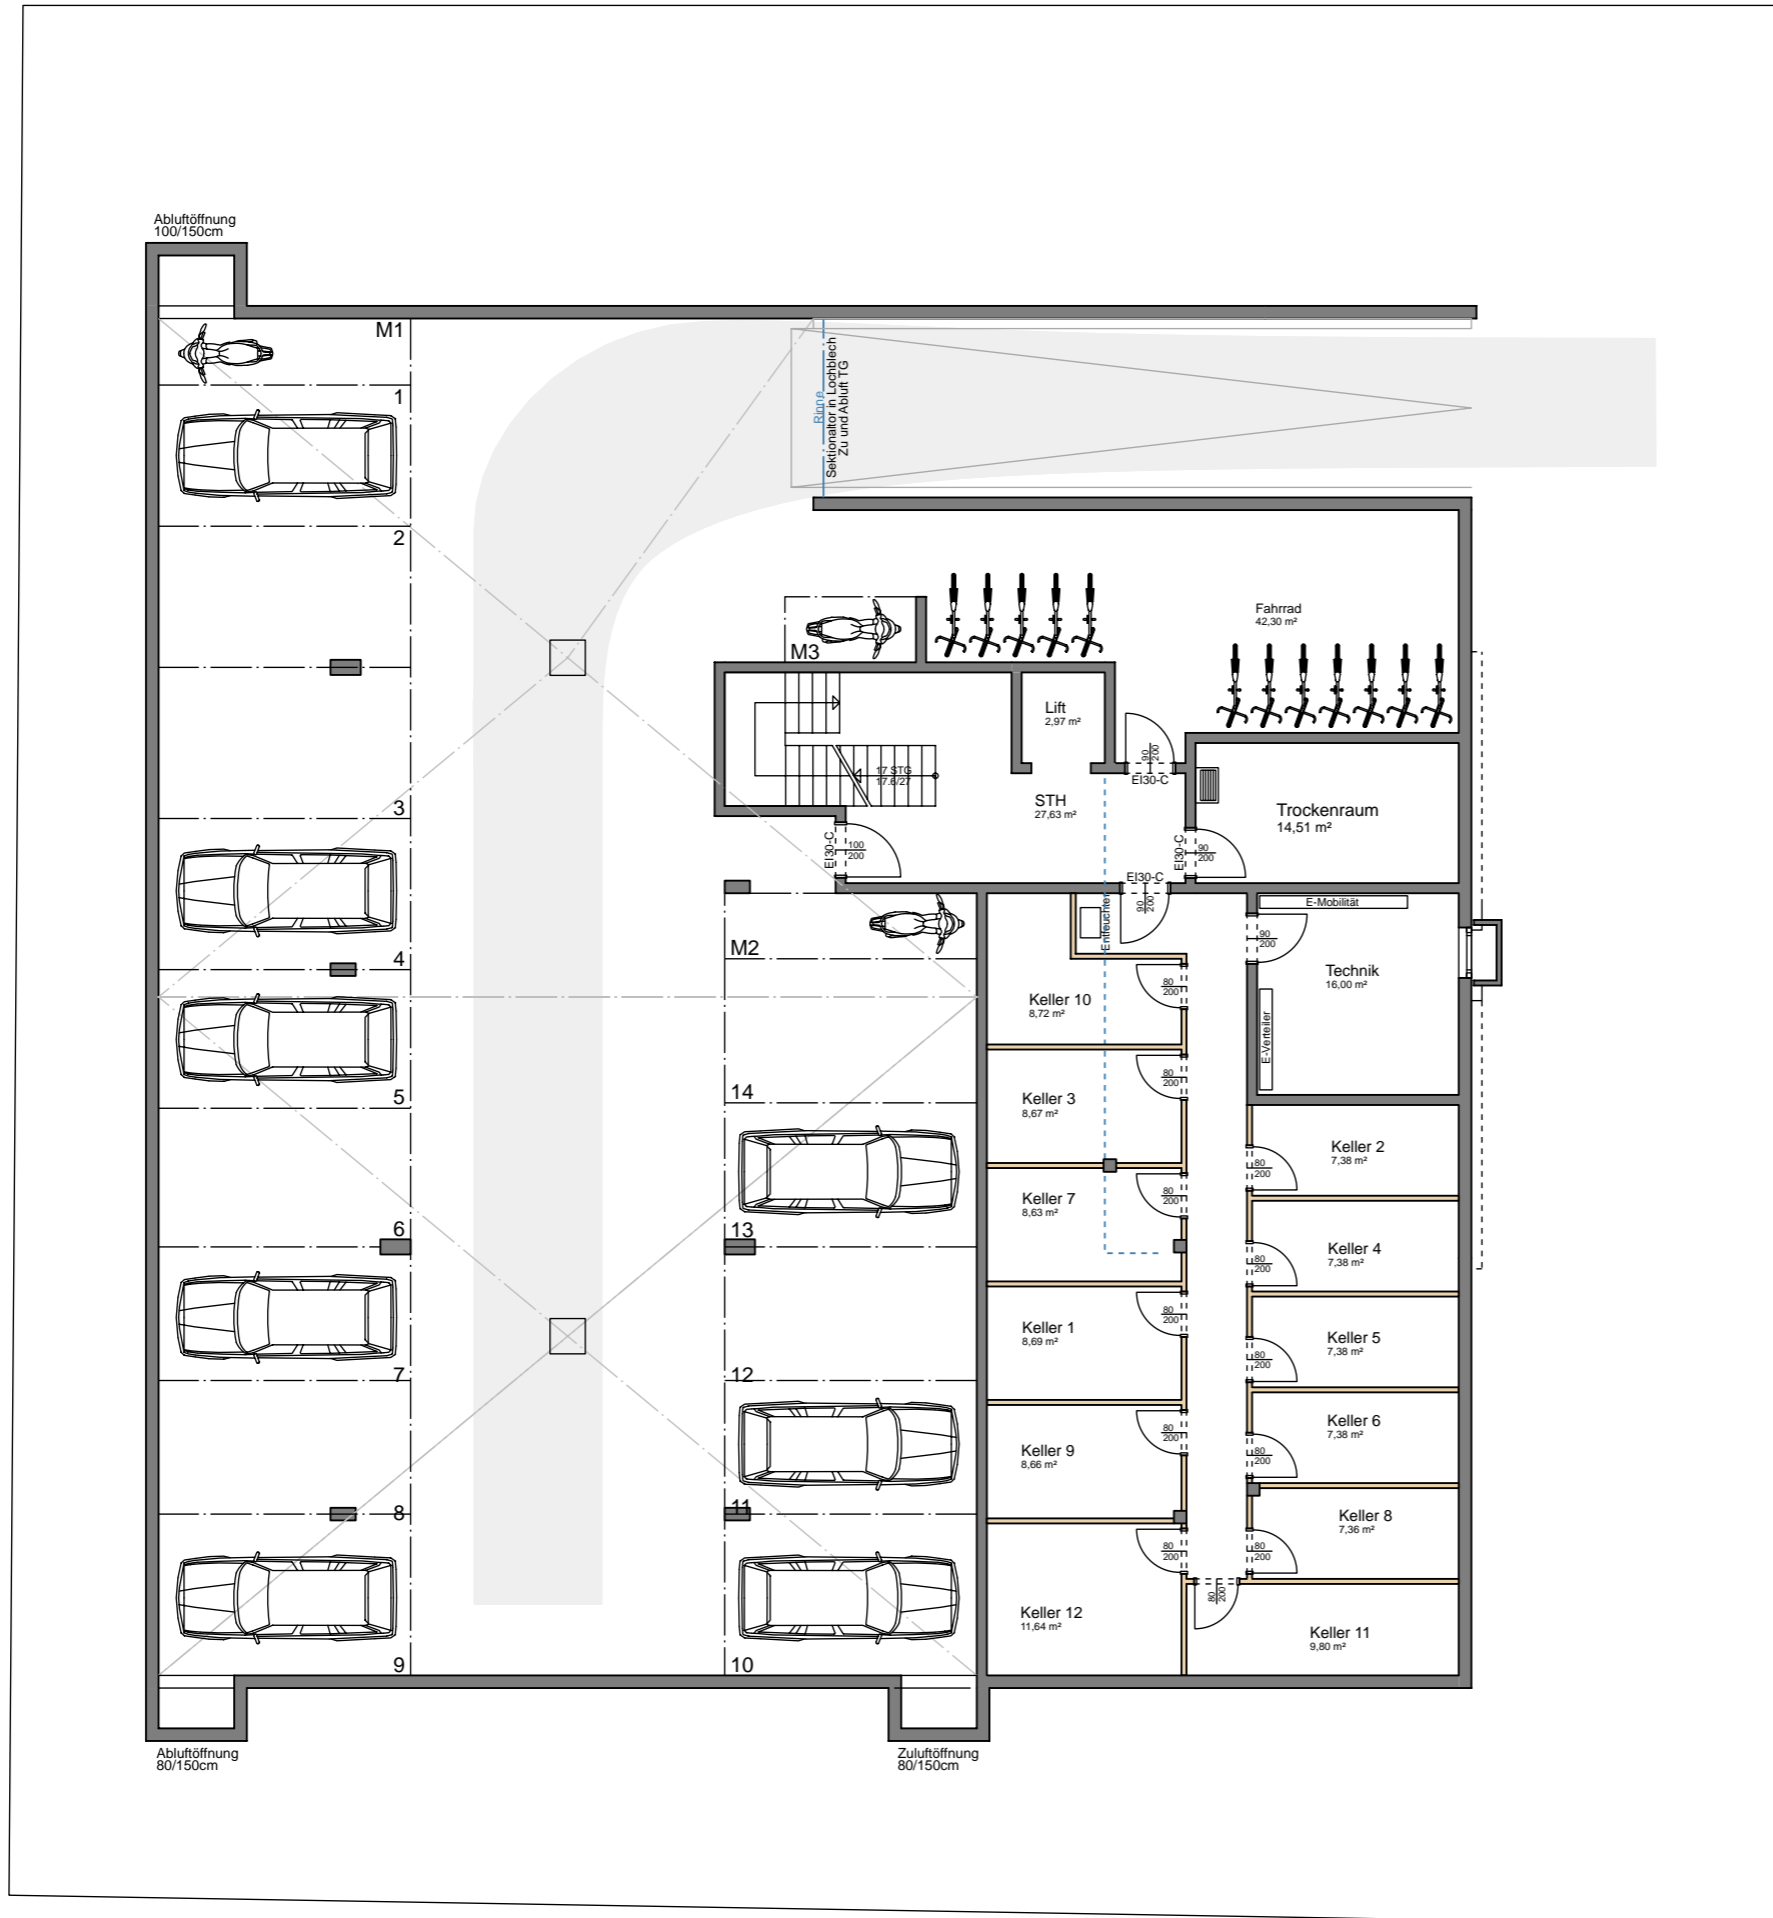

Sonnengasse Feldkirch Gisingen

Kellergeschoss

Maßstab 1:150 (1cm = 150cm)

Datum 24. Jänner 2025