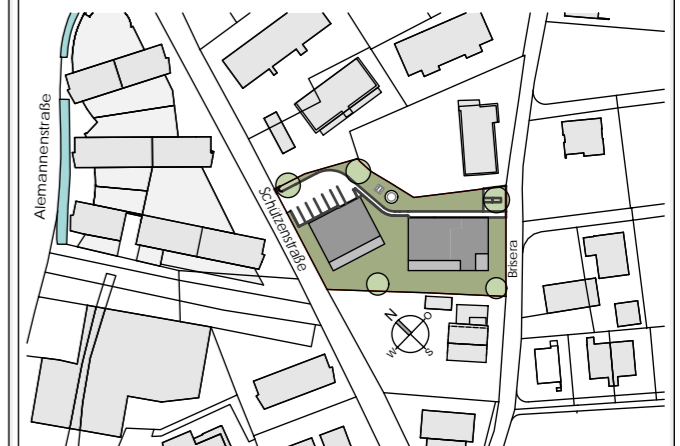

Schützenstraße Rankweil

Kellergeschoß mit Tiefgarage

Maßstab 1:180 (1cm = 220cm)

Datum 17.05.2023