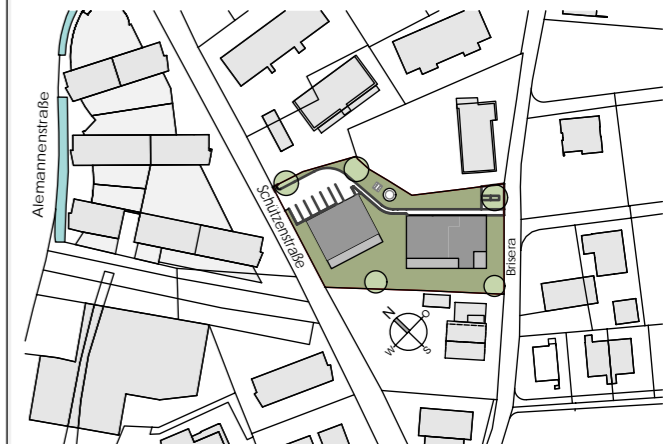

Schützenstraße Rankweil

Erdgeschoss mit
Außengestaltung

Maßstab 1:220 (1cm = 220cm)

Datum 24.02.2023