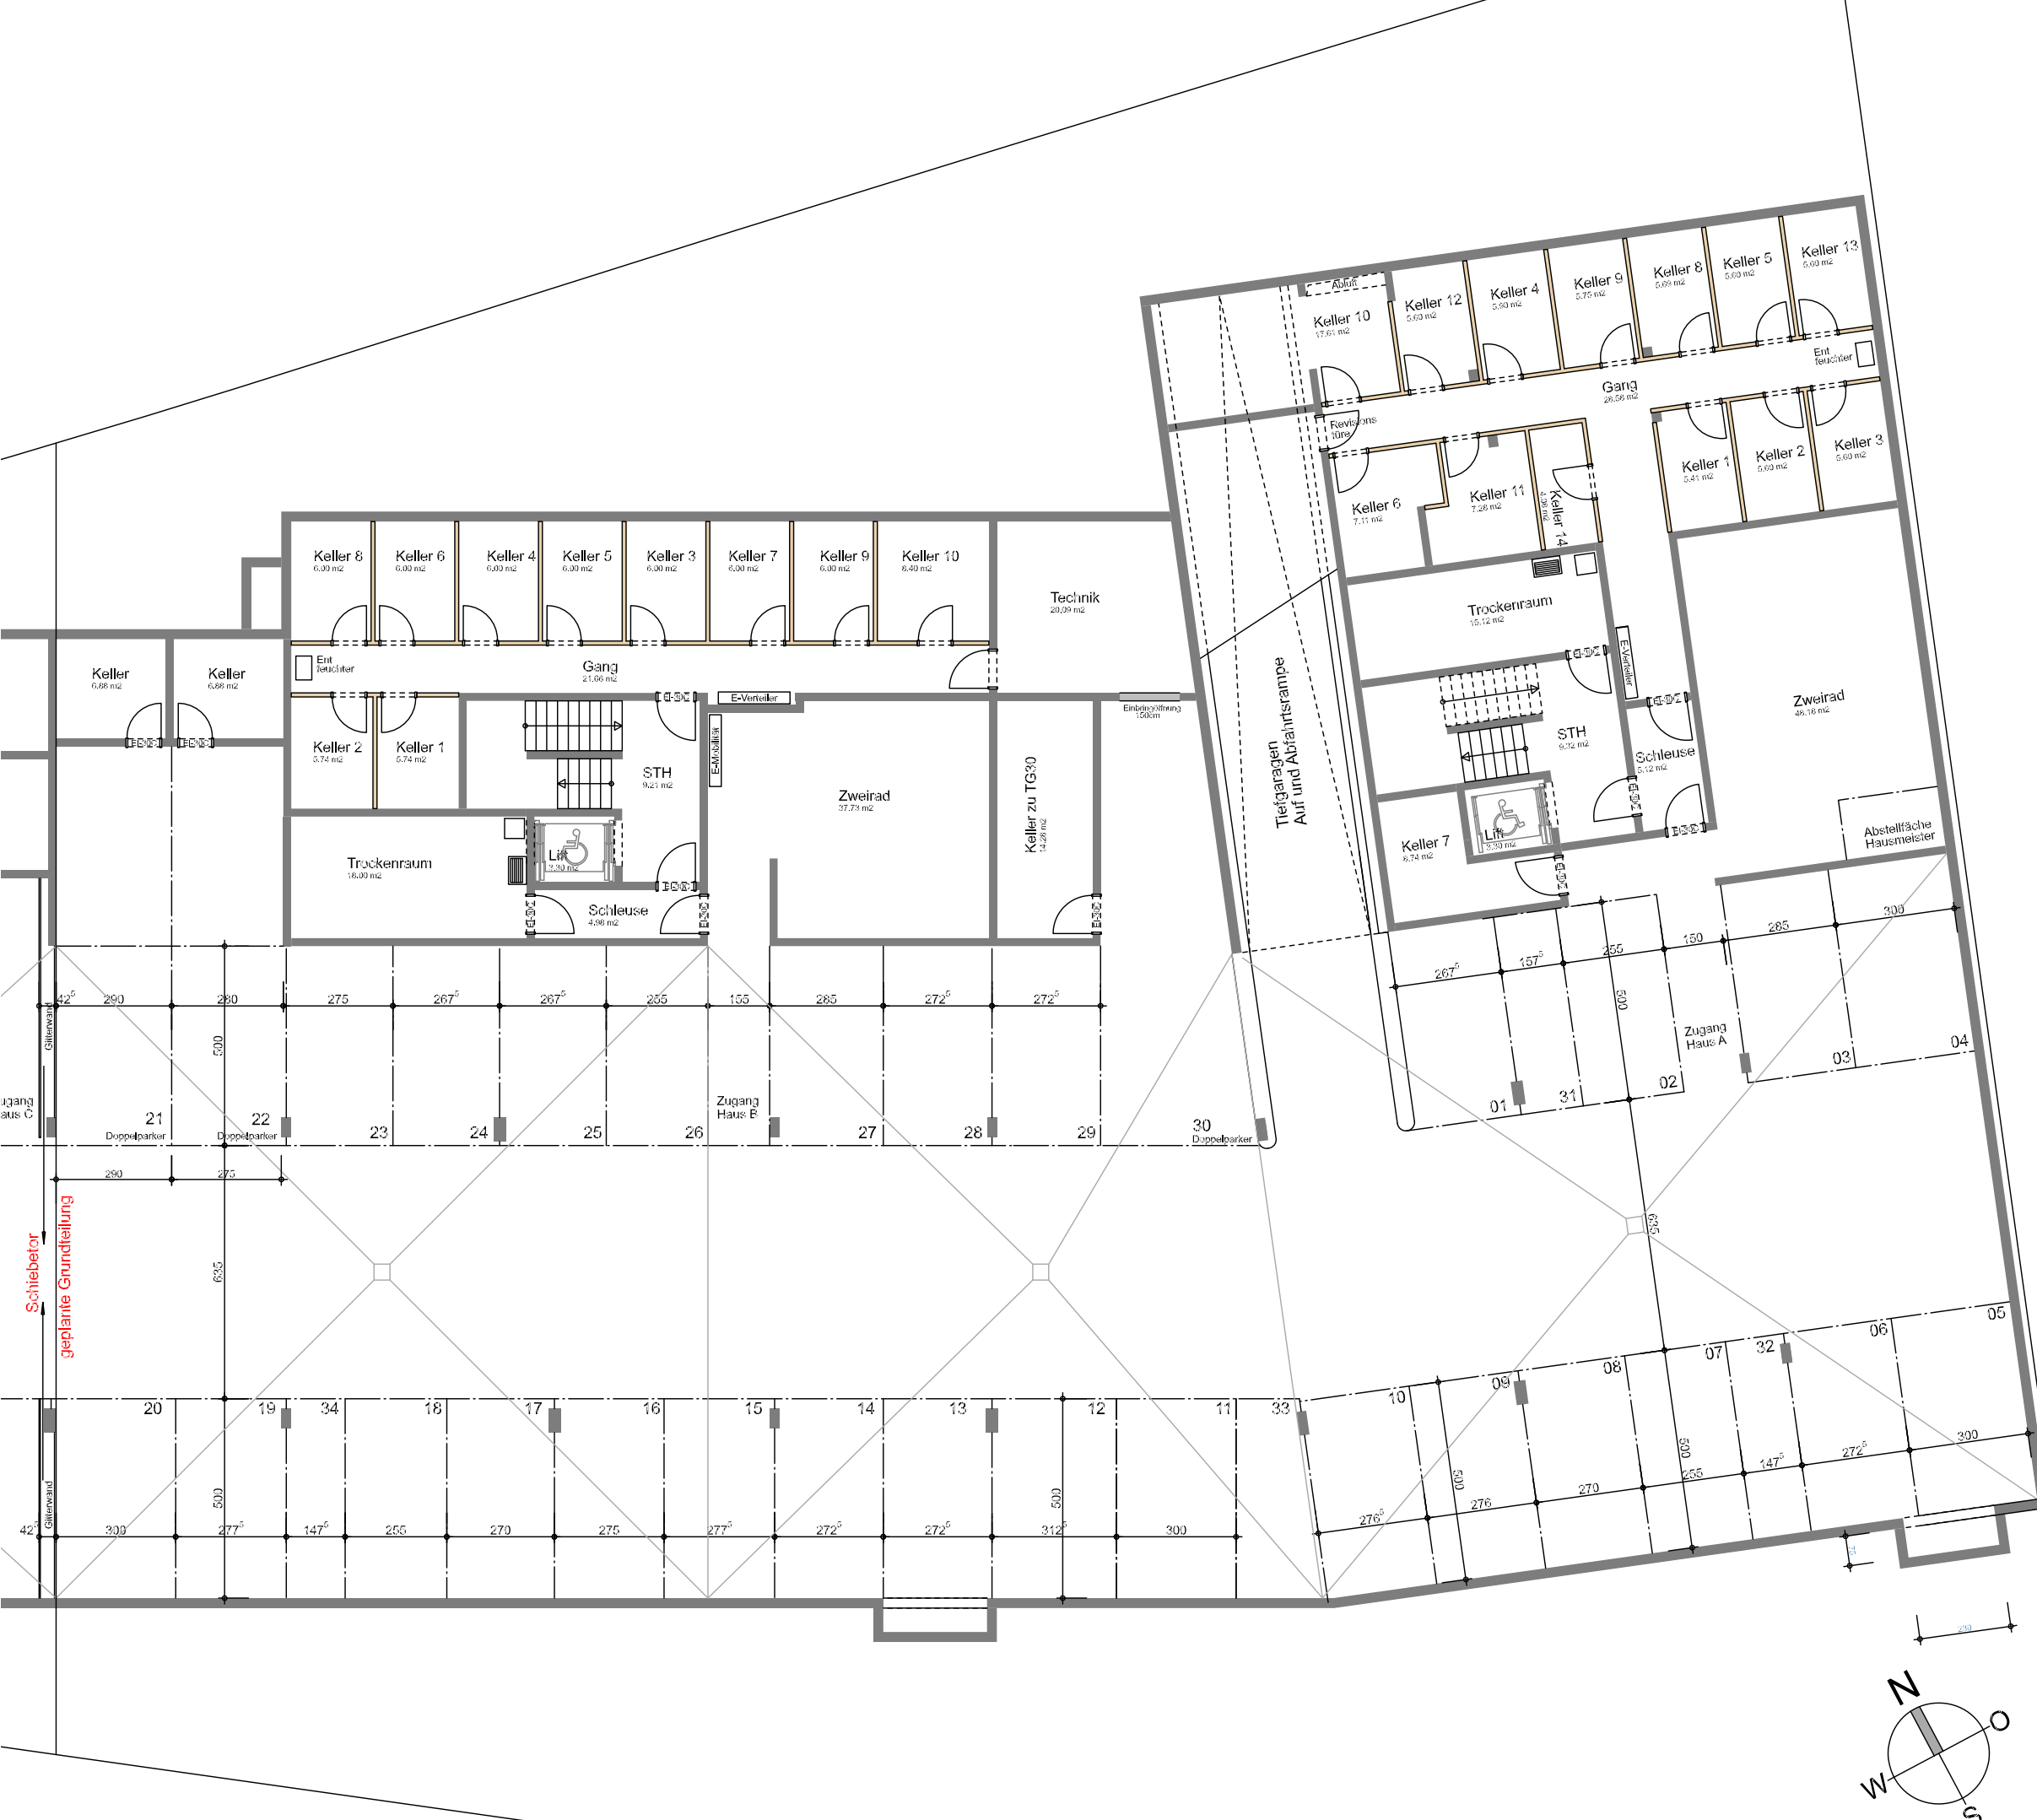

## Kellergeschoss mit Tiefgarage

Maßstab 1:160 (1cm = 160cm)

Datum 06. Dezember 2022