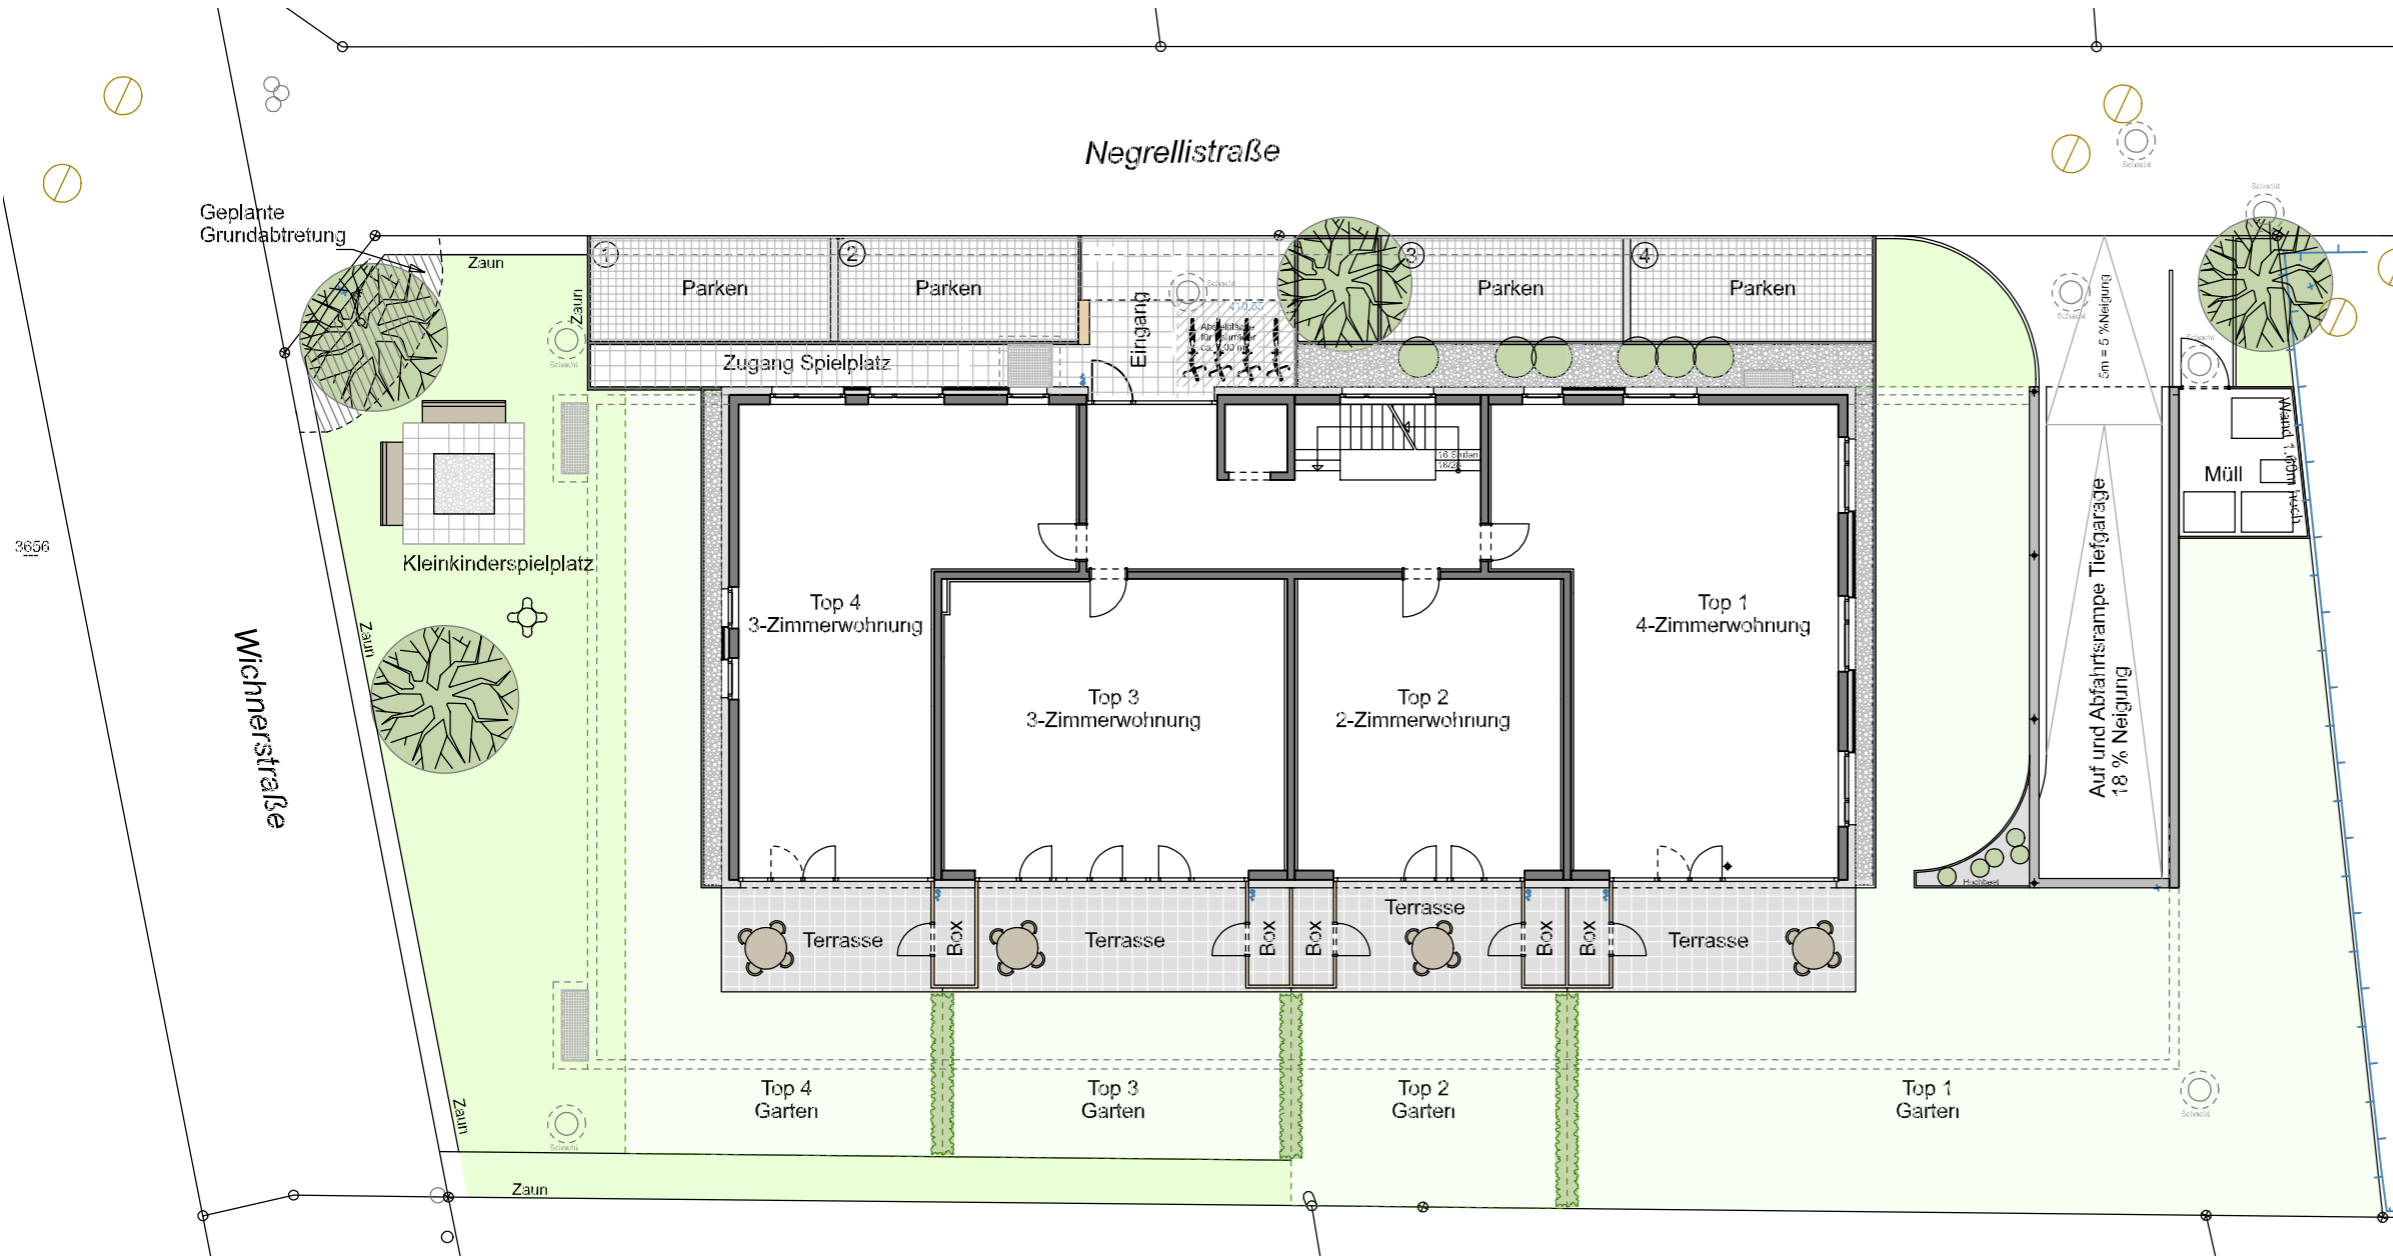

# Negrellistraße Altach

## Erdgeschoss-Grundriss Ausgestaltungspl

Maßstab 1:200 (1cm = 200cm)

Datum 23. Mai 2022