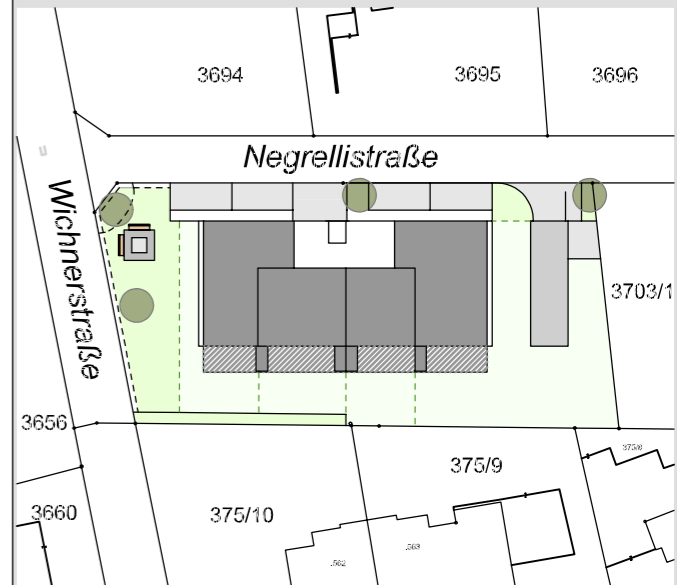

# Negrellistraße Altach

## Erdgeschoss-Grundriss Ausgestaltungspl

Maßstab 1:200 (1cm = 200cm)

Datum 23. Mai 2022