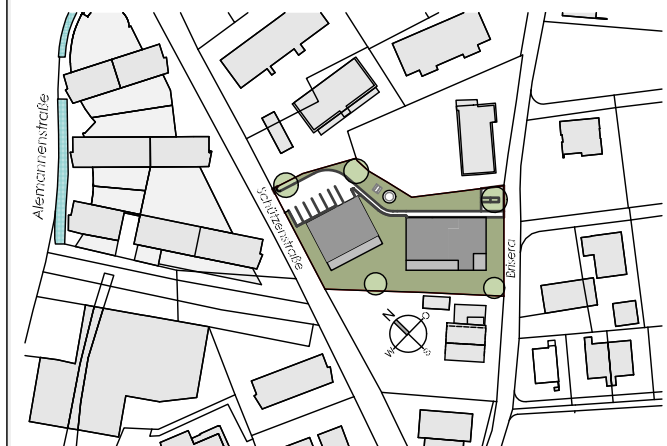

Schützenstraße Rankweil

Erdgeschoss mit
Außengestaltung

Maßstab 1:220 (1cm = 220cm)

Datum 24.02.2023