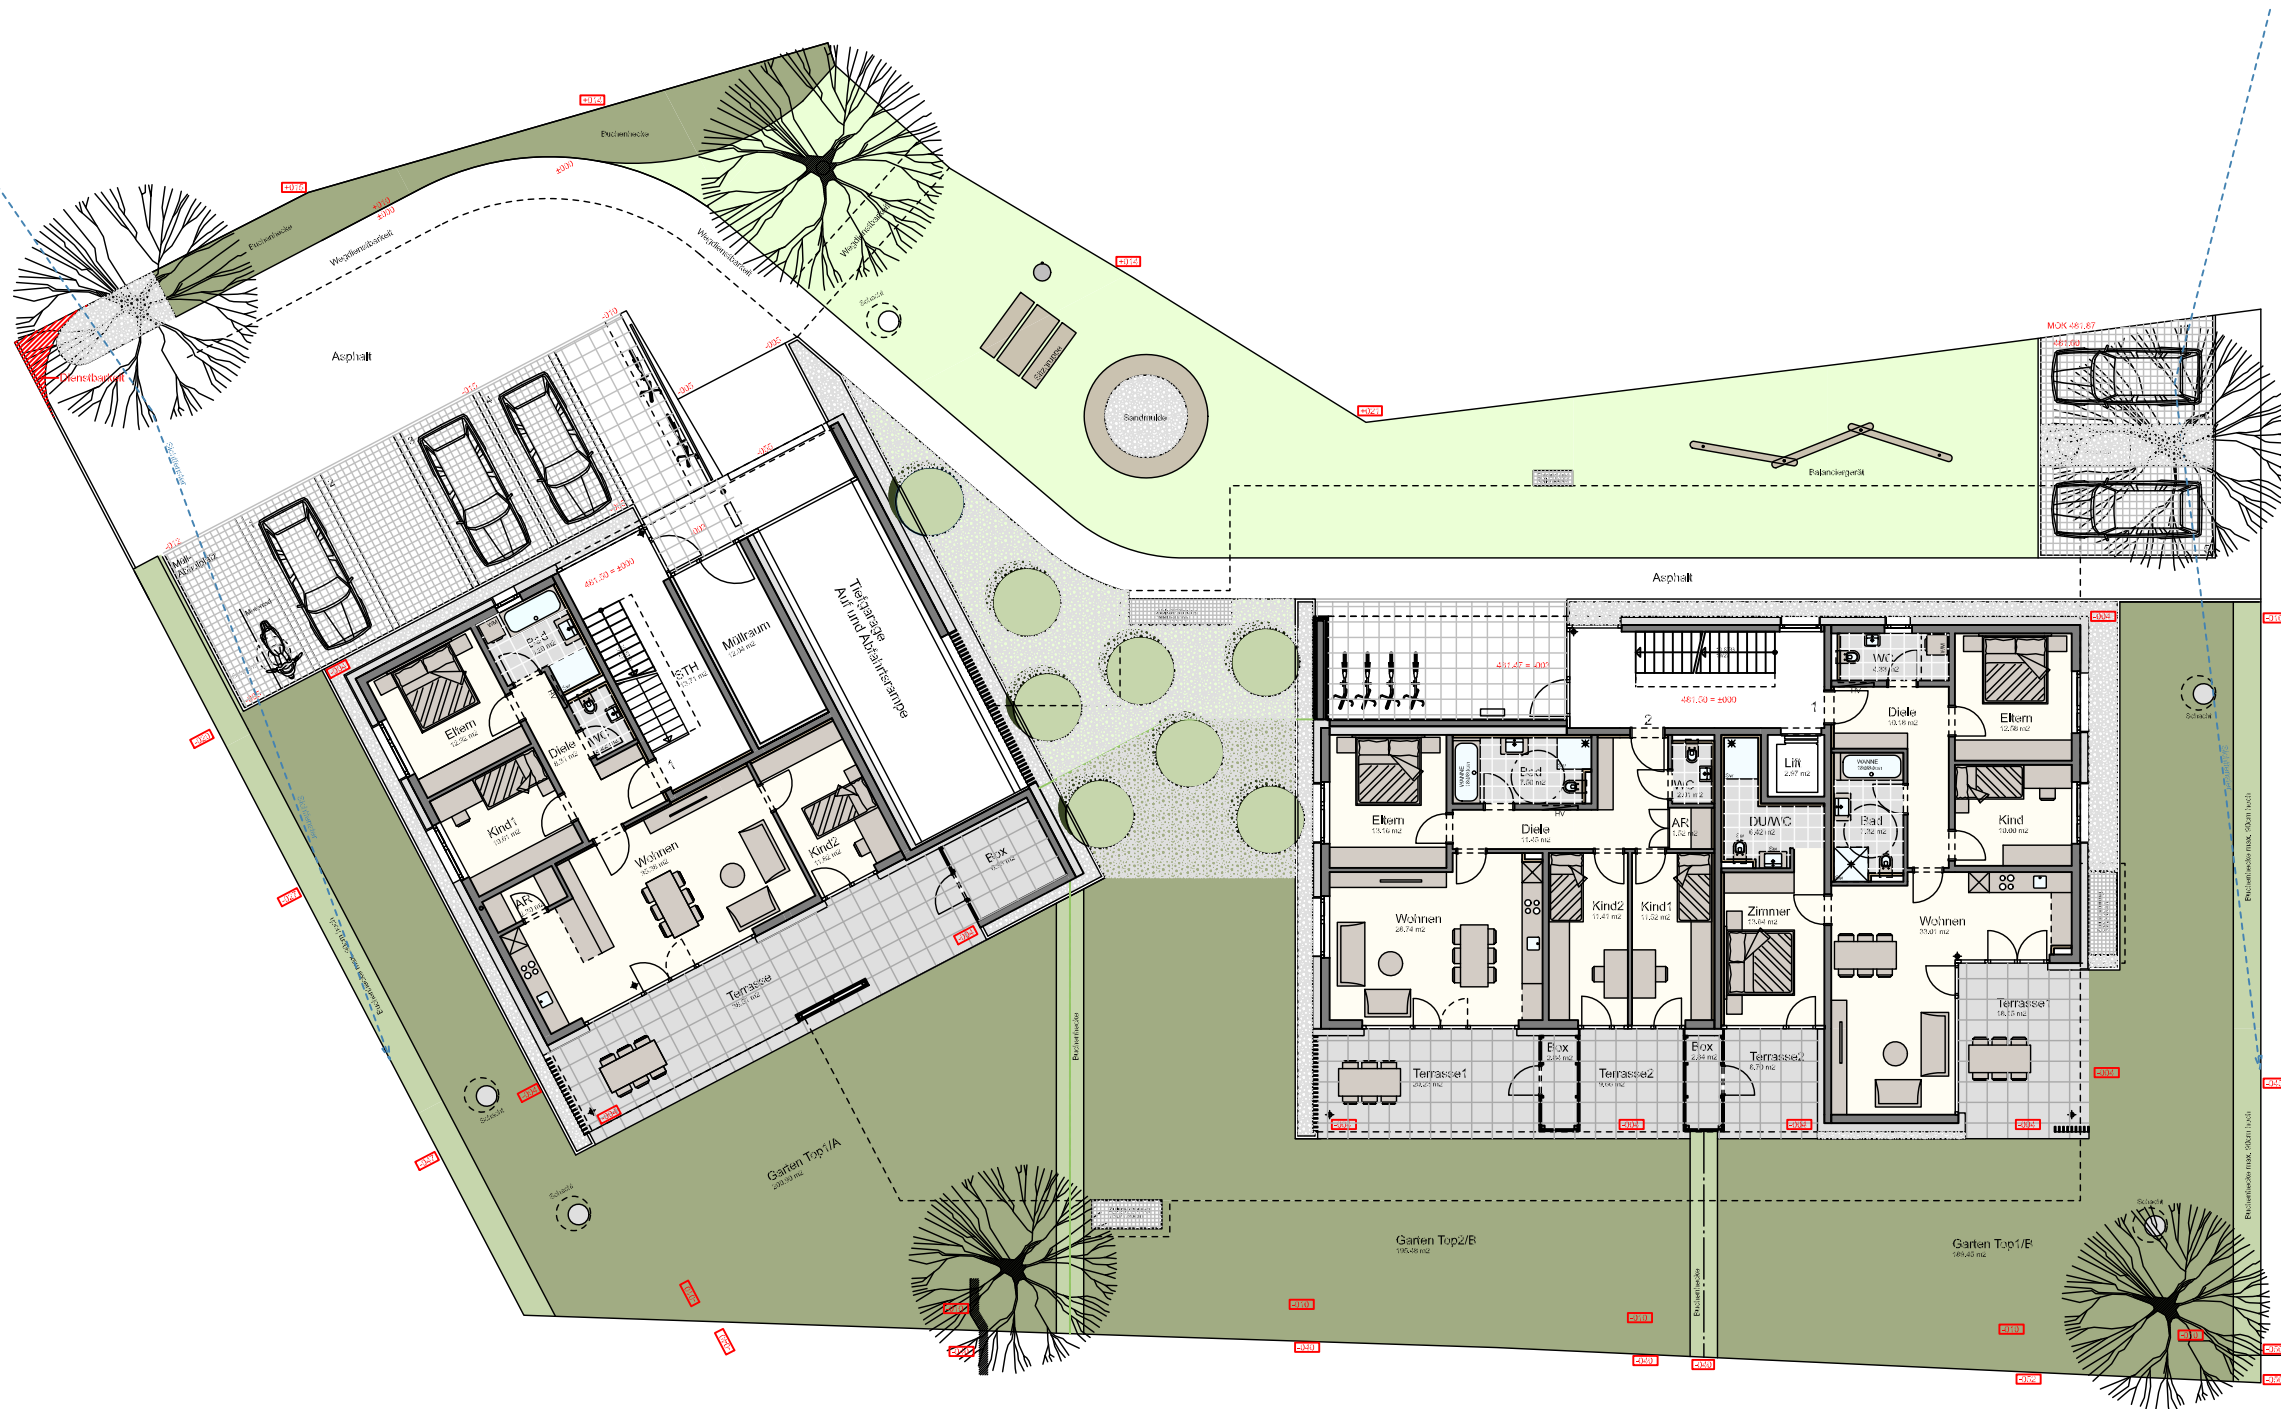

Schützenstraße Rankweil

Erdgeschoss mit
Außengestaltung

Maßstab 1:220 (1cm = 220cm)

Datum 24.02.2023