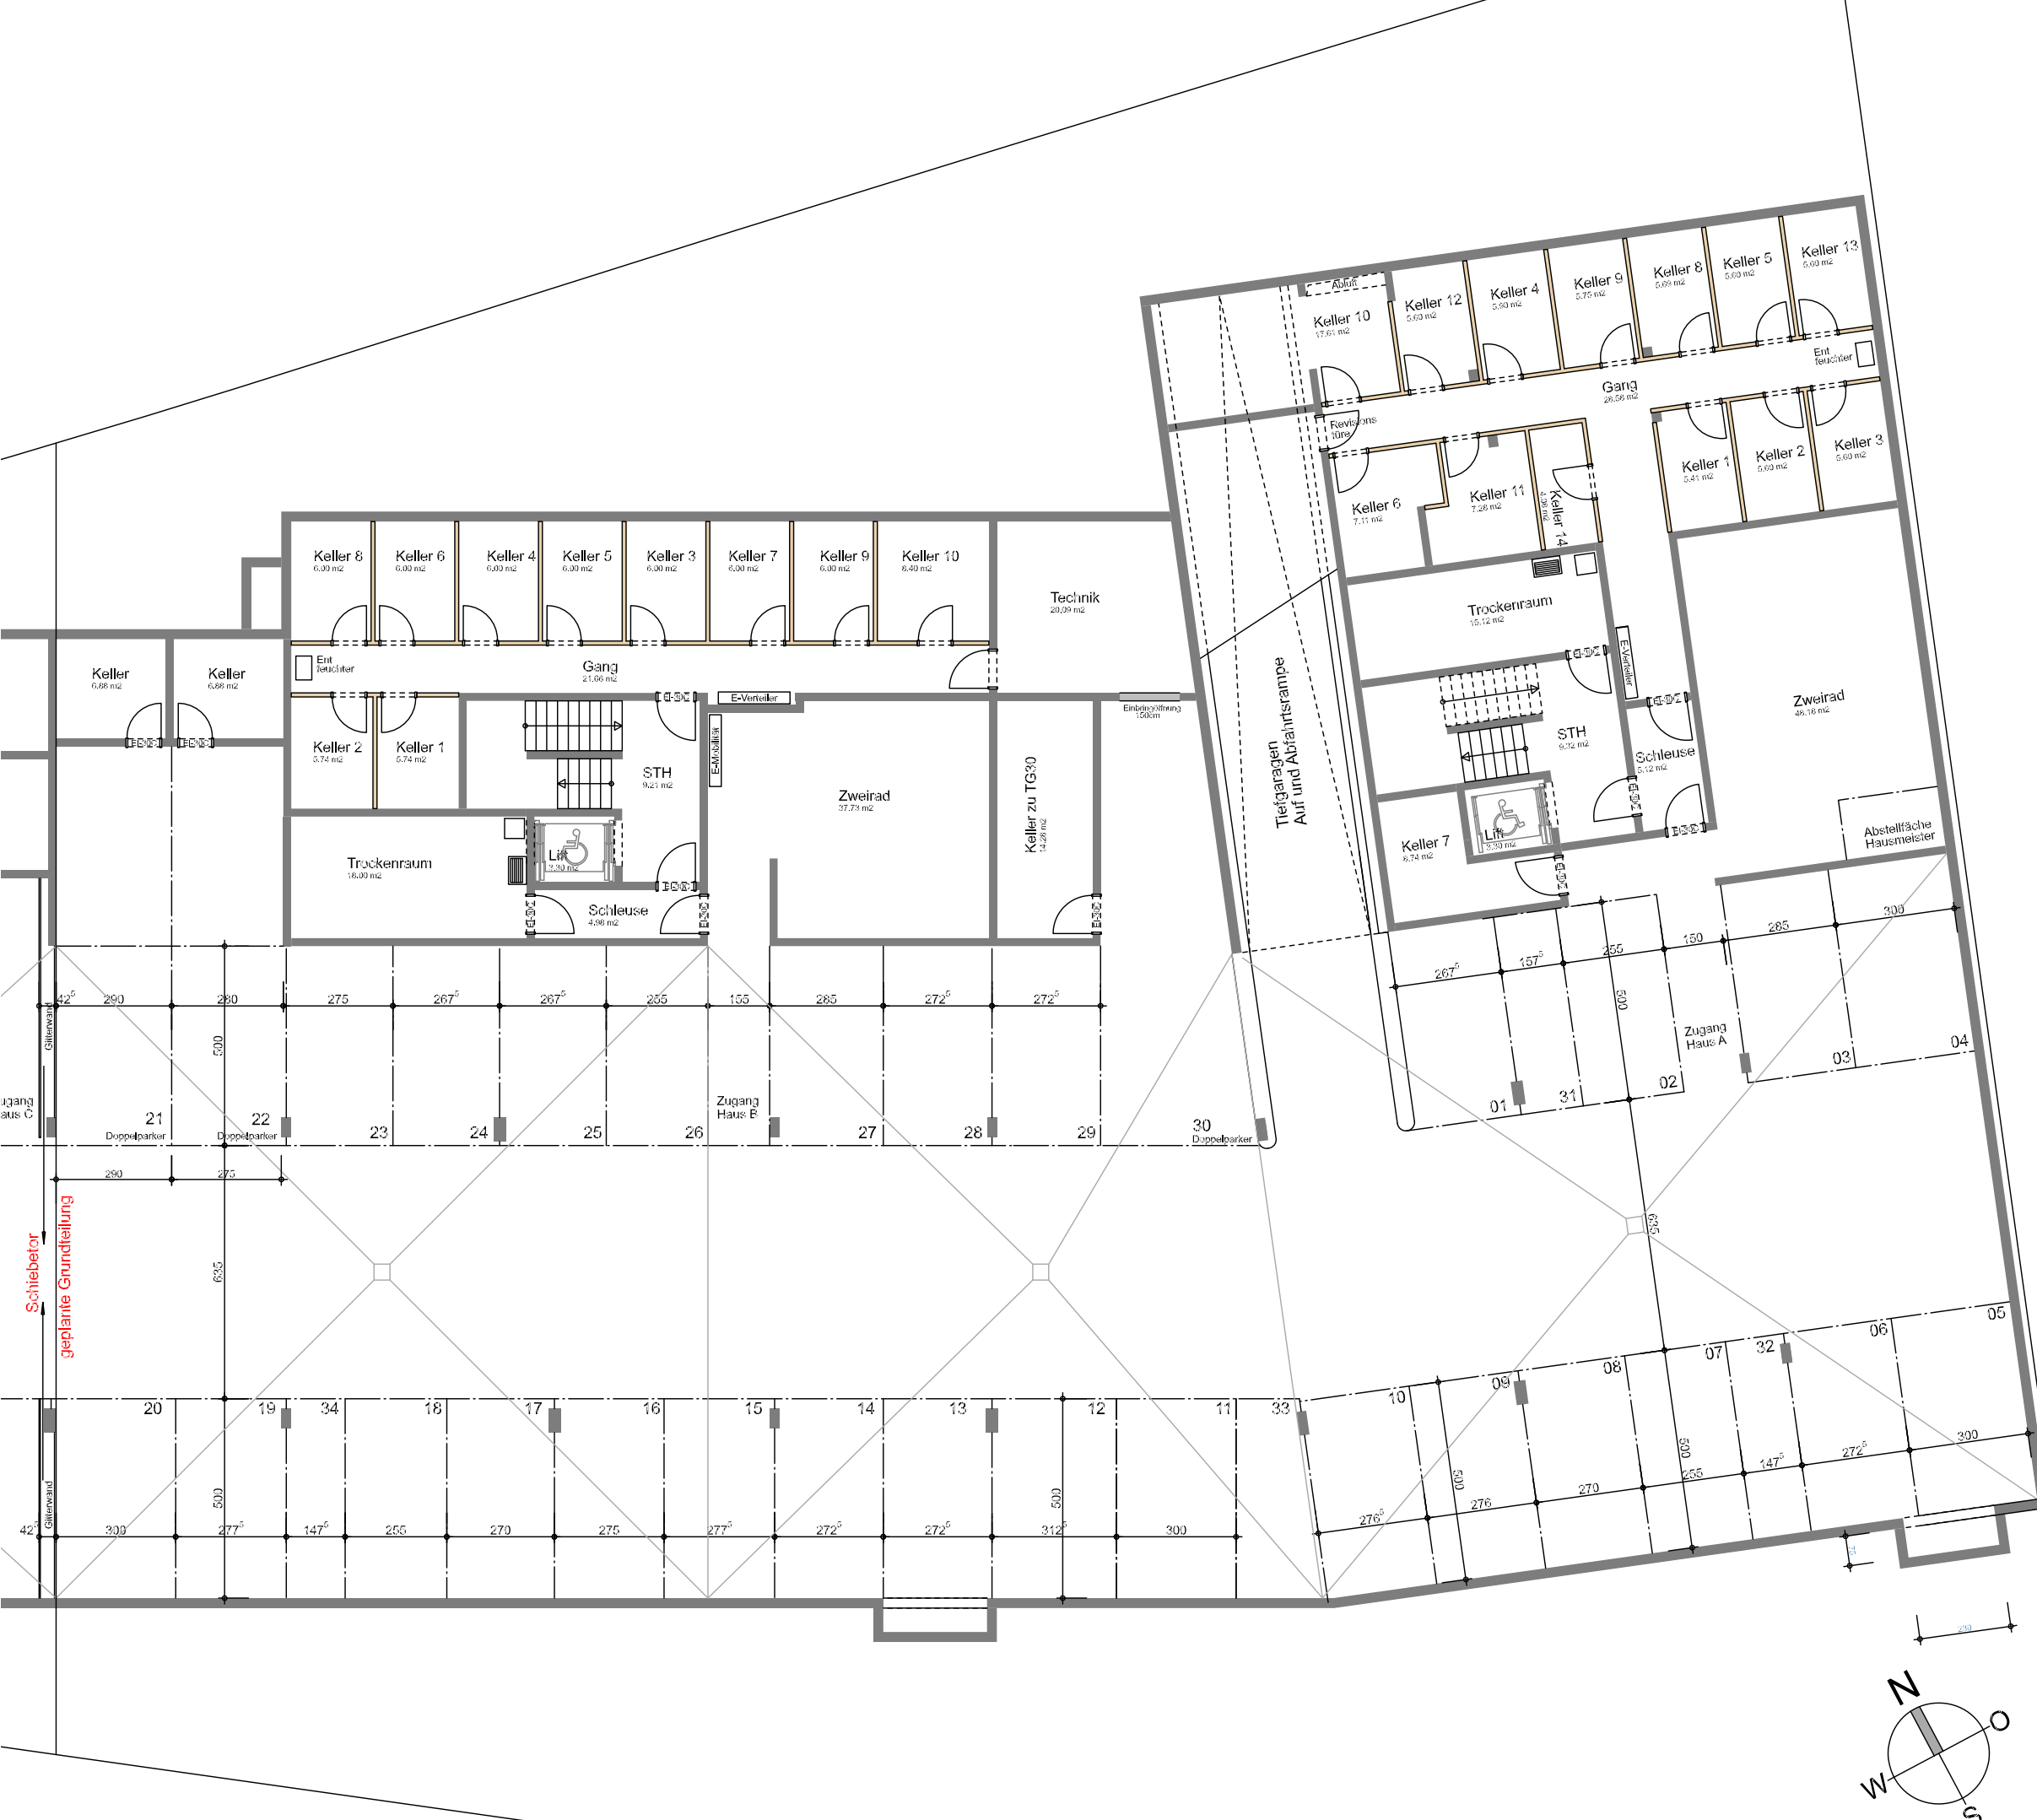

Helvetia Dornbirn

Kellergeschoss mit Tiefgarage

Maßstab 1:160 (1cm = 160cm)

Datum 06. Dezember 2022