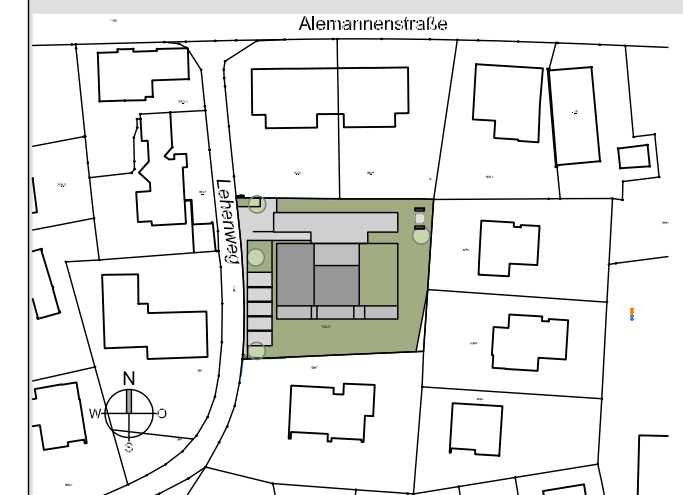

# Lehenweg Sulz

## Kellergeschoss mit Tiefgarage

Maßstab 1:150 (1cm = 150cm)

Datum 27. Oktober 2022