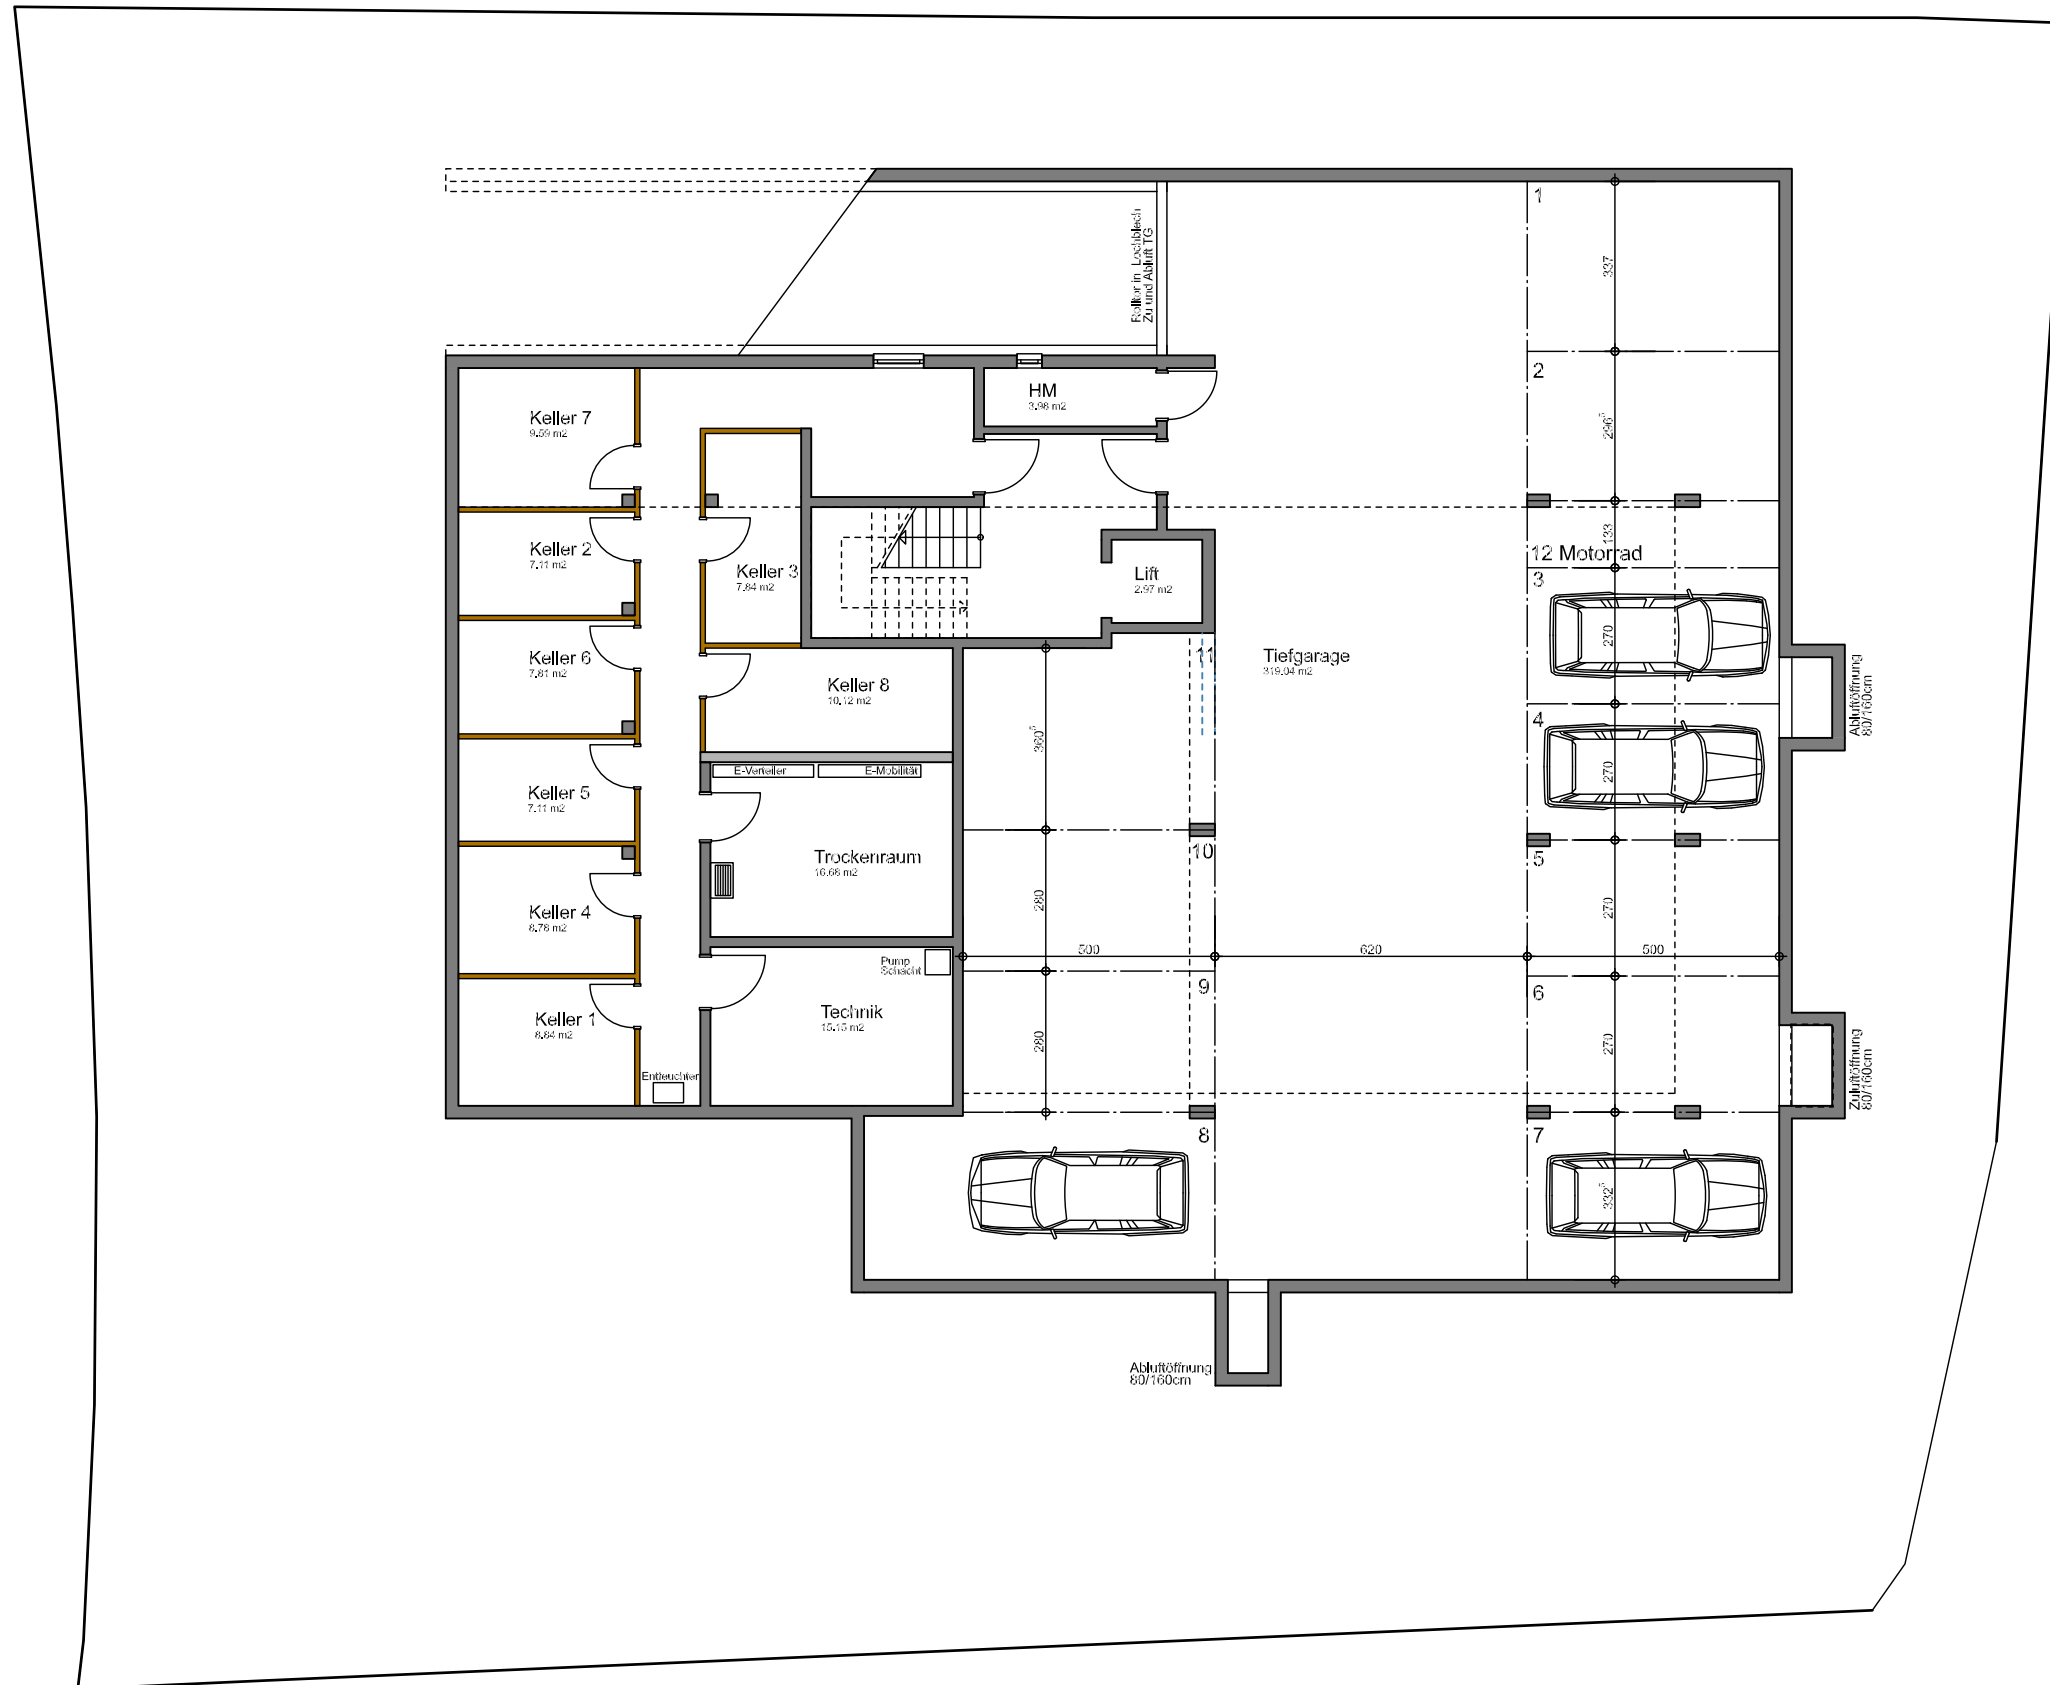

# Lehenweg Sulz

## Kellergeschoss mit Tiefgarage

Maßstab 1:150 (1cm = 150cm)

Datum 27. Oktober 2022