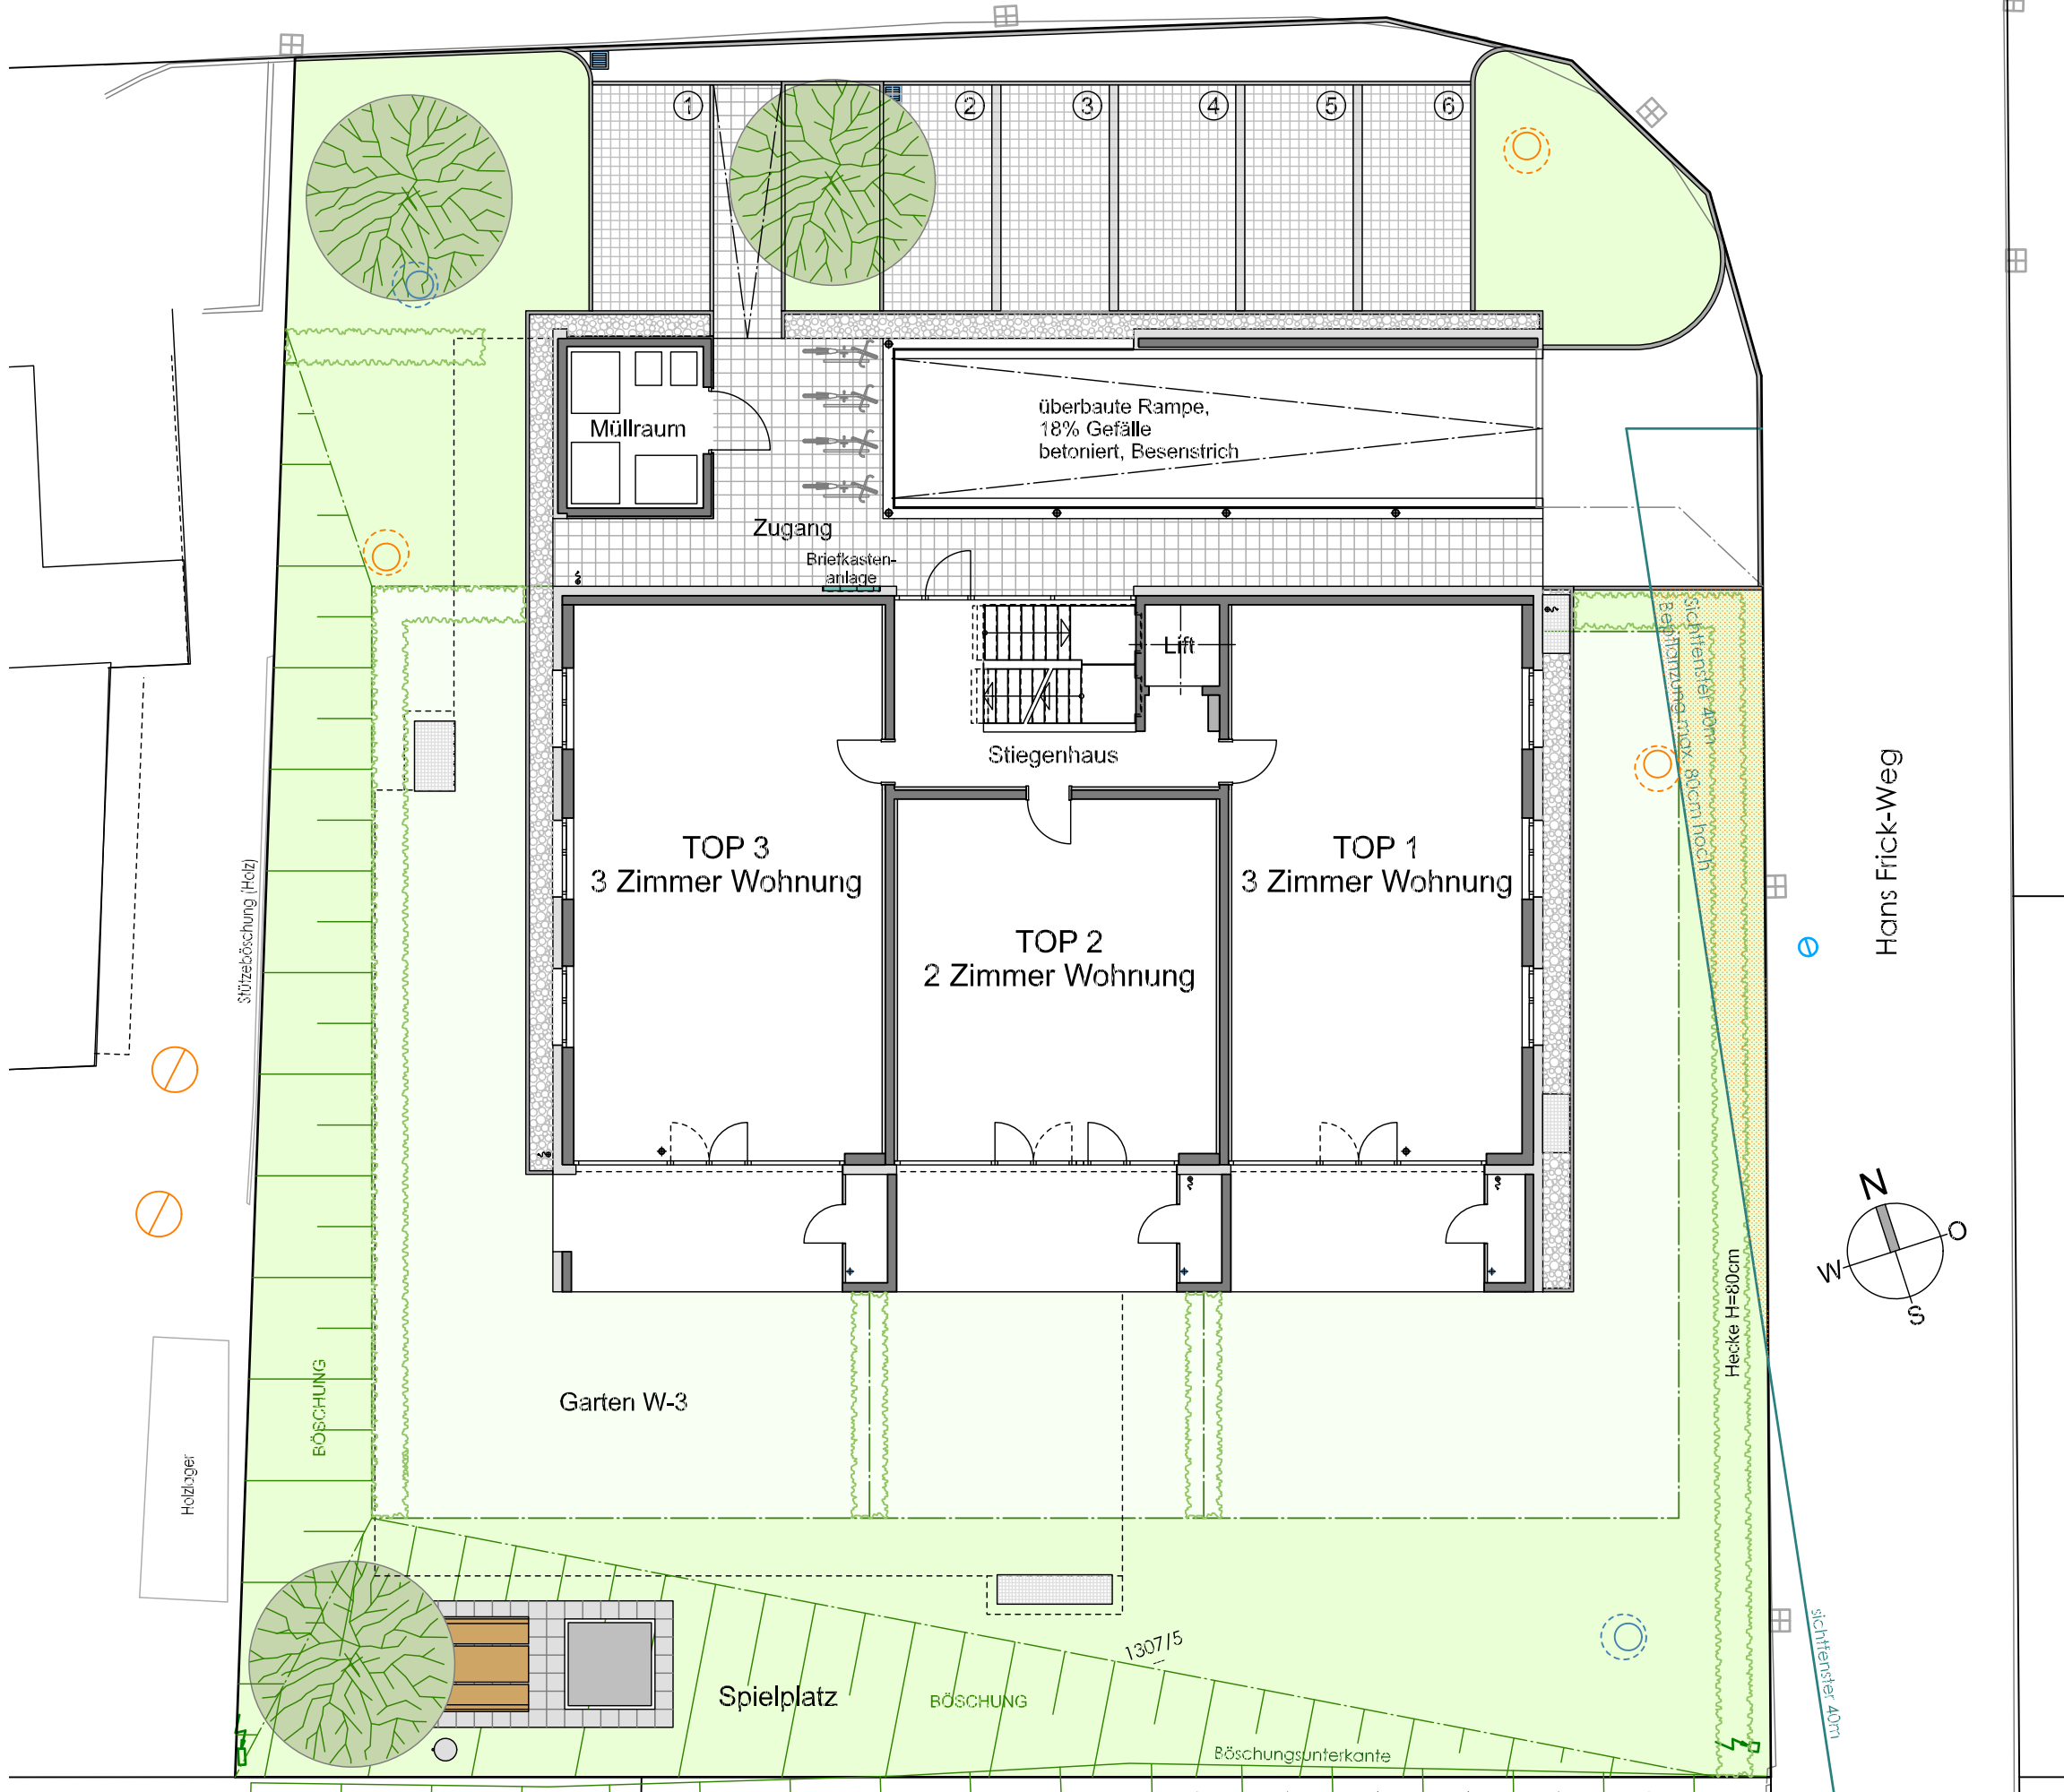

Hans-Frick-Weg II Rankweil

Erdgeschoss-Grundriss Außengestaltung

Art und Umfang der Bepflanzung gemäß
separatem Bepflanzungsplan

Maßstab 1:150 (1cm = 150cm)

Datum 19. Februar 2021