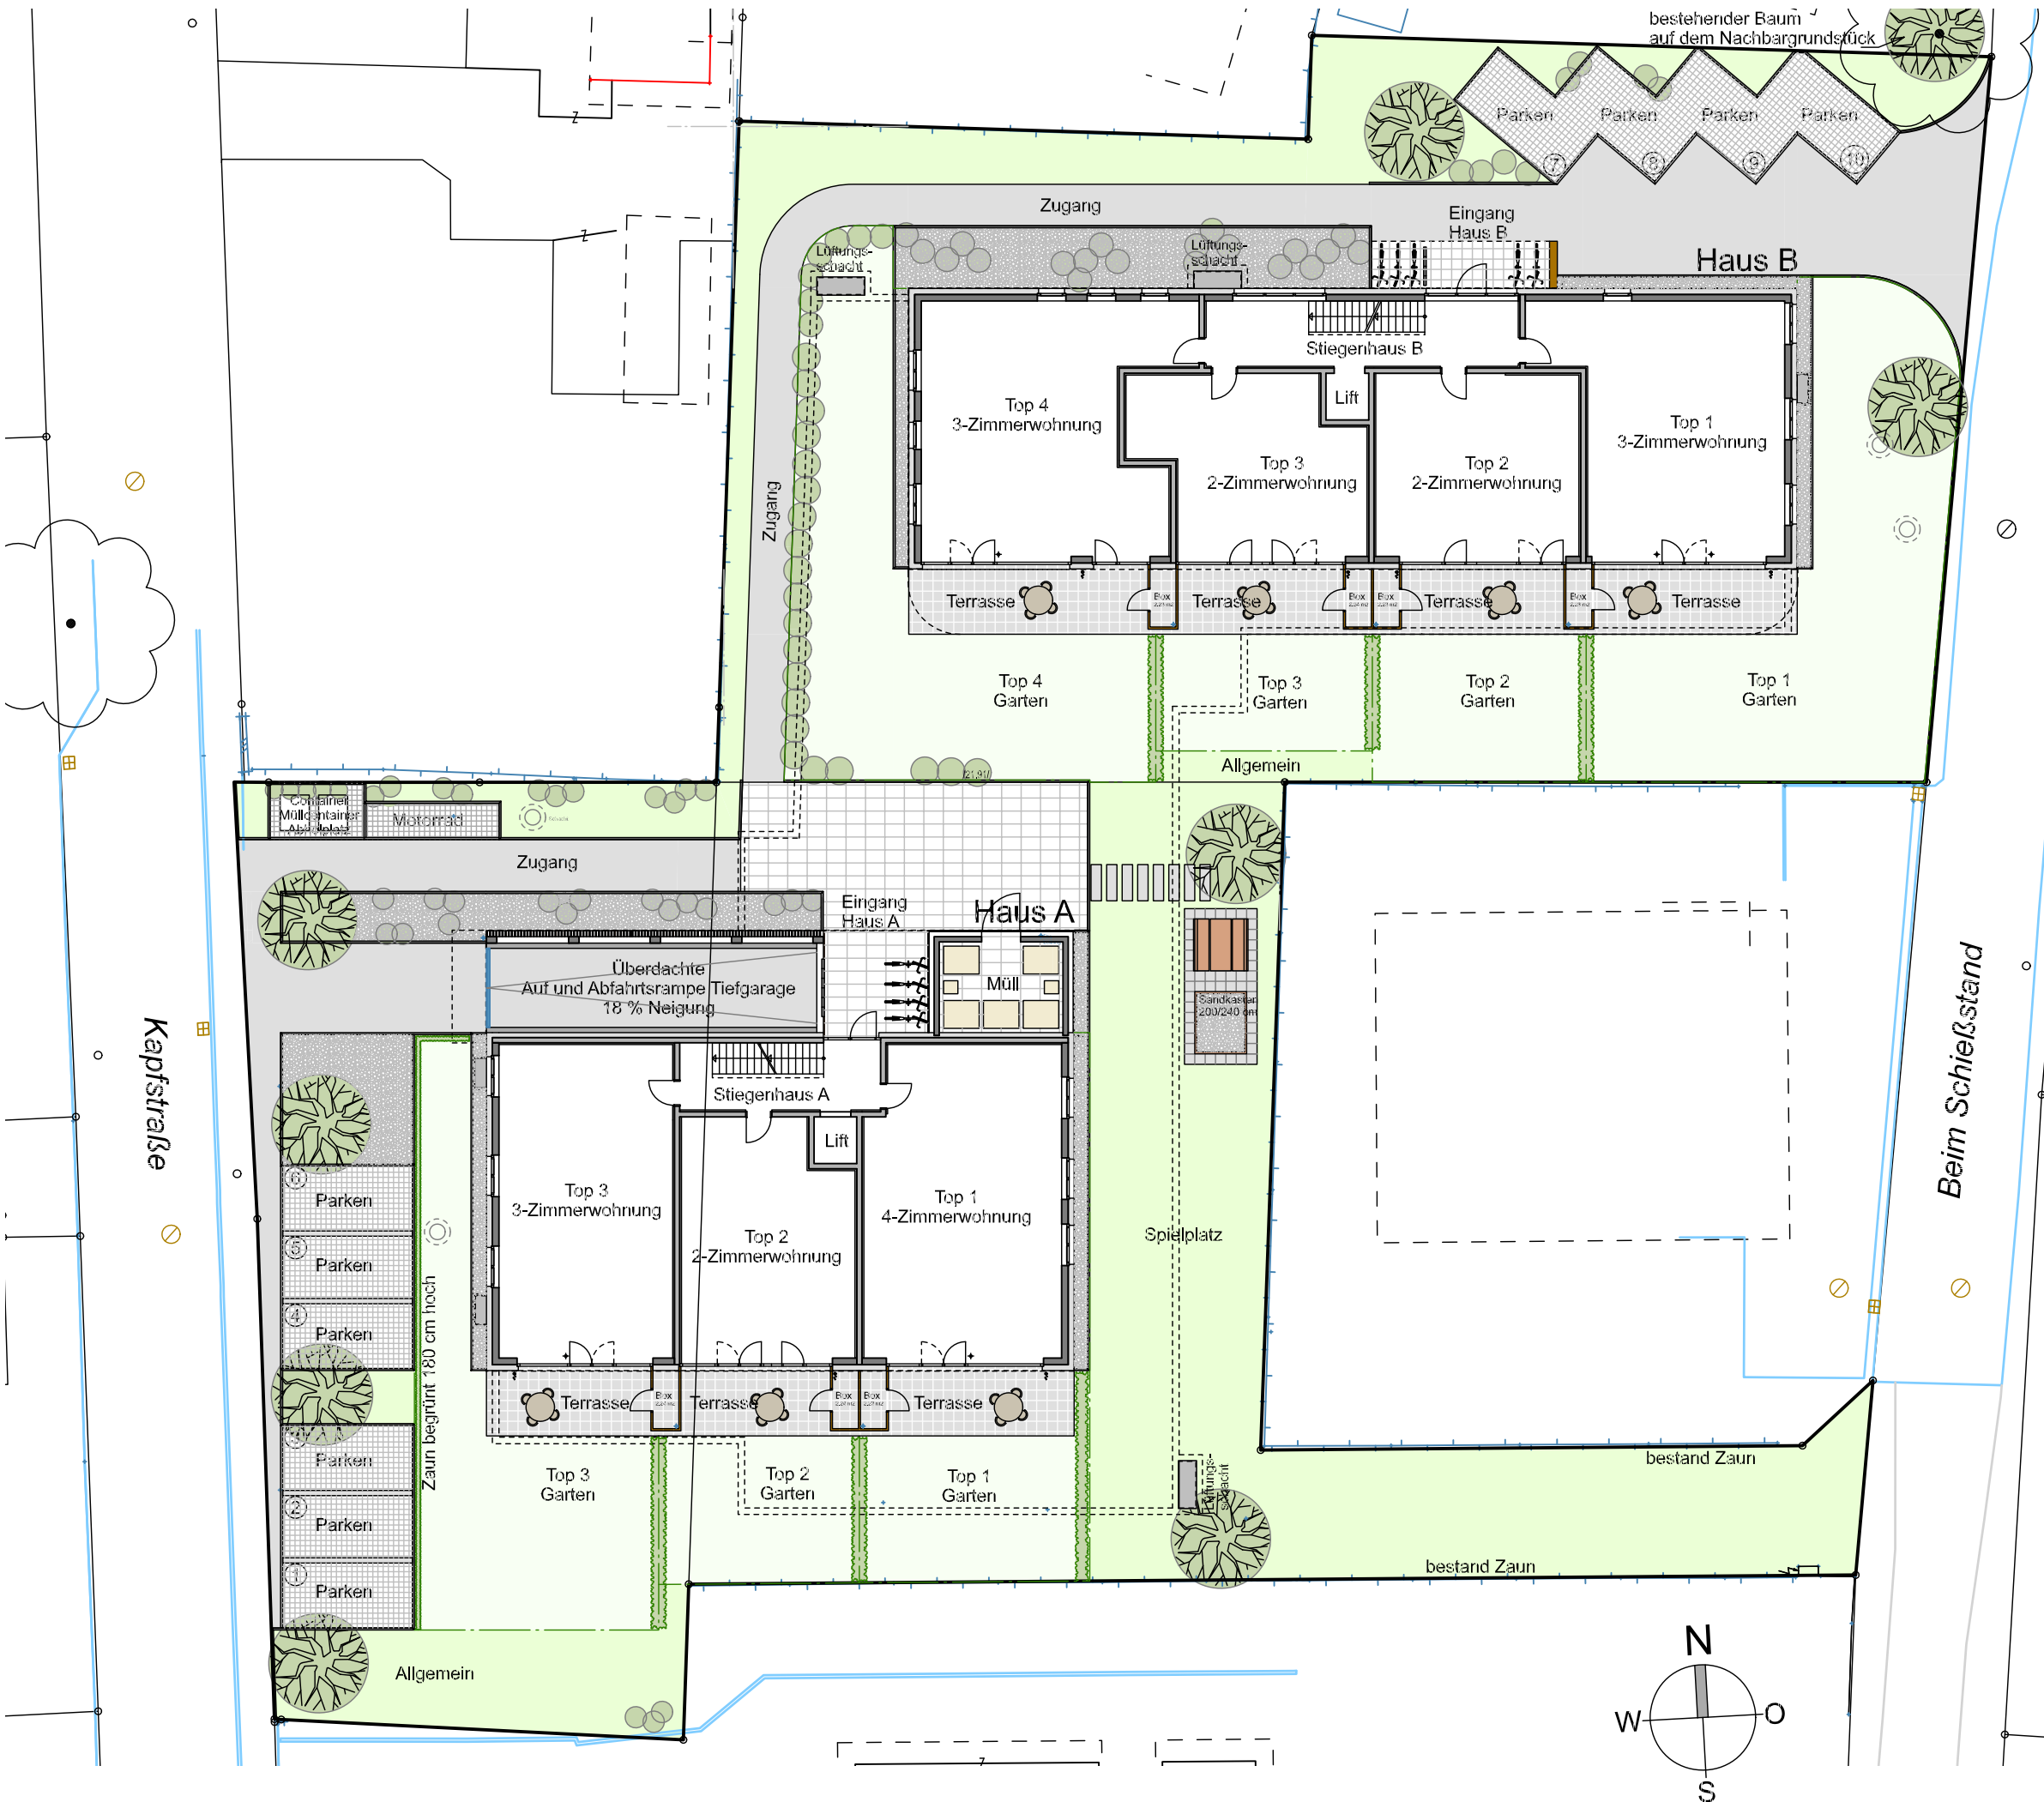

Kapfstraße II Gisingen

Erdgeschoss-Grundriss Aussengestaltungsplan

Maßstab 1:250 (1cm = 250cm)

Datum 15. Februar 2021