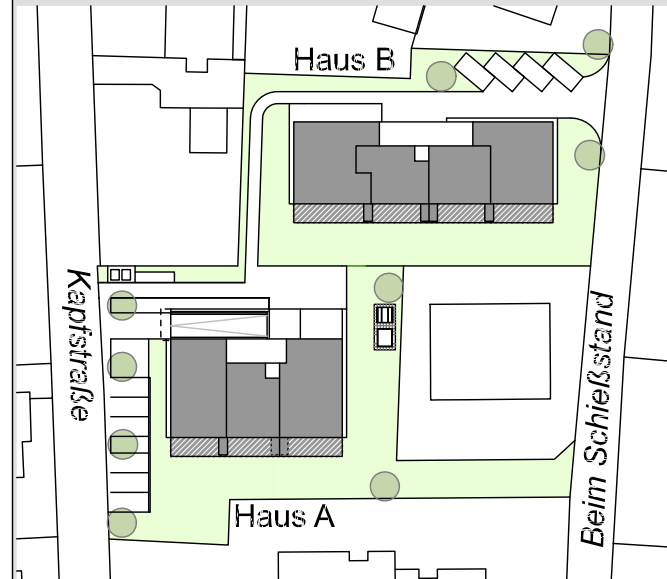

Kapfstraße II Gisingen

Erdgeschoss-Grundriss Aussengestaltungsplan

Maßstab 1:250 (1cm = 250cm)

Datum 15. Februar 2021