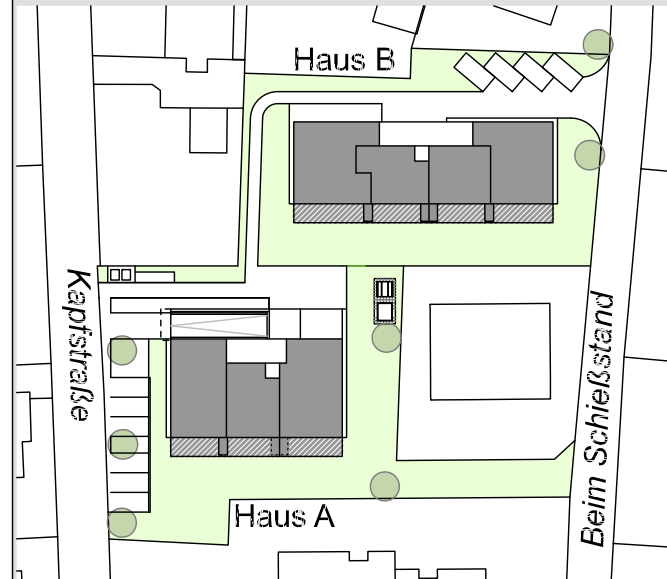

# Kapfstraße II Gisingen

## Erdgeschoss-Grundriss Aussengestaltungsplan

Maßstab 1:250 (1cm = 250cm)

Datum 15. Juni 2020