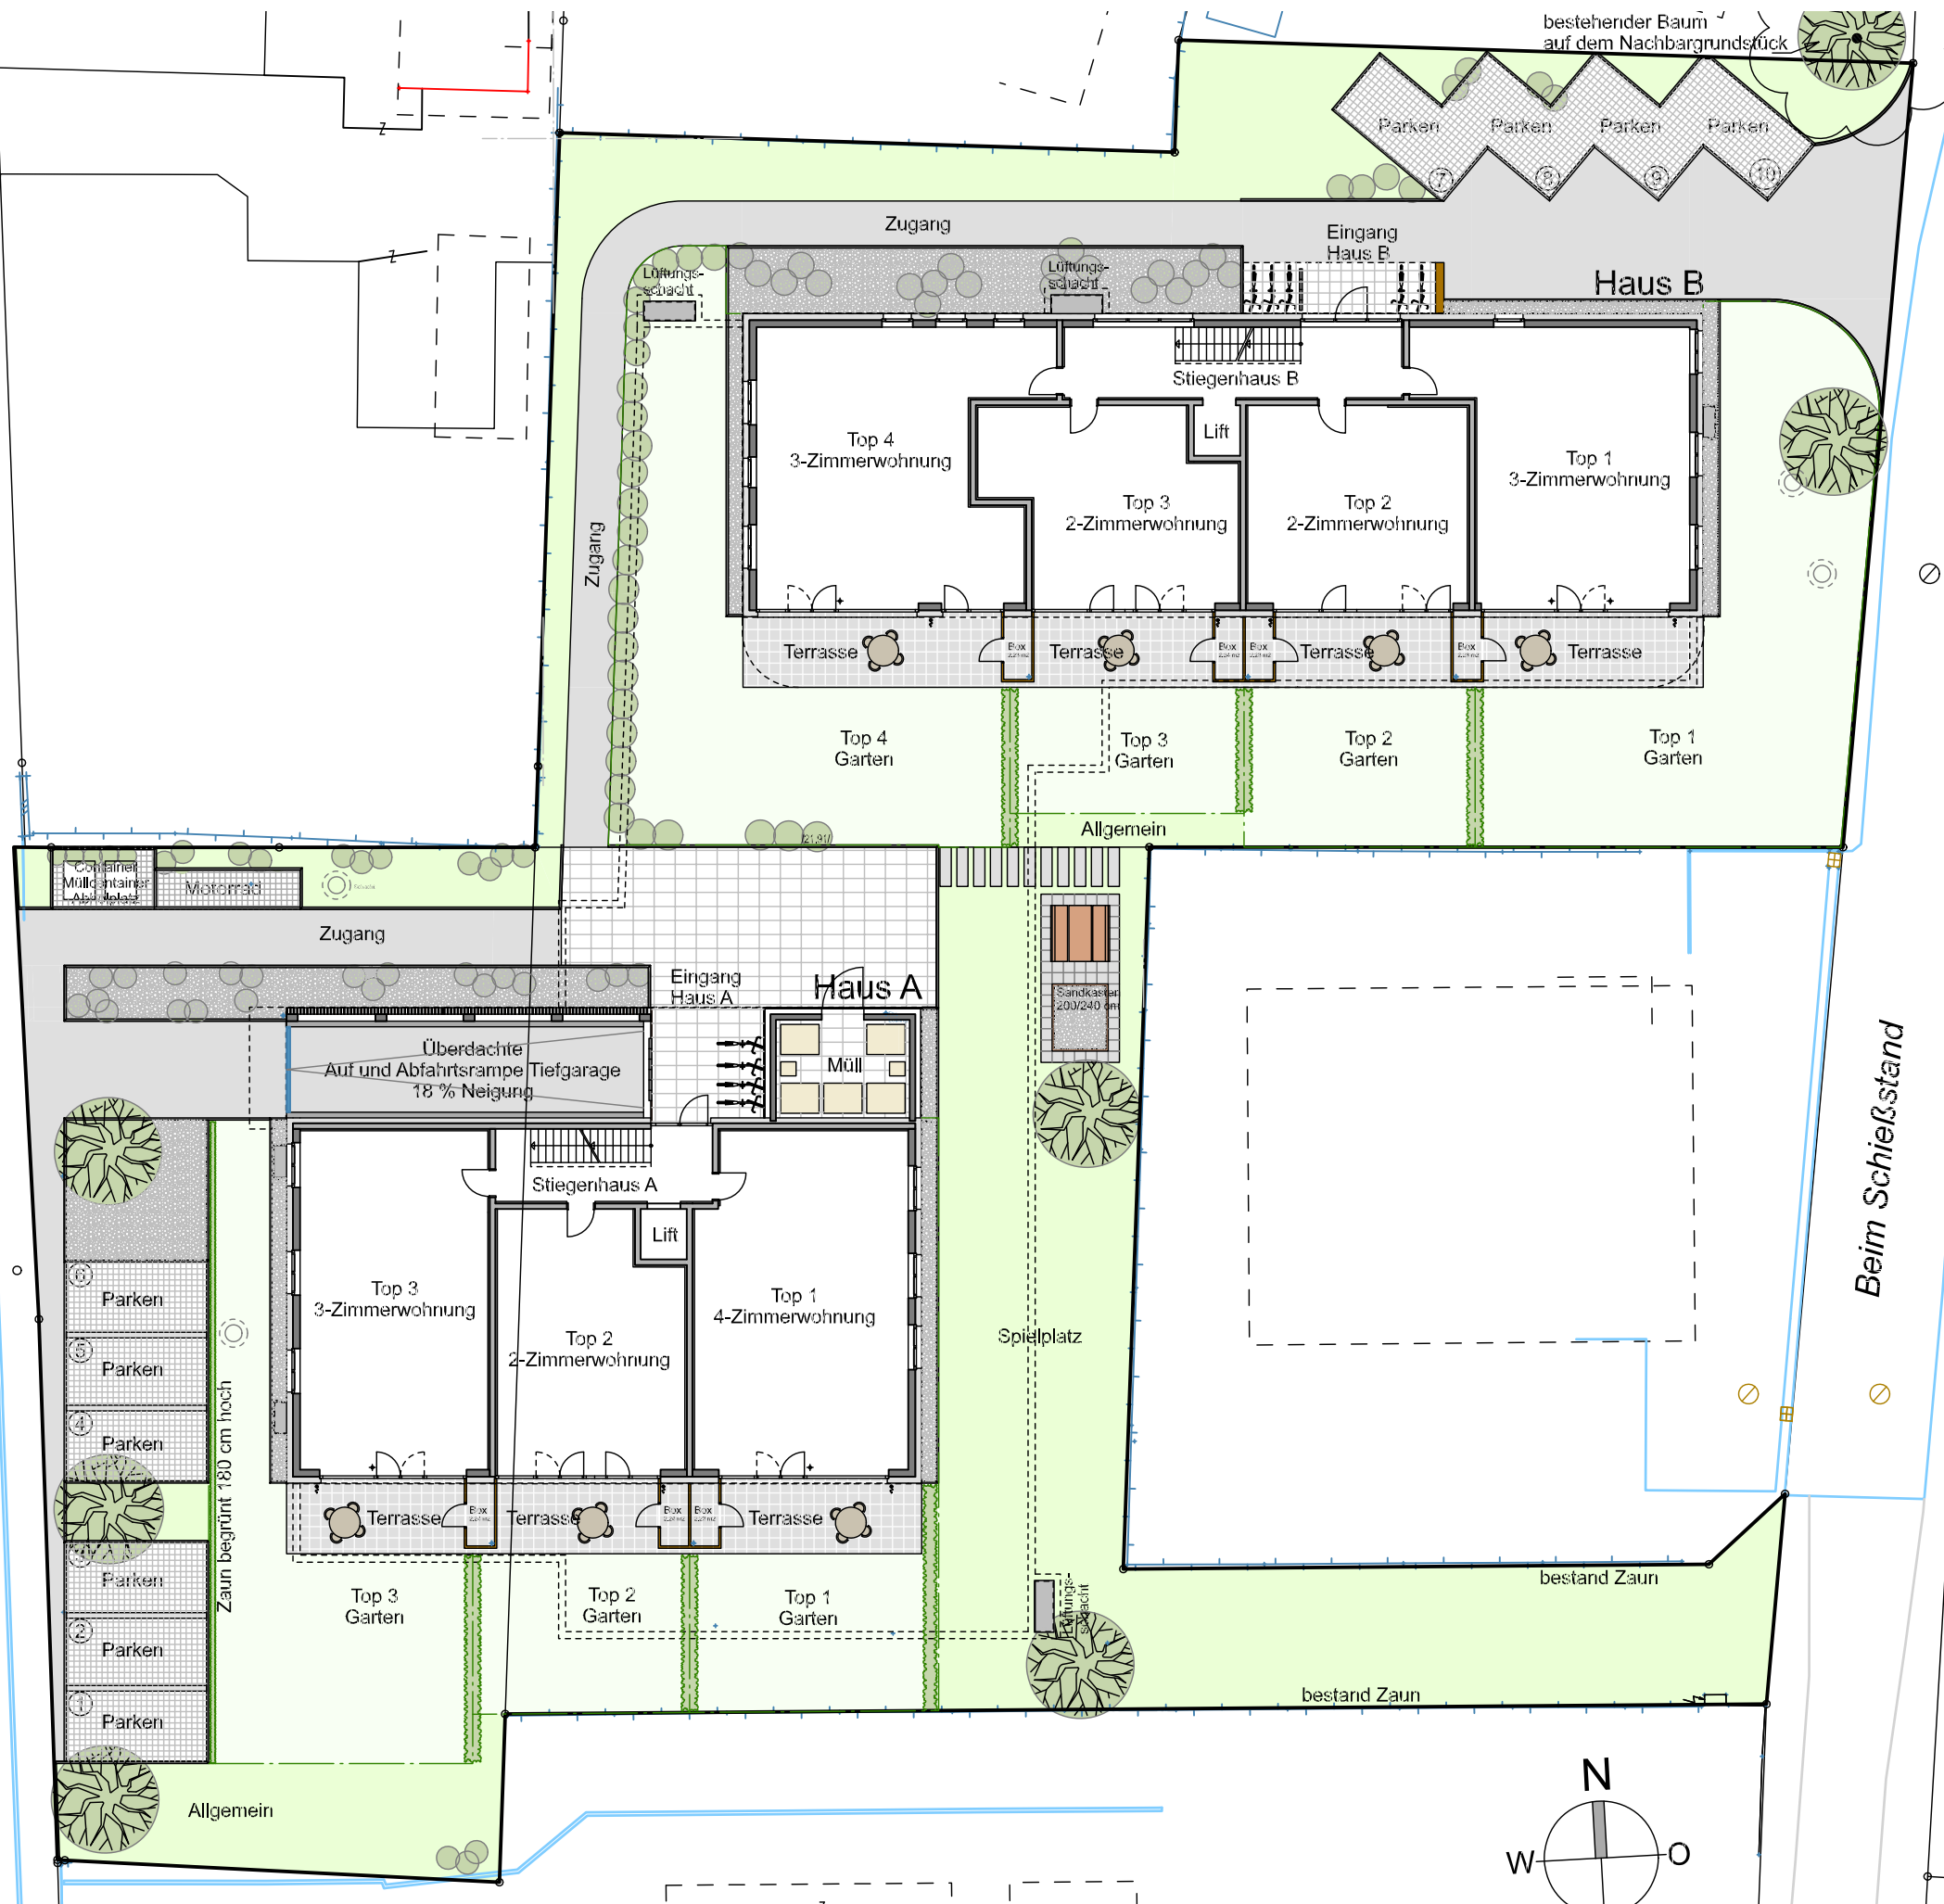

# Kapfstraße II Gisingen

## Erdgeschoss-Grundriss Aussengestaltungsplan

Maßstab 1:250 (1cm = 250cm)

Datum 15. Juni 2020