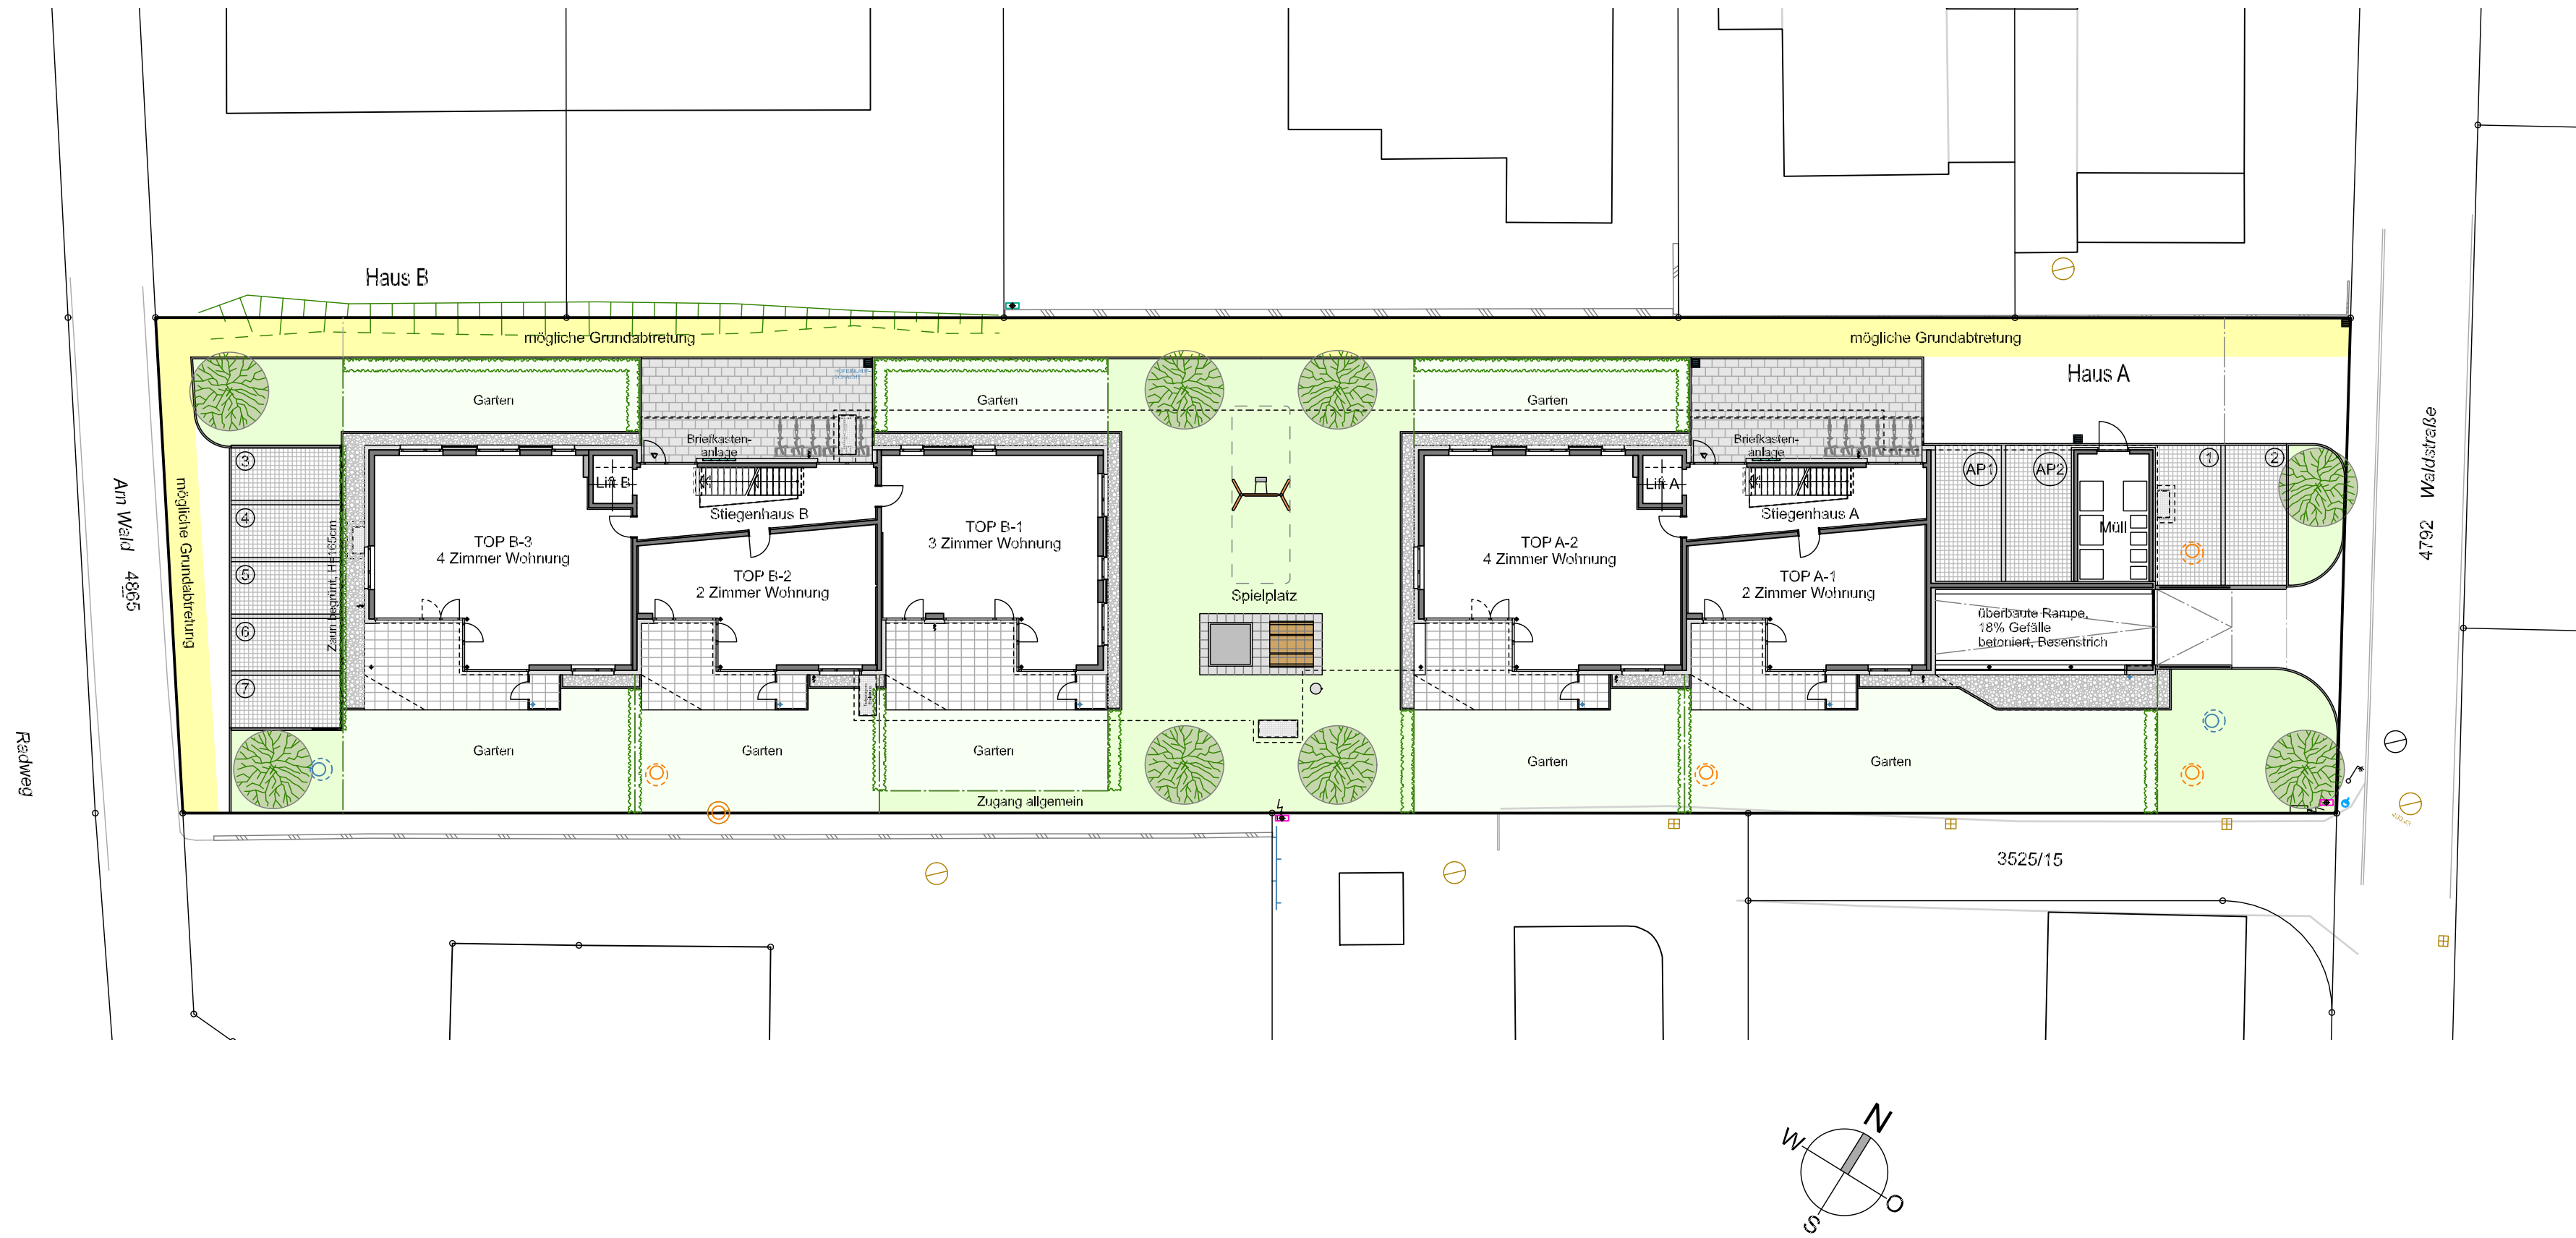

Waldstraße Höchst

Erdgeschoss-Grundriss Außengestaltung

Maßstab 1:250 (1cm = 250cm)

Datum 13. August 2020