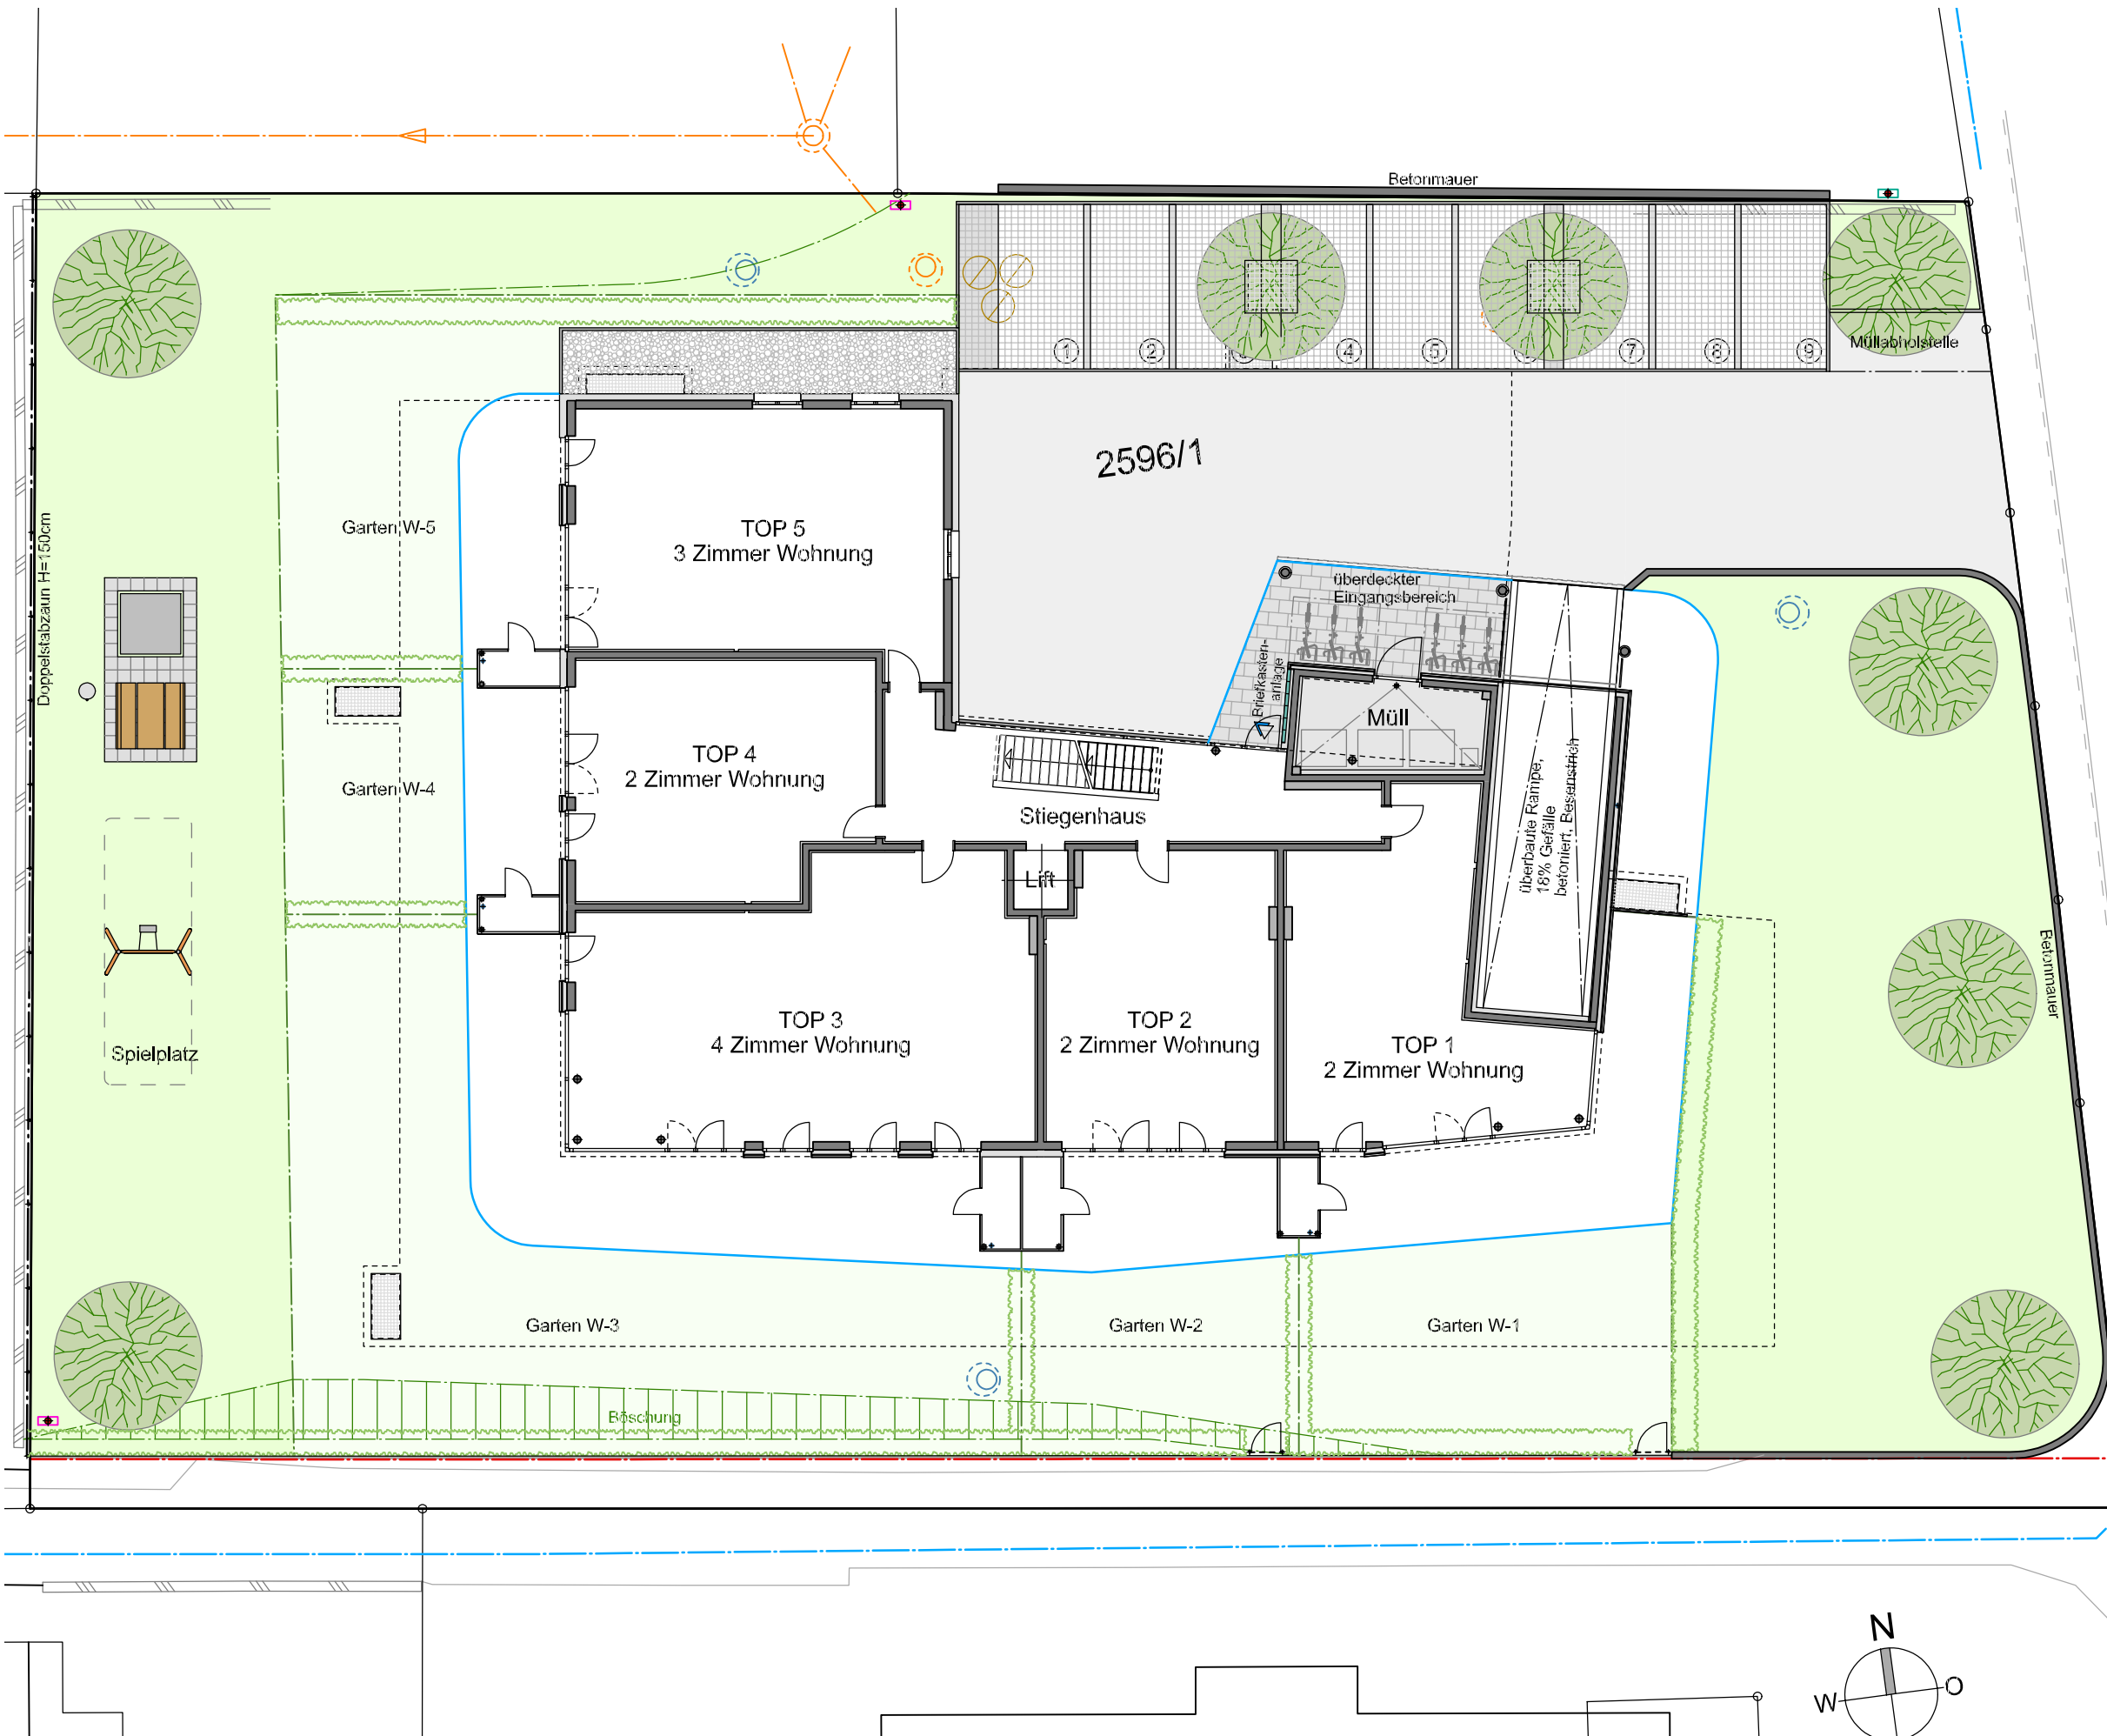

Montfortstraße IV Rankweil

Erdgeschoss-Grundriss Außengestaltung

Art und Umfang der Bepflanzung gemäß
separatem Bepflanzungsplan

Maßstab 1:200 (1cm = 200cm)

Datum 10. Juni 2020