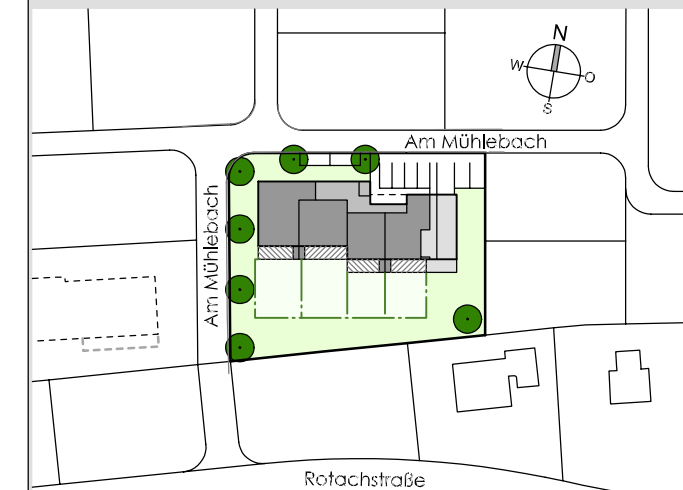

Am Mühlbach I Hard

Kellergeschoss
mit Tiefgarage

Maßstab 1:150 (1cm = 150cm)

Datum 14. Oktober 2019