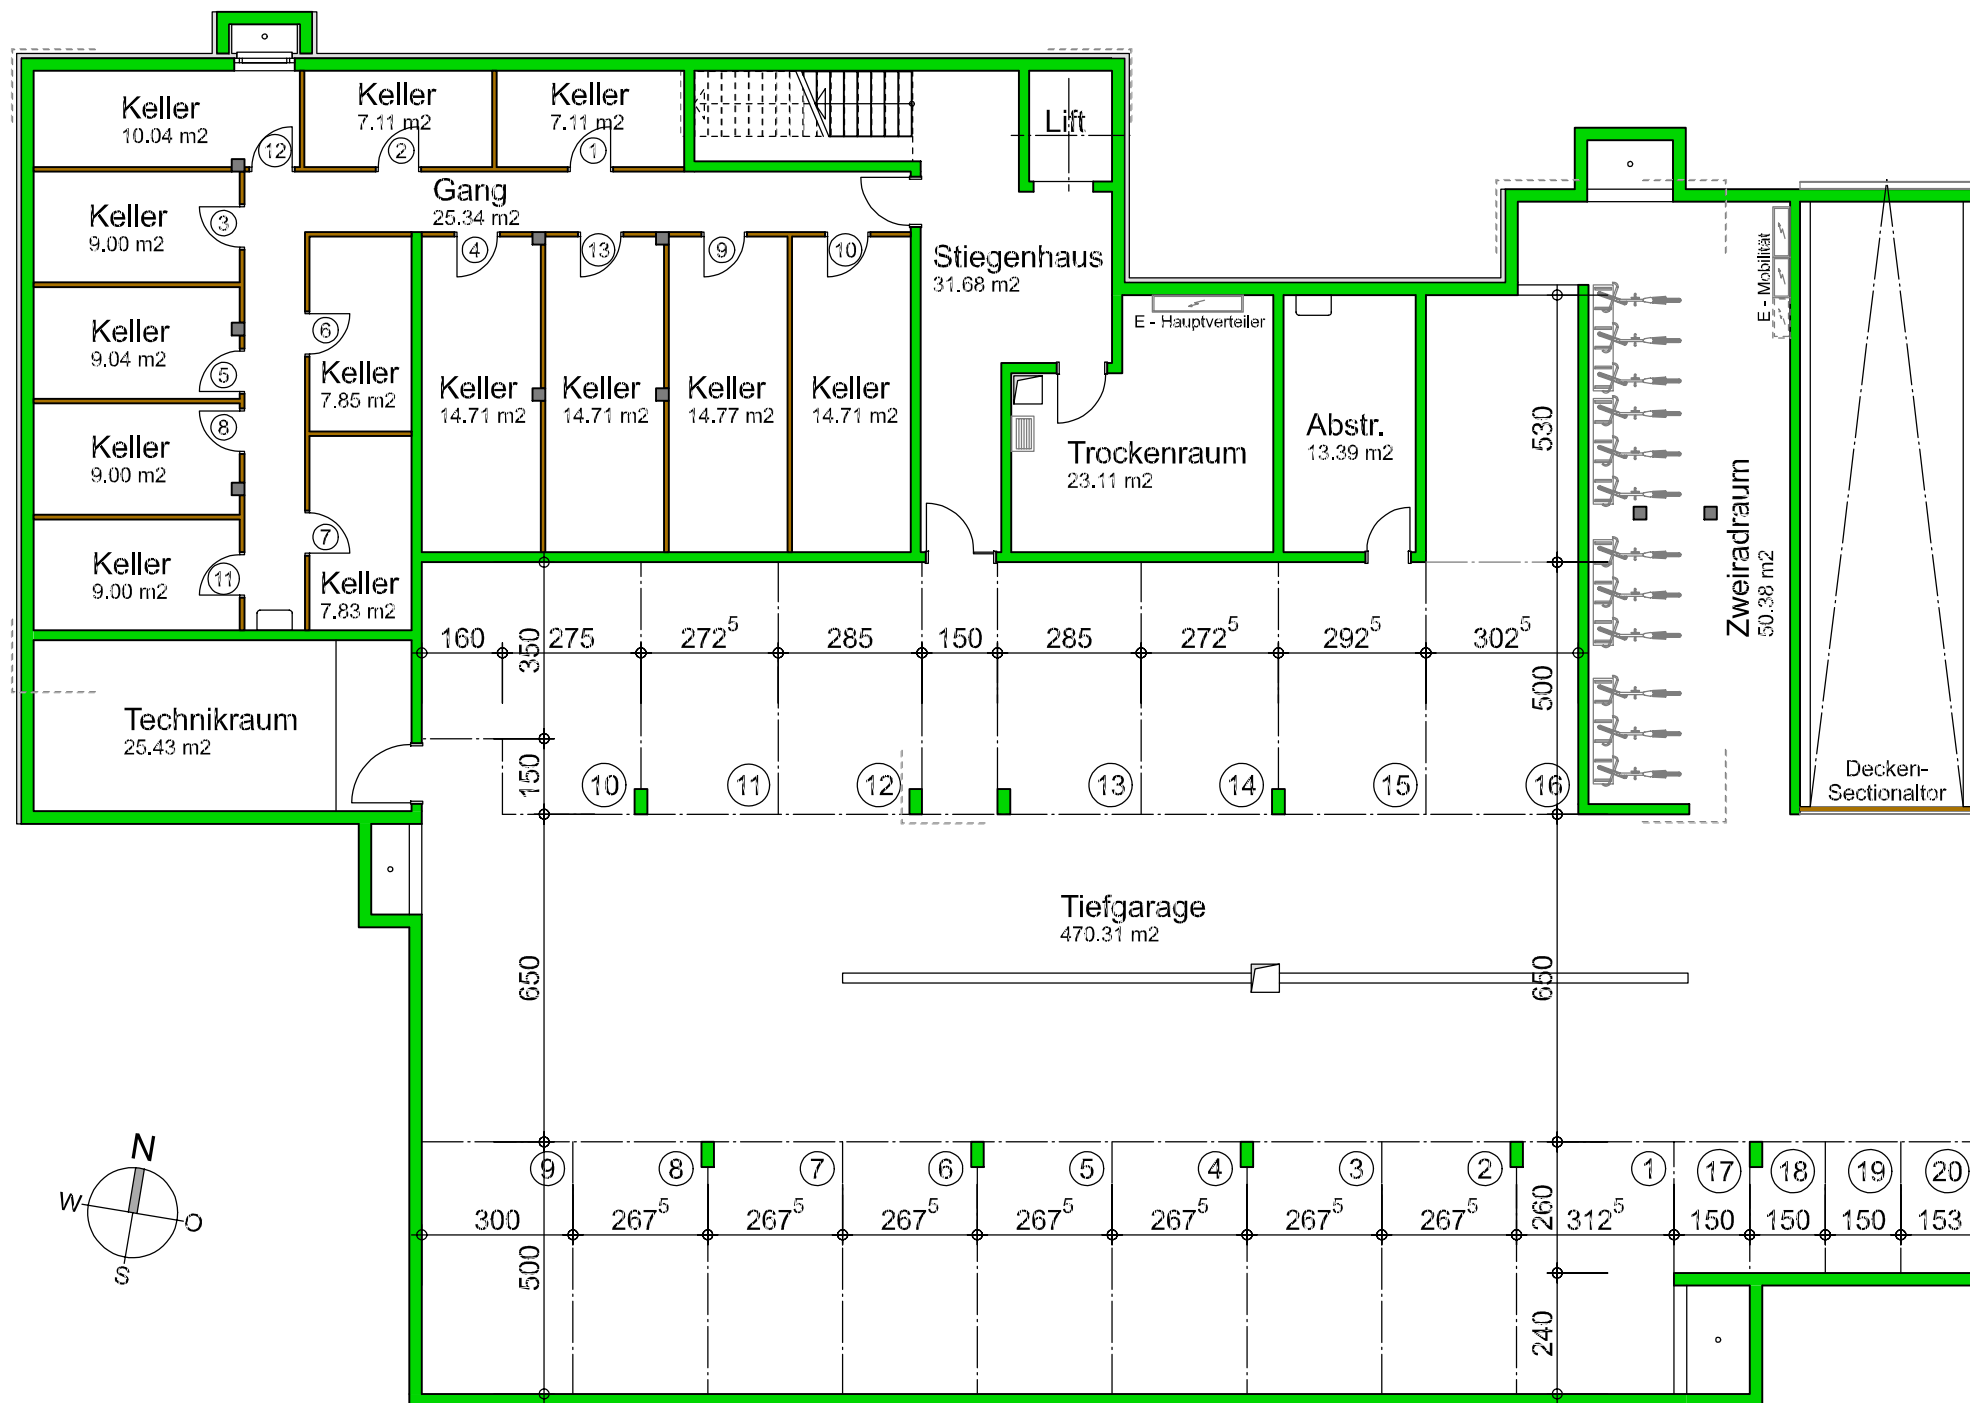

Am Mühlbach I Hard

Kellergeschoss
mit Tiefgarage

Maßstab 1:150 (1cm = 150cm)

Datum 14. Oktober 2019