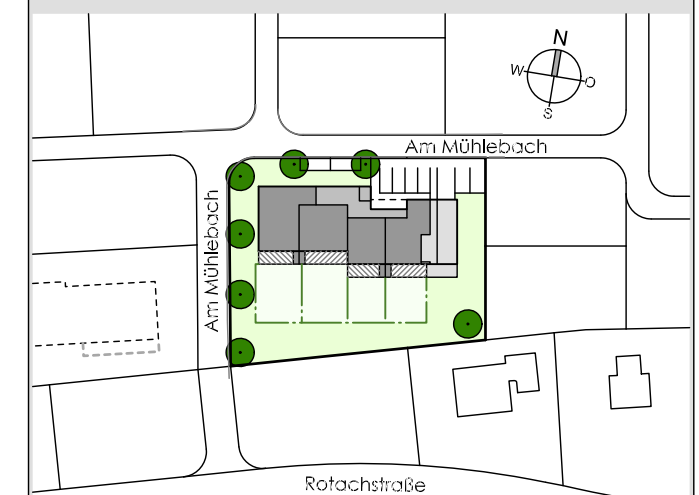

Am Mühlbach I Hard

Erdgeschoss-Grundriss Außengestaltung

Maßstab 1:200 (1cm = 200cm)

Datum 14. Oktober 2019