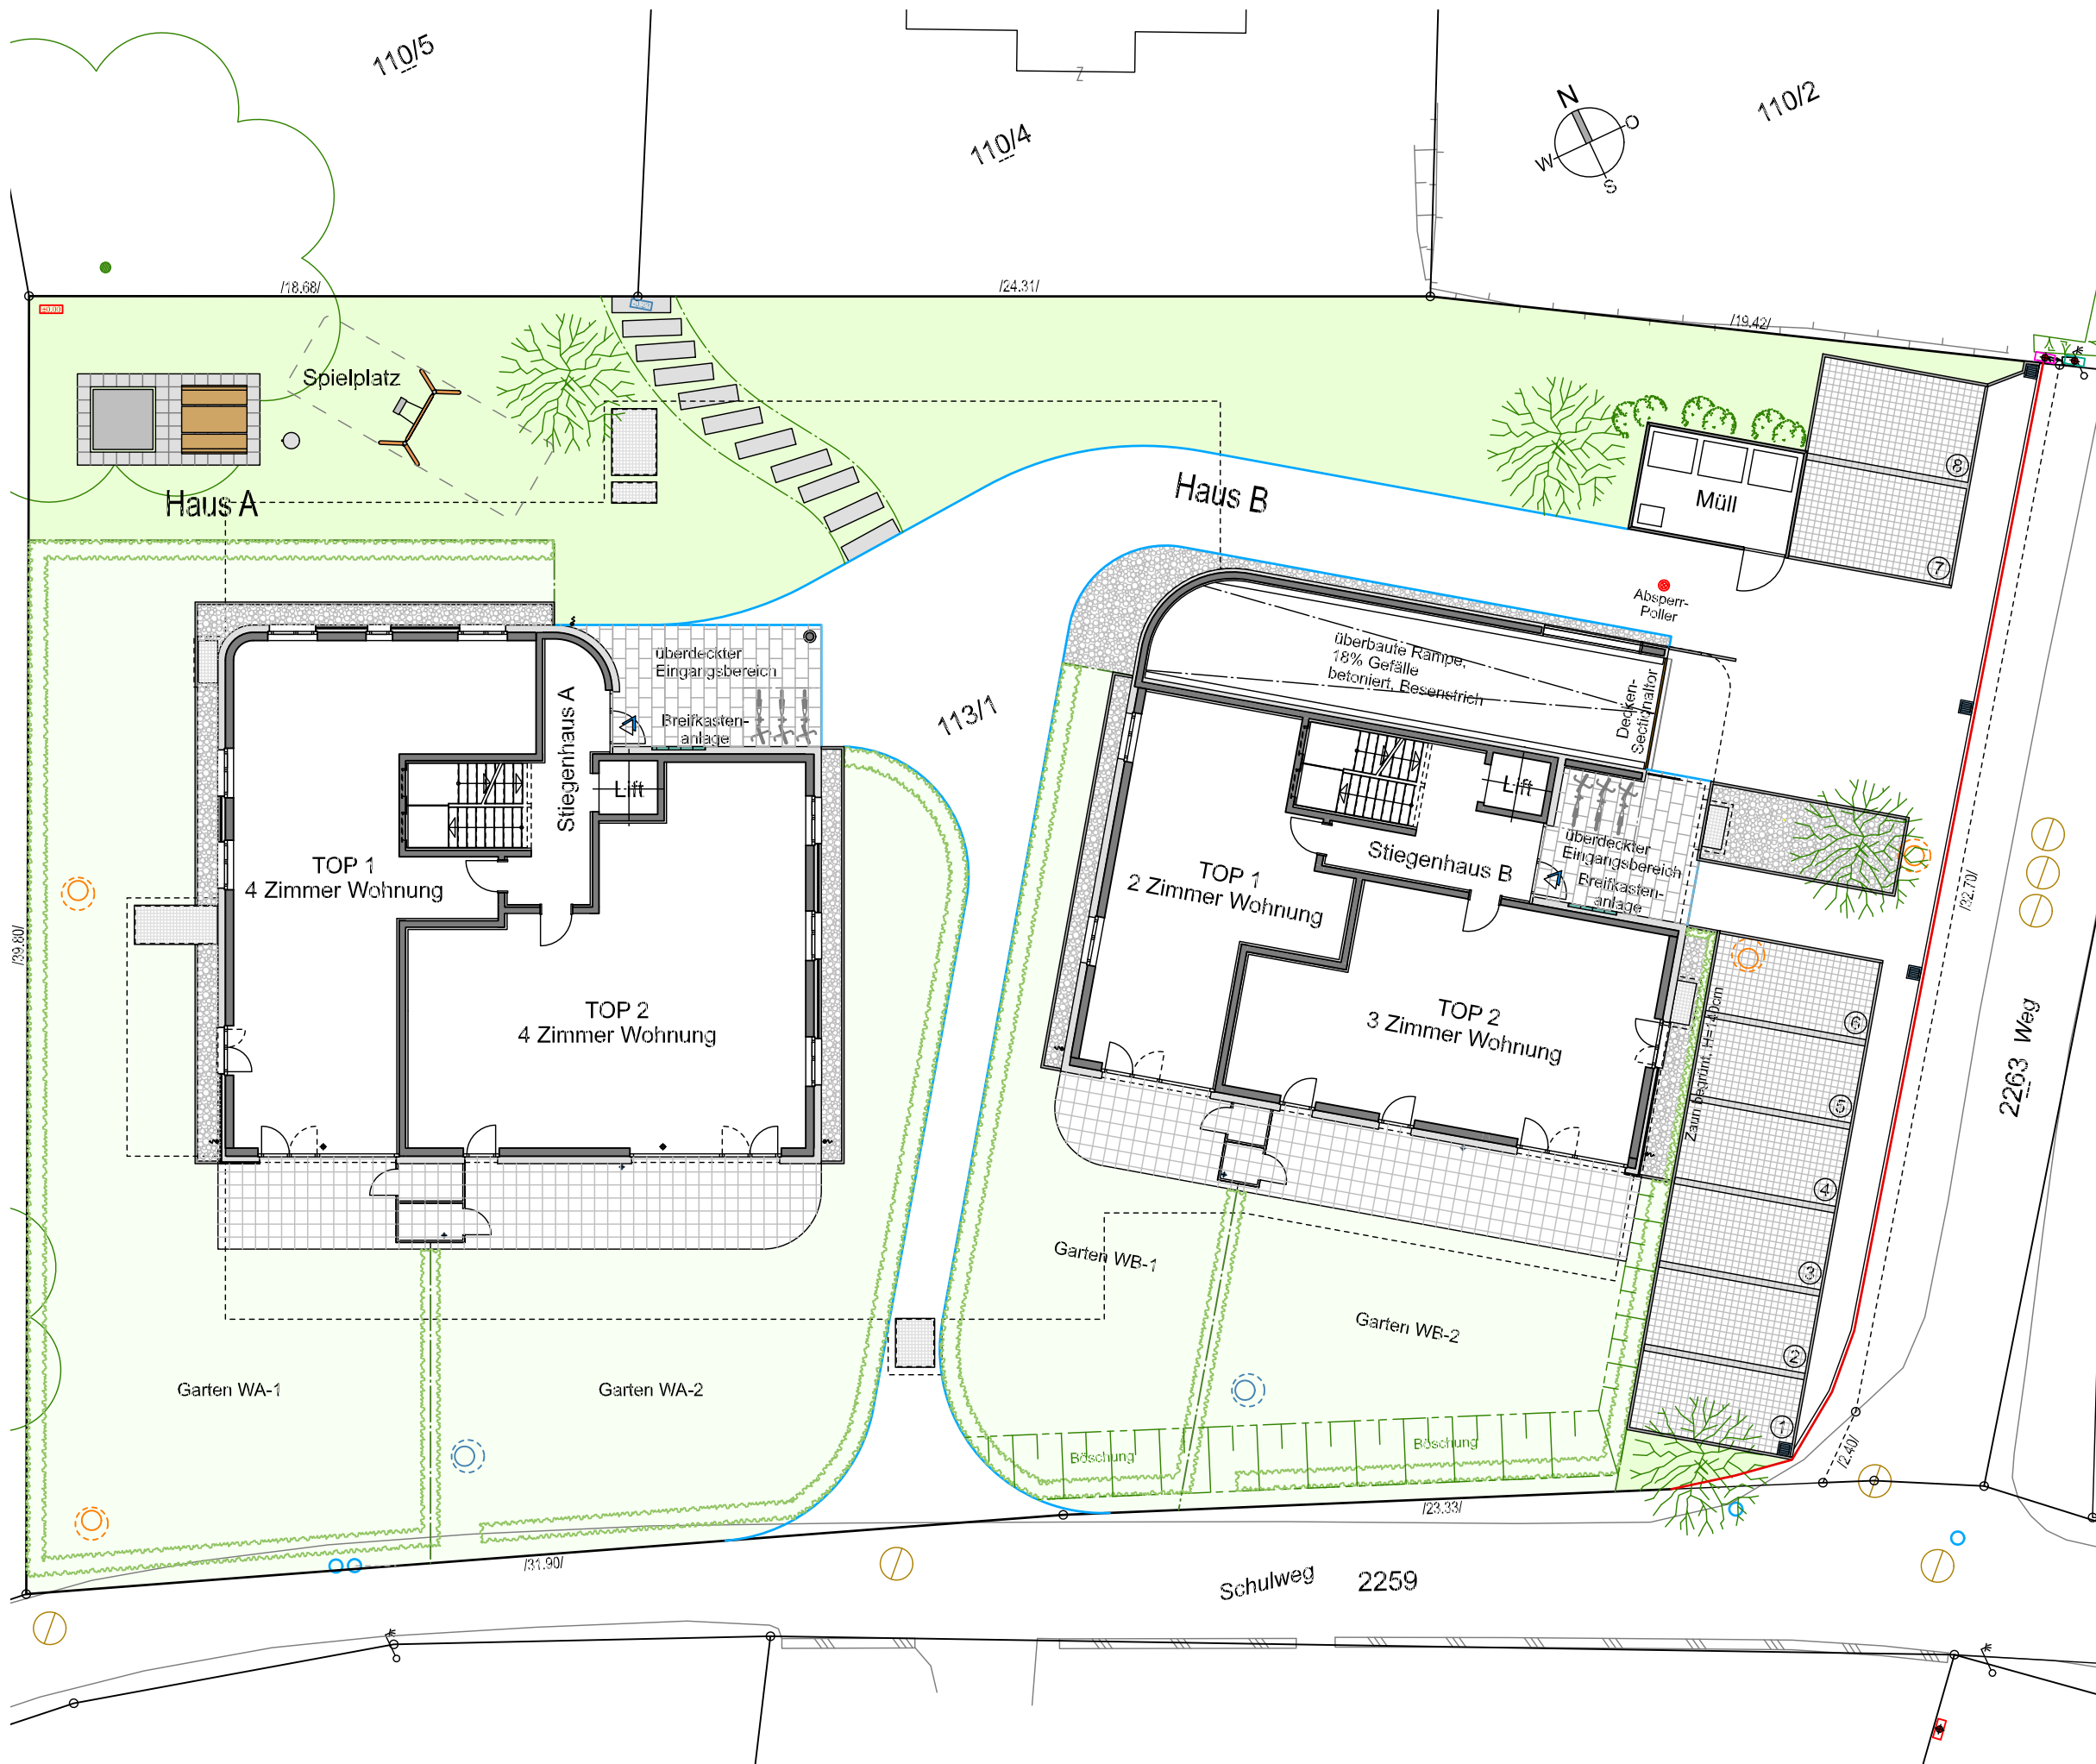

Schulweg Ludesch

Erdgeschoss-Grundriss Außengestaltung

Art und Umfang der Bepflanzung gemäß
separatem Bepflanzungsplan

Maßstab 1:200 (1cm = 200cm)

Datum 06. Juni 2019