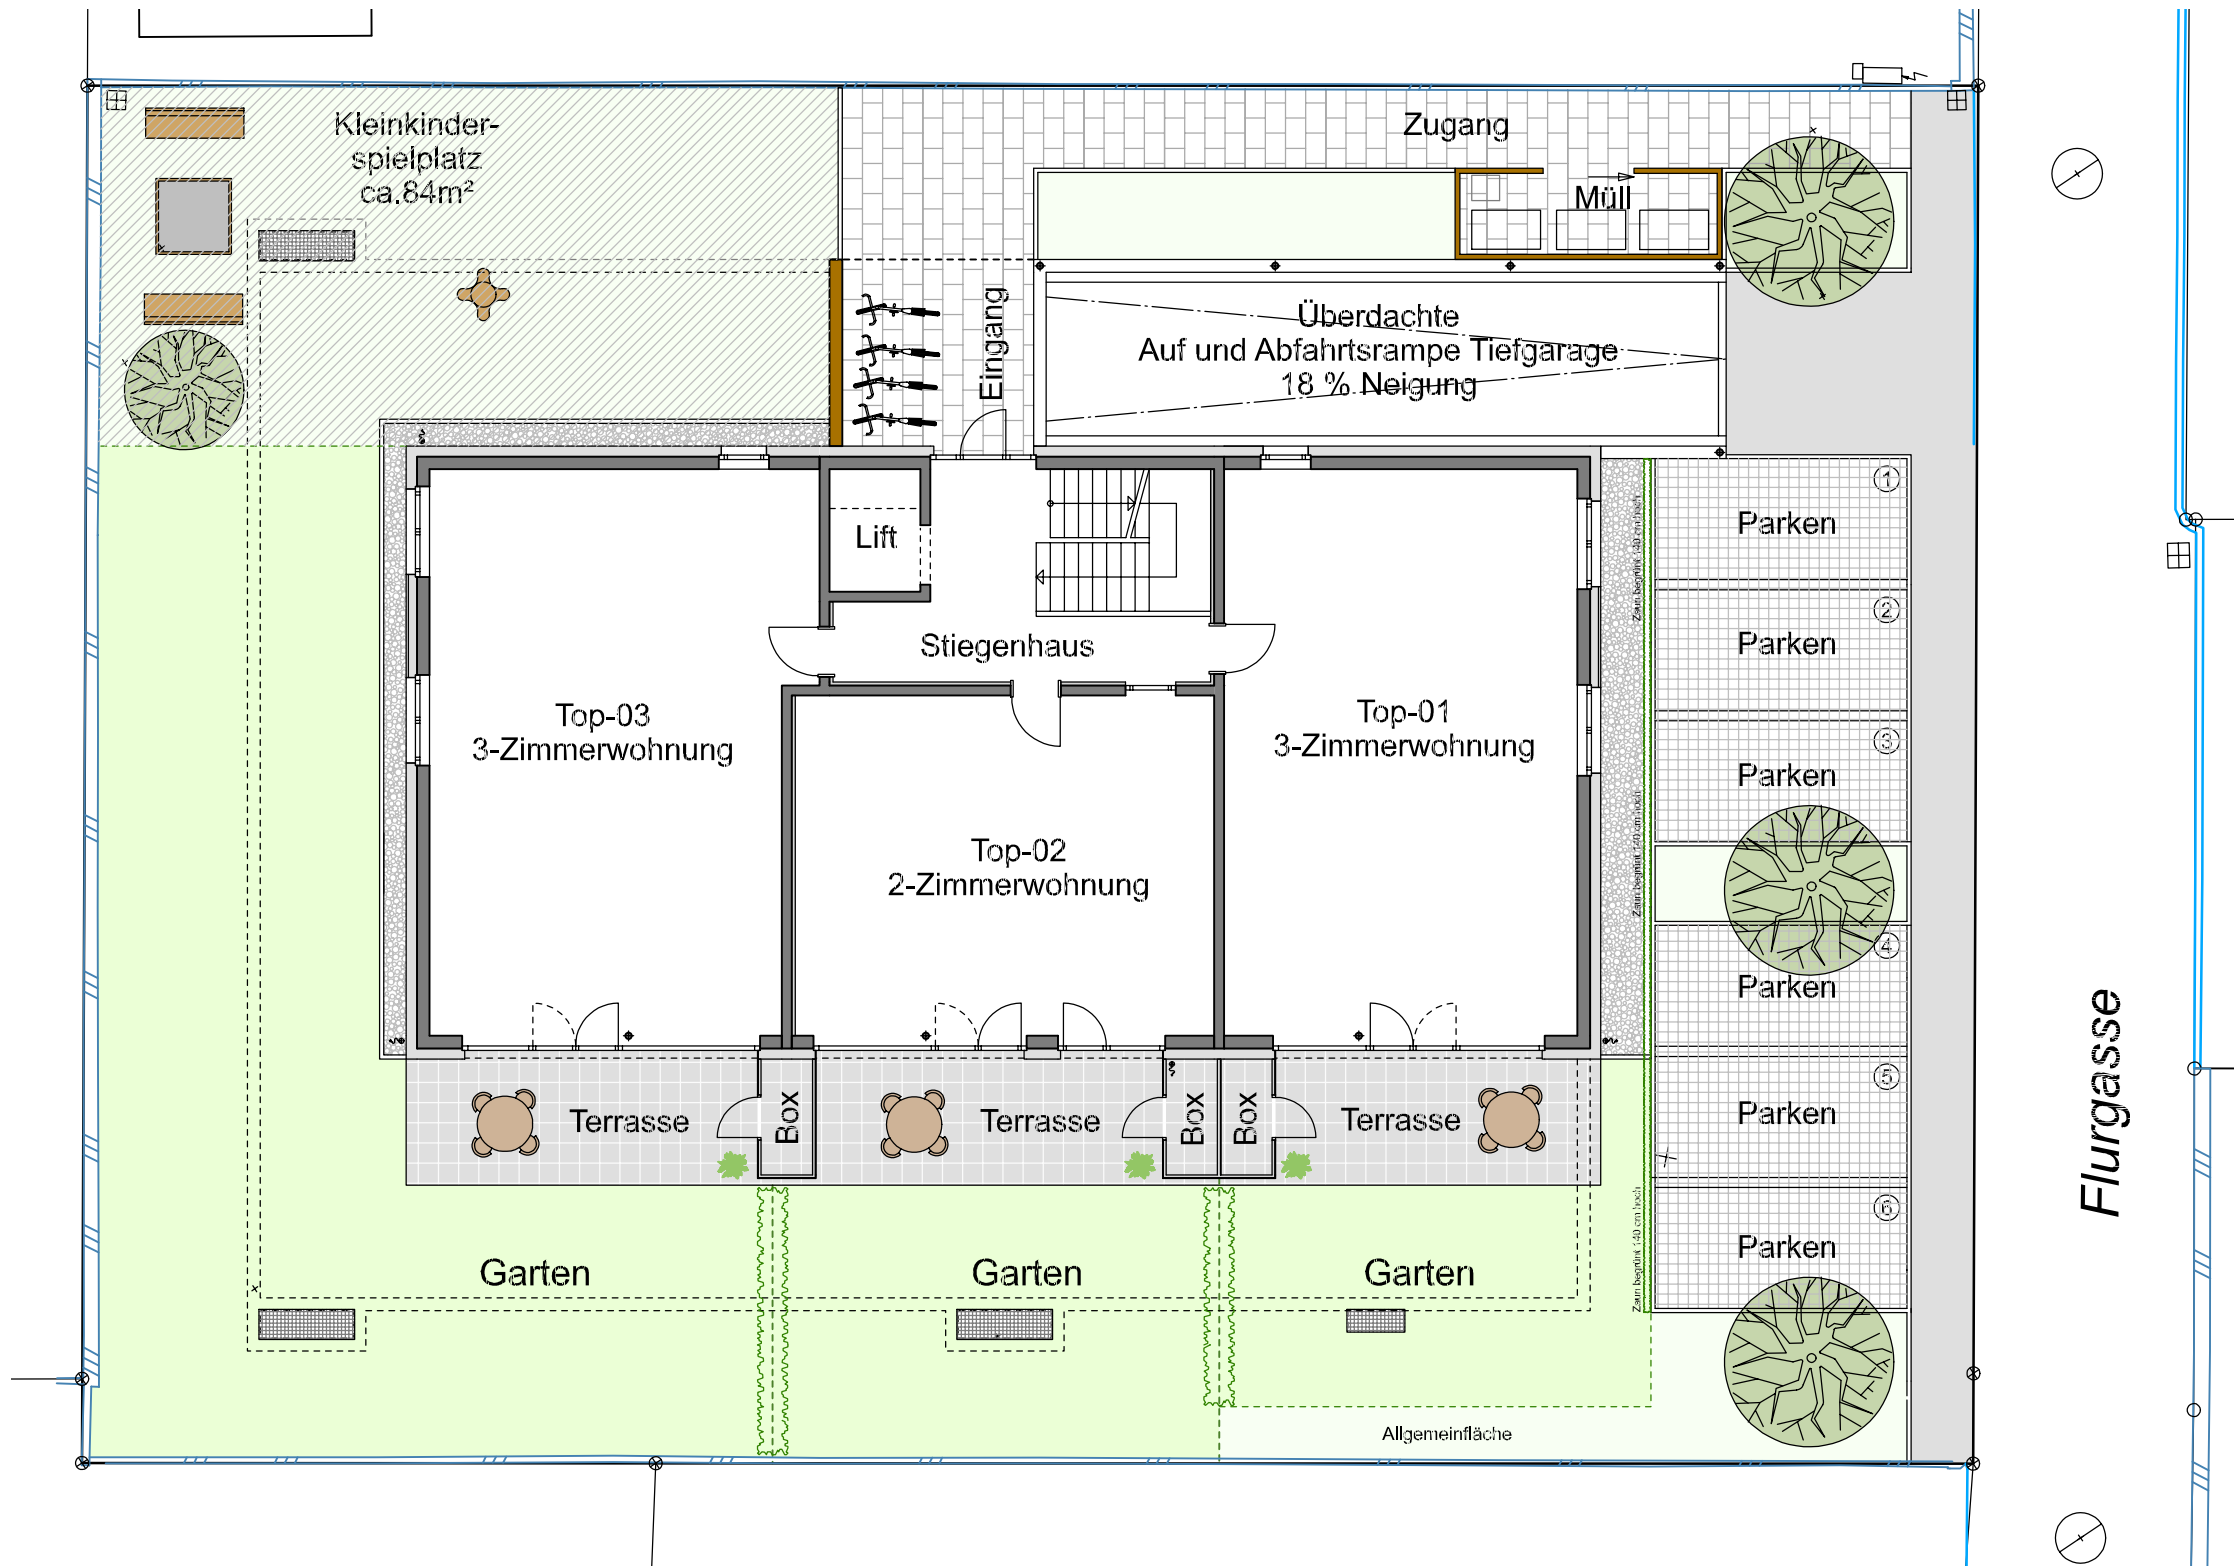

Flurgasse II Gisingen

Erdgeschoß-Grundriß
Ausgestaltungplan

Maßstab 1:150 (1cm = 150cm)

Datum 05. Dezember 2018