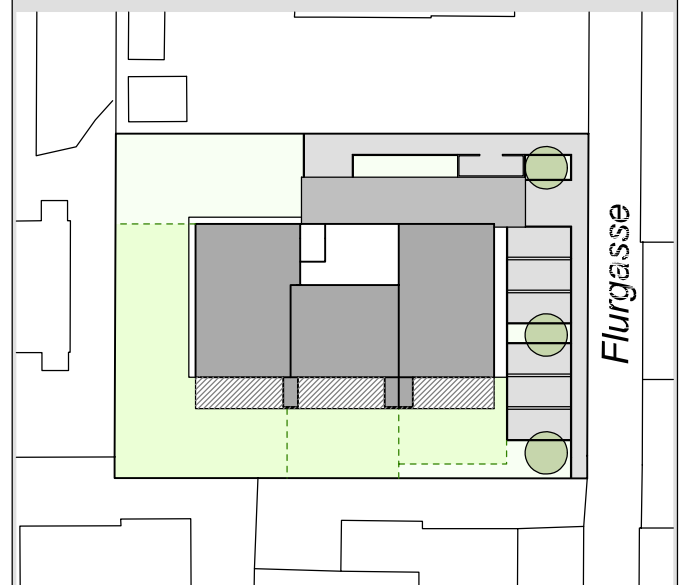

Flurgasse II Gisingen

Erdgeschoß-Grundriß
Ausgestaltungplan

Maßstab 1:150 (1cm = 150cm)

Datum 05. Dezember 2018