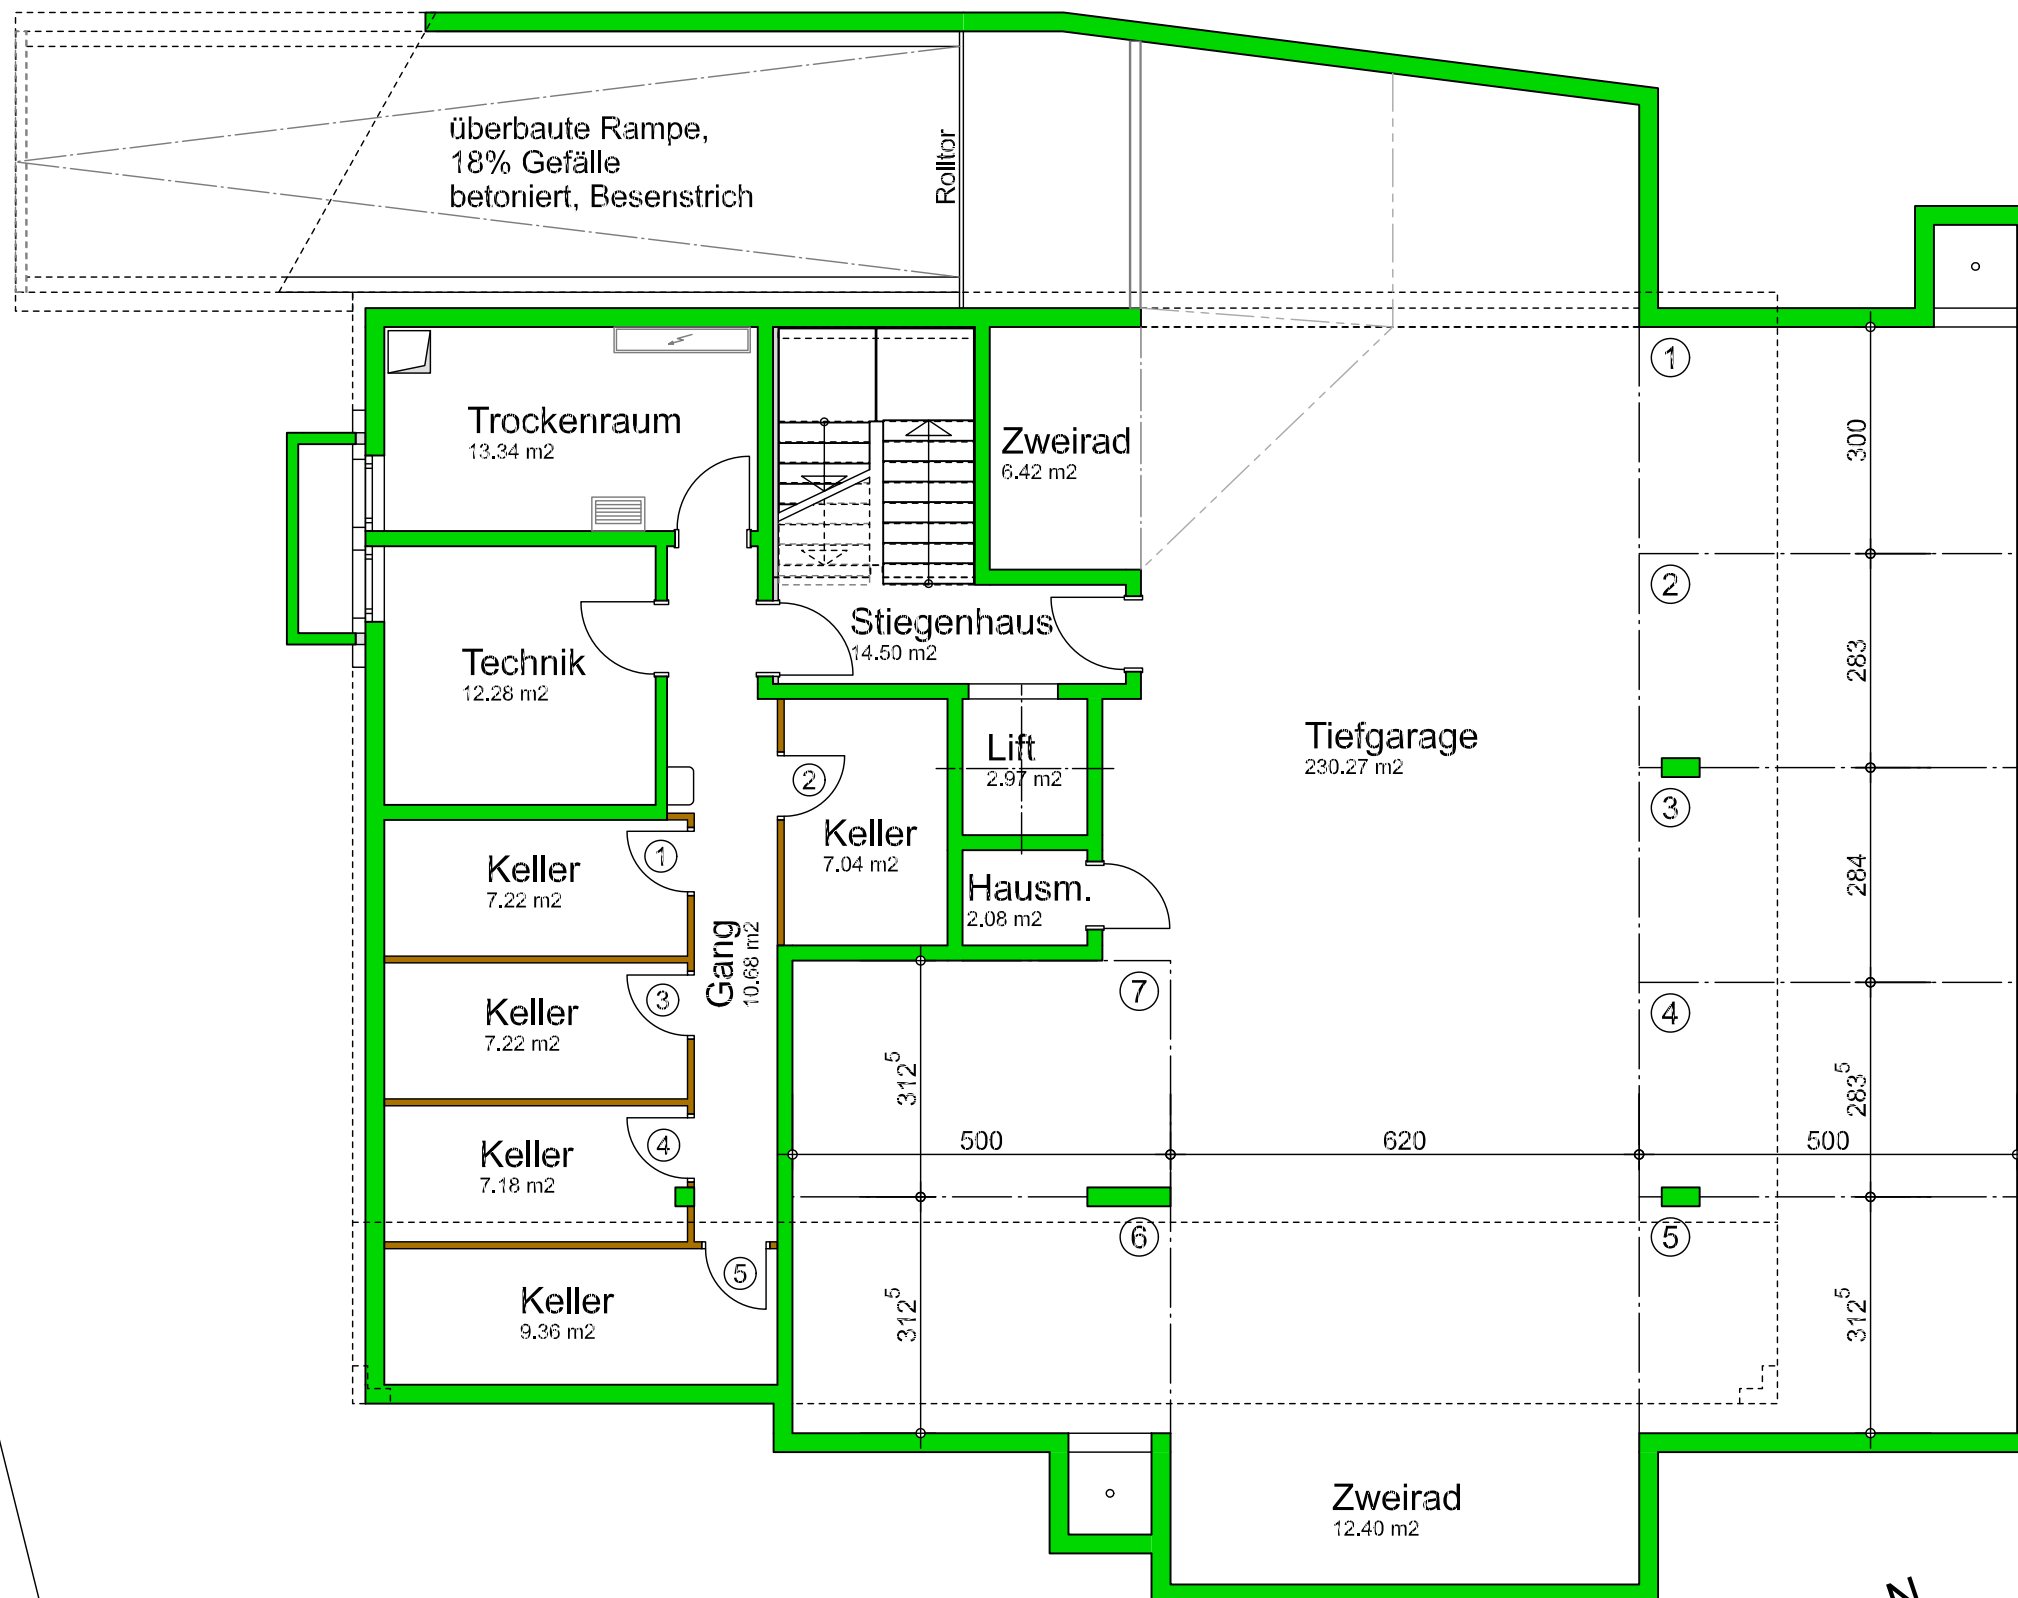

Wiesenbachweg Schlins

Kellergeschoss mit Tiefgarage

die Kellerabteile sind den einzelnen
Wohnungen zugeordnet.

Maßstab 1:100 (1cm = 100cm)

Datum 10. September 2018