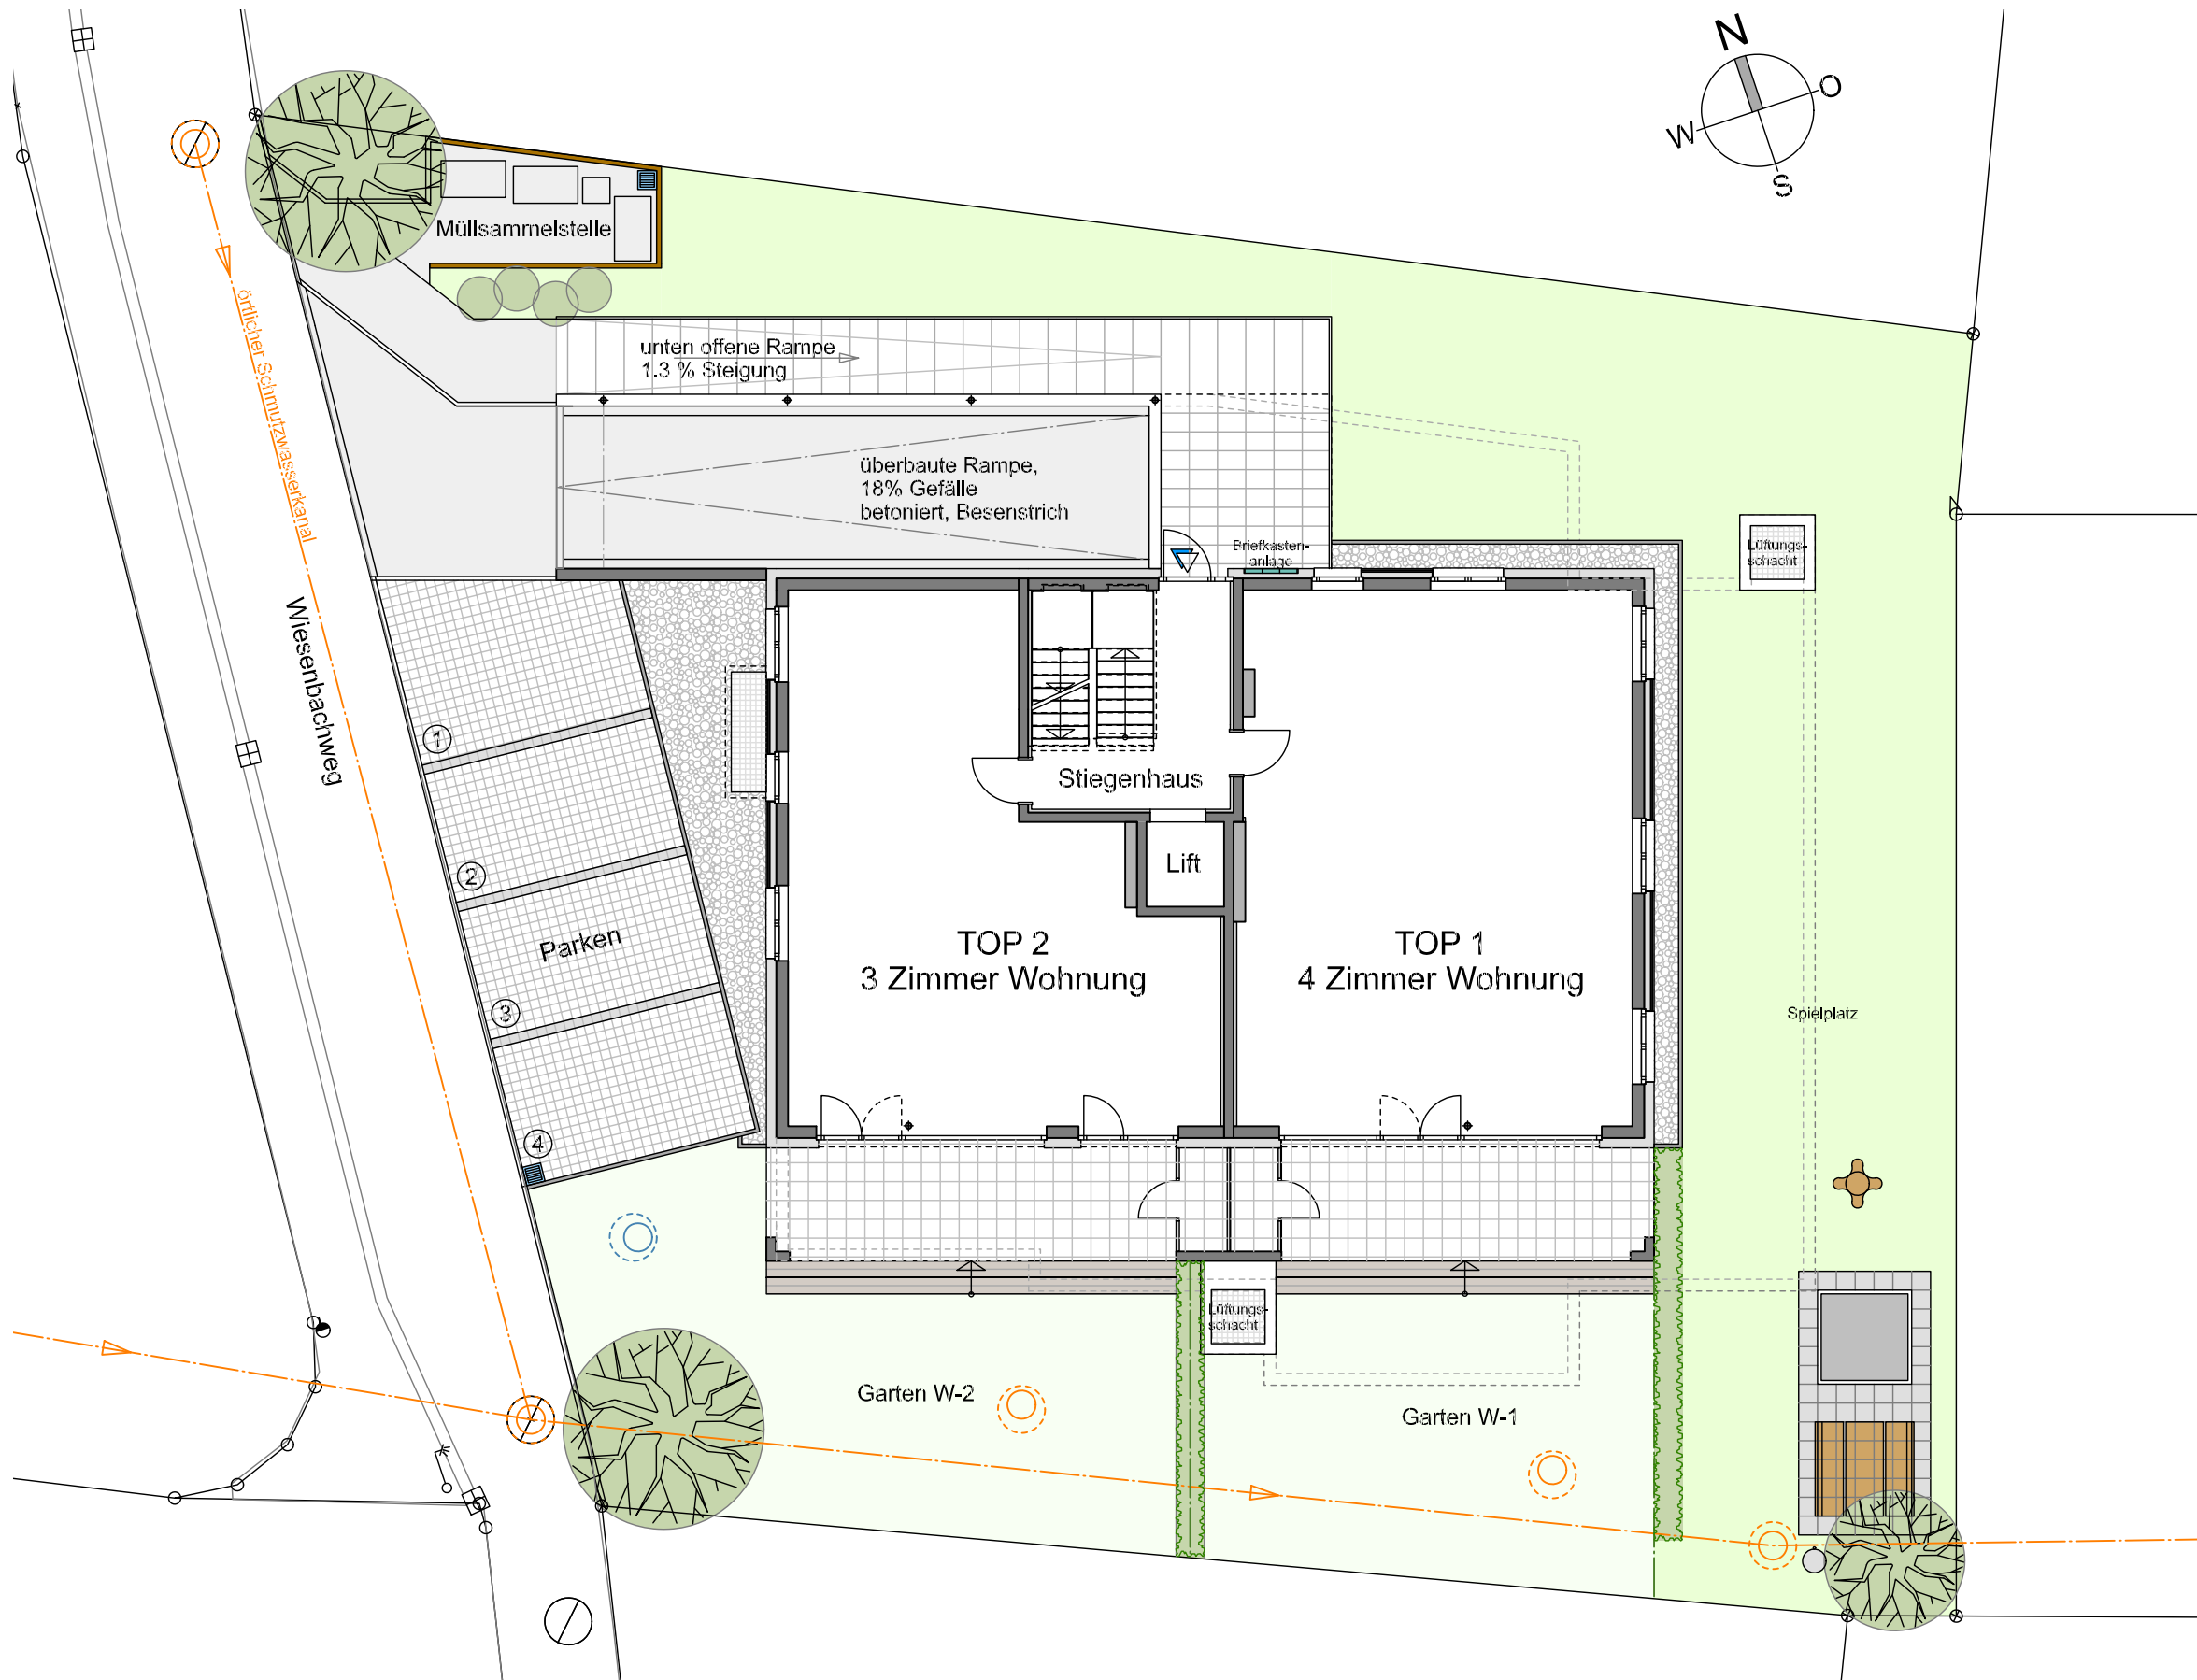

Wiesenbachweg Schlins

Erdgeschoss-Grundriss Außengestaltung

Art und Umfang der Bepflanzung gemäß
separatem Bepflanzungsplan

Maßstab 1:150 (1cm = 150cm)

Datum 10. September 2018