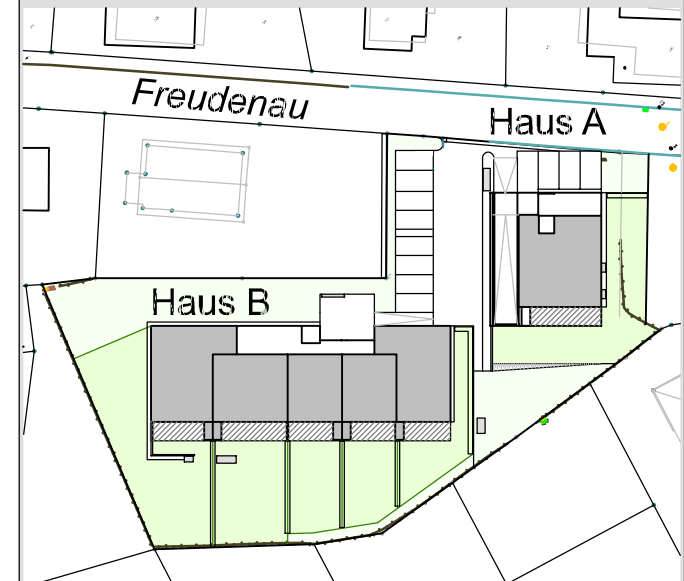

# Freudenau Rankweil

## Haus A und B Erdgeschoß-Grundriß Ausgestaltungungsplan

Art und Umfang der Bepflanzung gemäß  
separatem Bepflanzungsplan

Maßstab 1:300 (1cm = 300cm)

Datum 16. Februar 2018