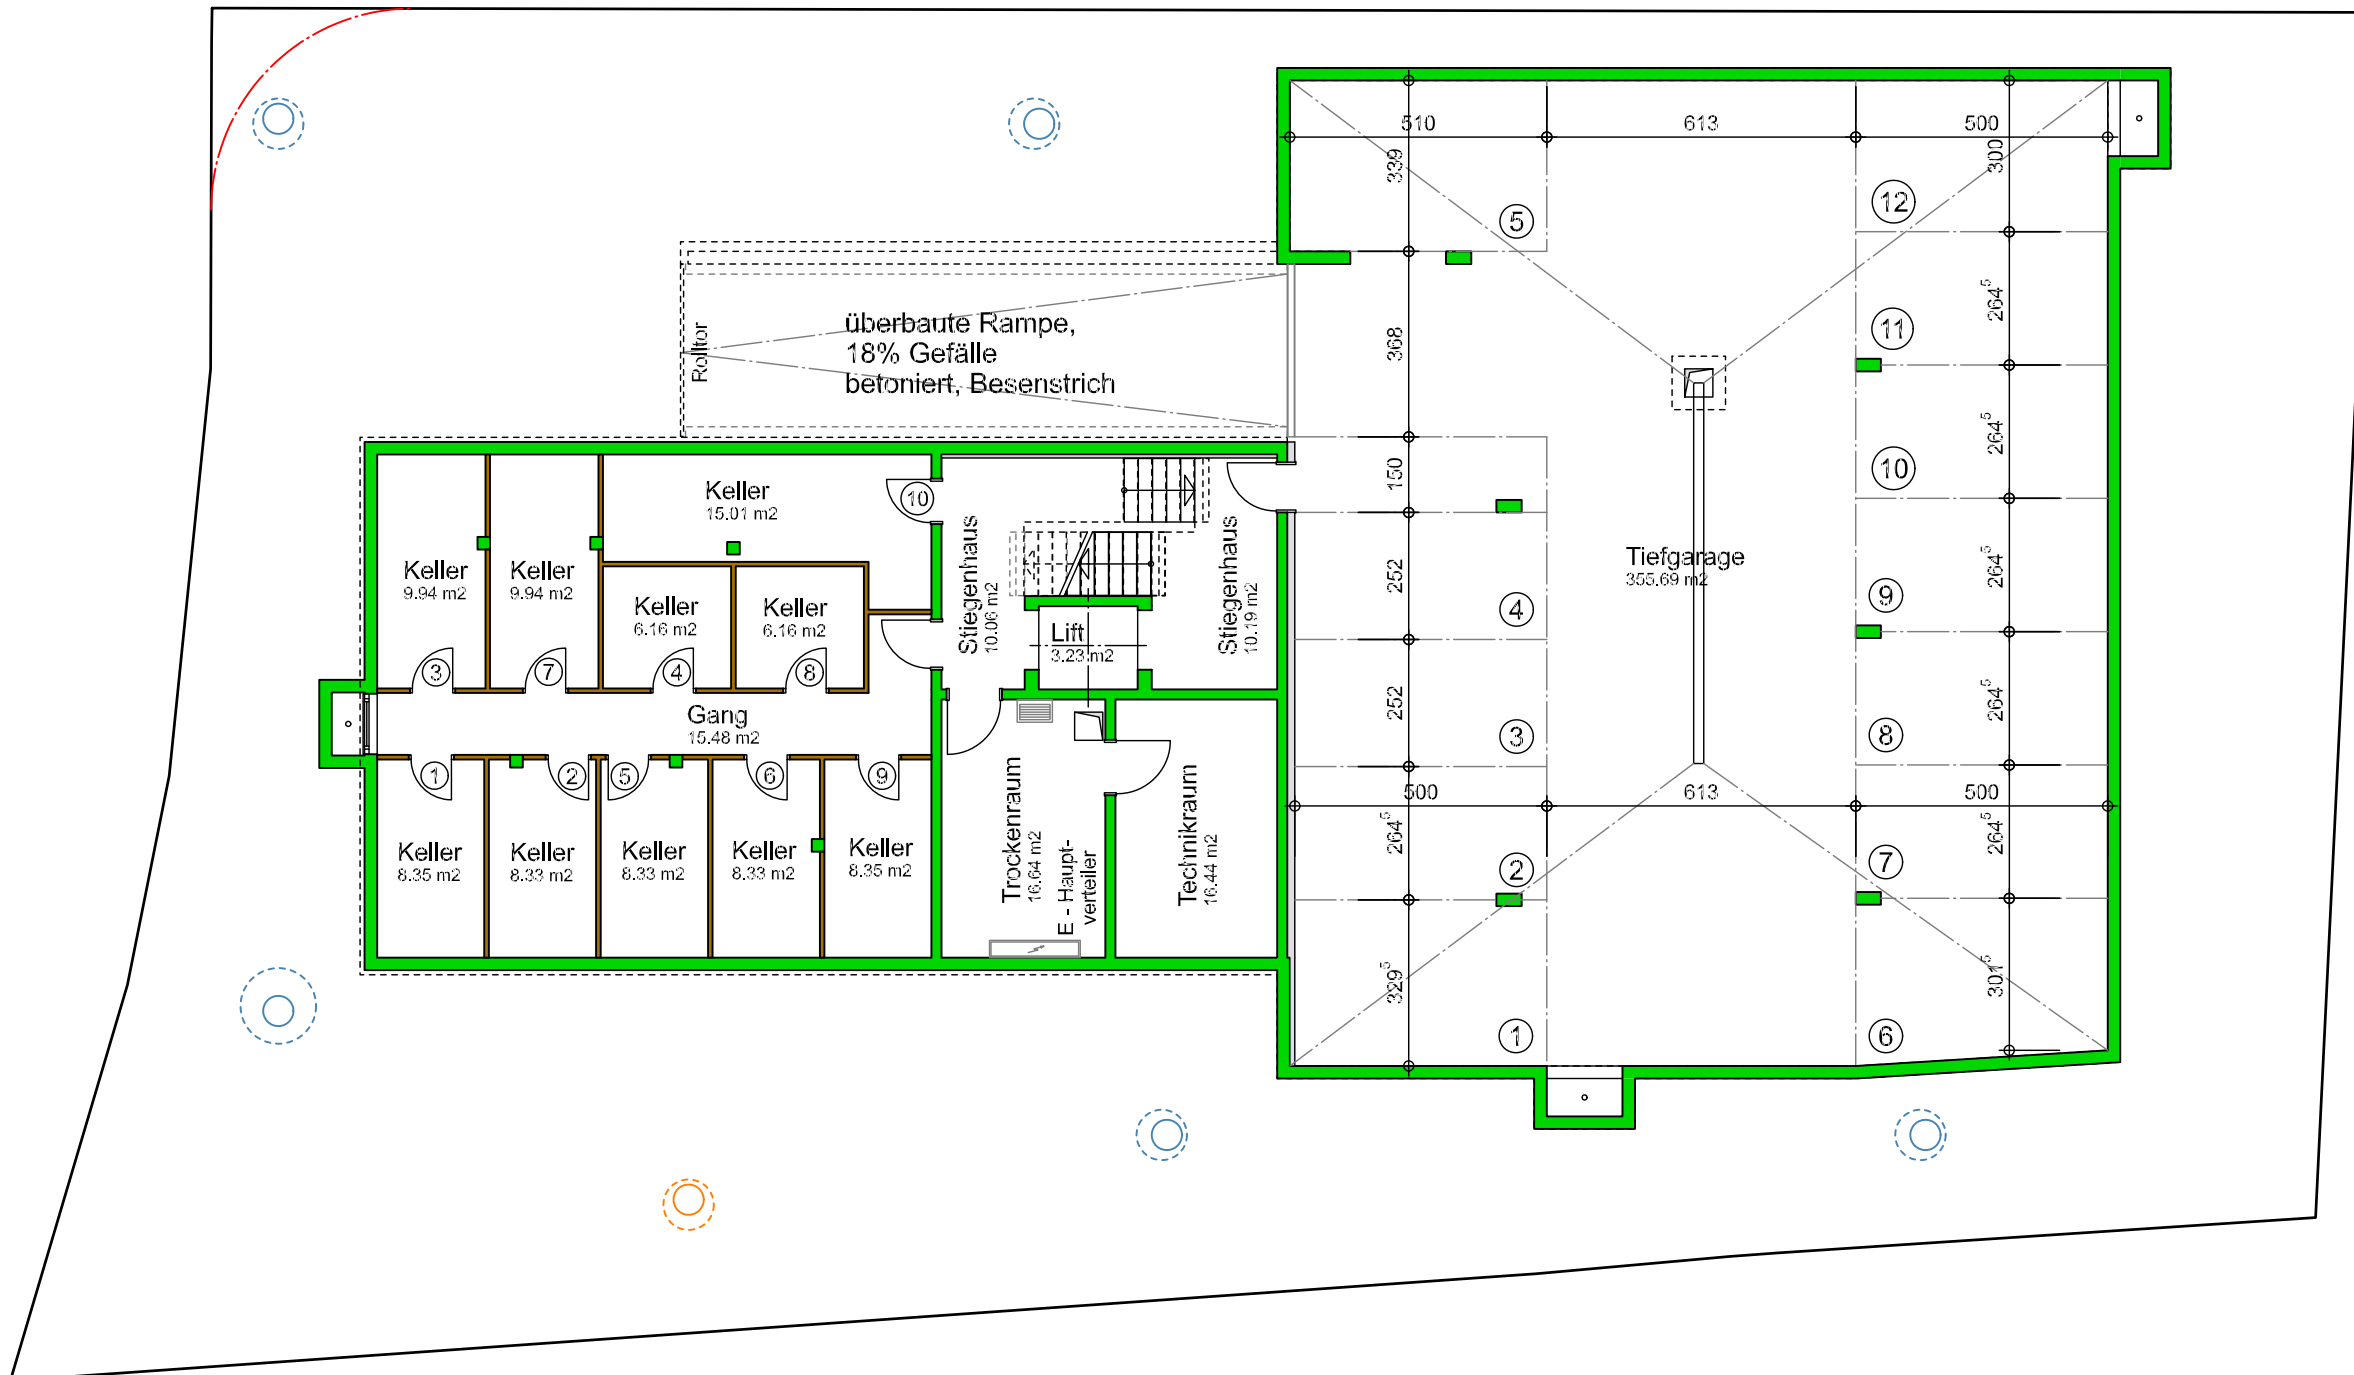

Schmelzhütterstraße Dornbirn

Kellergeschoss
mit Tiefgarage

Maßstab 1:150 (1cm = 150cm)

Datum 11. April 2018