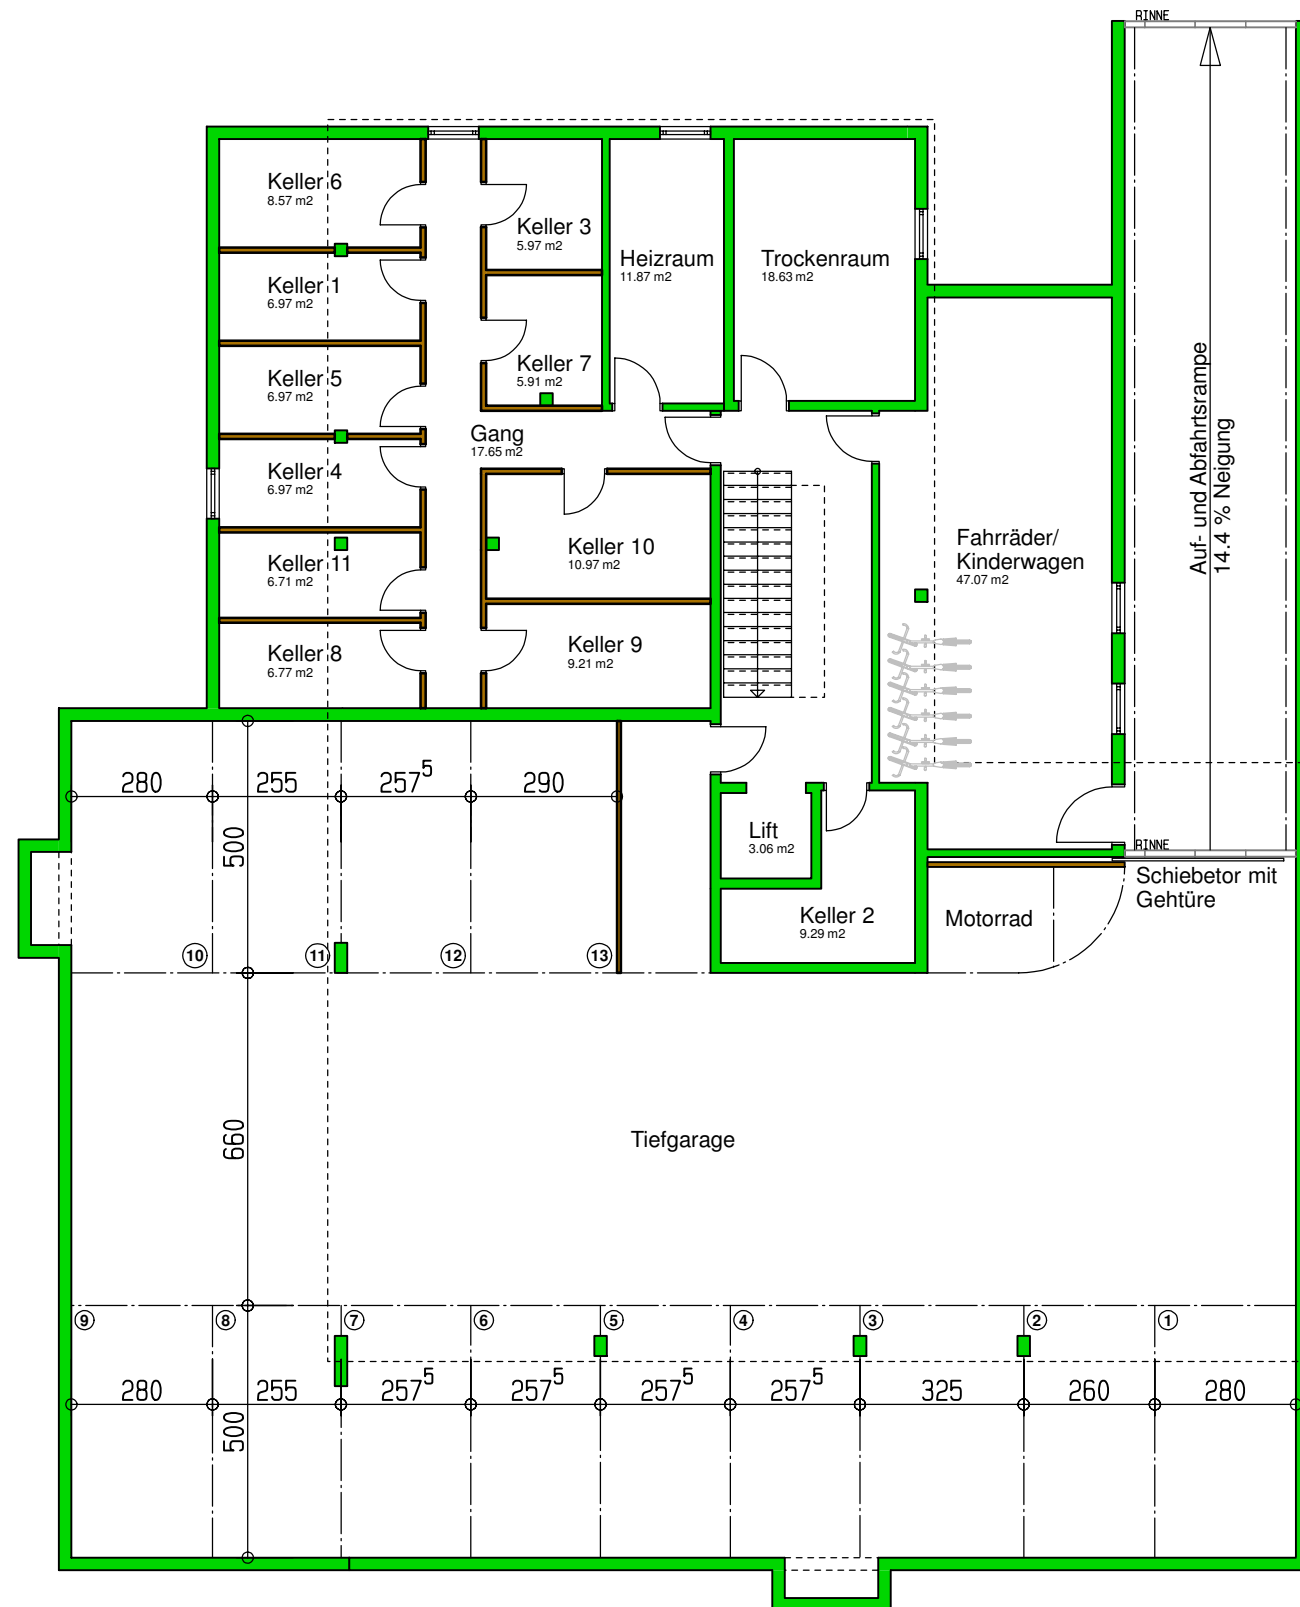

Stubahag Thüringen

Kellergeschoss mit Tiefgarage

Die Tiefgaragenplätze sind frei wählbar

Die Kellerabteile sind den einzelnen
Wohnungen zugeordnet

Maßstab 1:150 (1cm = 150cm)

Datum 14. Jänner 2010