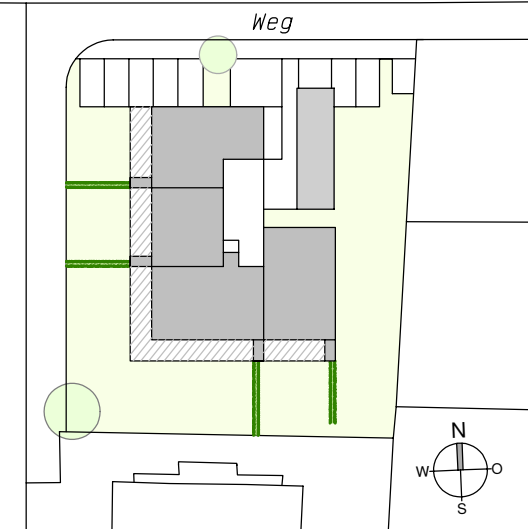

Stubahag Thüringen

Kellergeschoss mit Tiefgarage

Die Tiefgaragenplätze sind frei wählbar

Die Kellerabteile sind den einzelnen
Wohnungen zugeordnet

Maßstab 1:150 (1cm = 150cm)

Datum 14. Jänner 2010