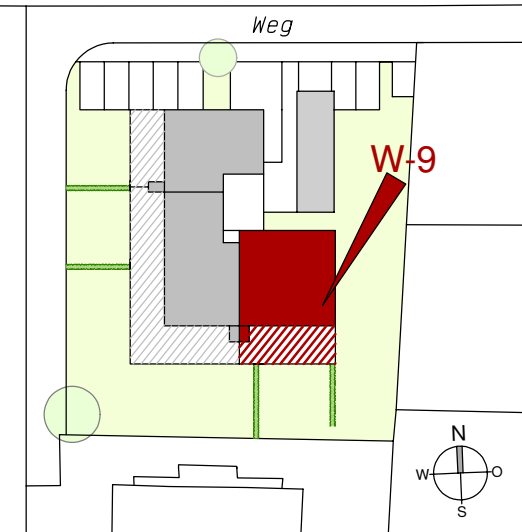

# Stubahag Thüringen

## Wohnung W-9

**3-Zimmer-Wohnung  
im Dachgeschoss mit 82.62 m<sup>2</sup>**

Diele	15.40 m <sup>2</sup>
Abstellraum	2.02 m <sup>2</sup>
WC	2.05 m <sup>2</sup>
Bad	7.66 m <sup>2</sup>
Eltern	14.25 m <sup>2</sup>
Kind	11.24 m <sup>2</sup>
Kochen/Essen/Wohnen	30.00 m <sup>2</sup>
<b>Gesamt</b>	<b>82.62 m<sup>2</sup></b>
Dachterrasse	39.35 m <sup>2</sup>
Kellerabteil	9.21 m <sup>2</sup>
Box	1.57 m <sup>2</sup>

Maßstab 1:75 (1cm = 75cm)

Datum 29. März 2010