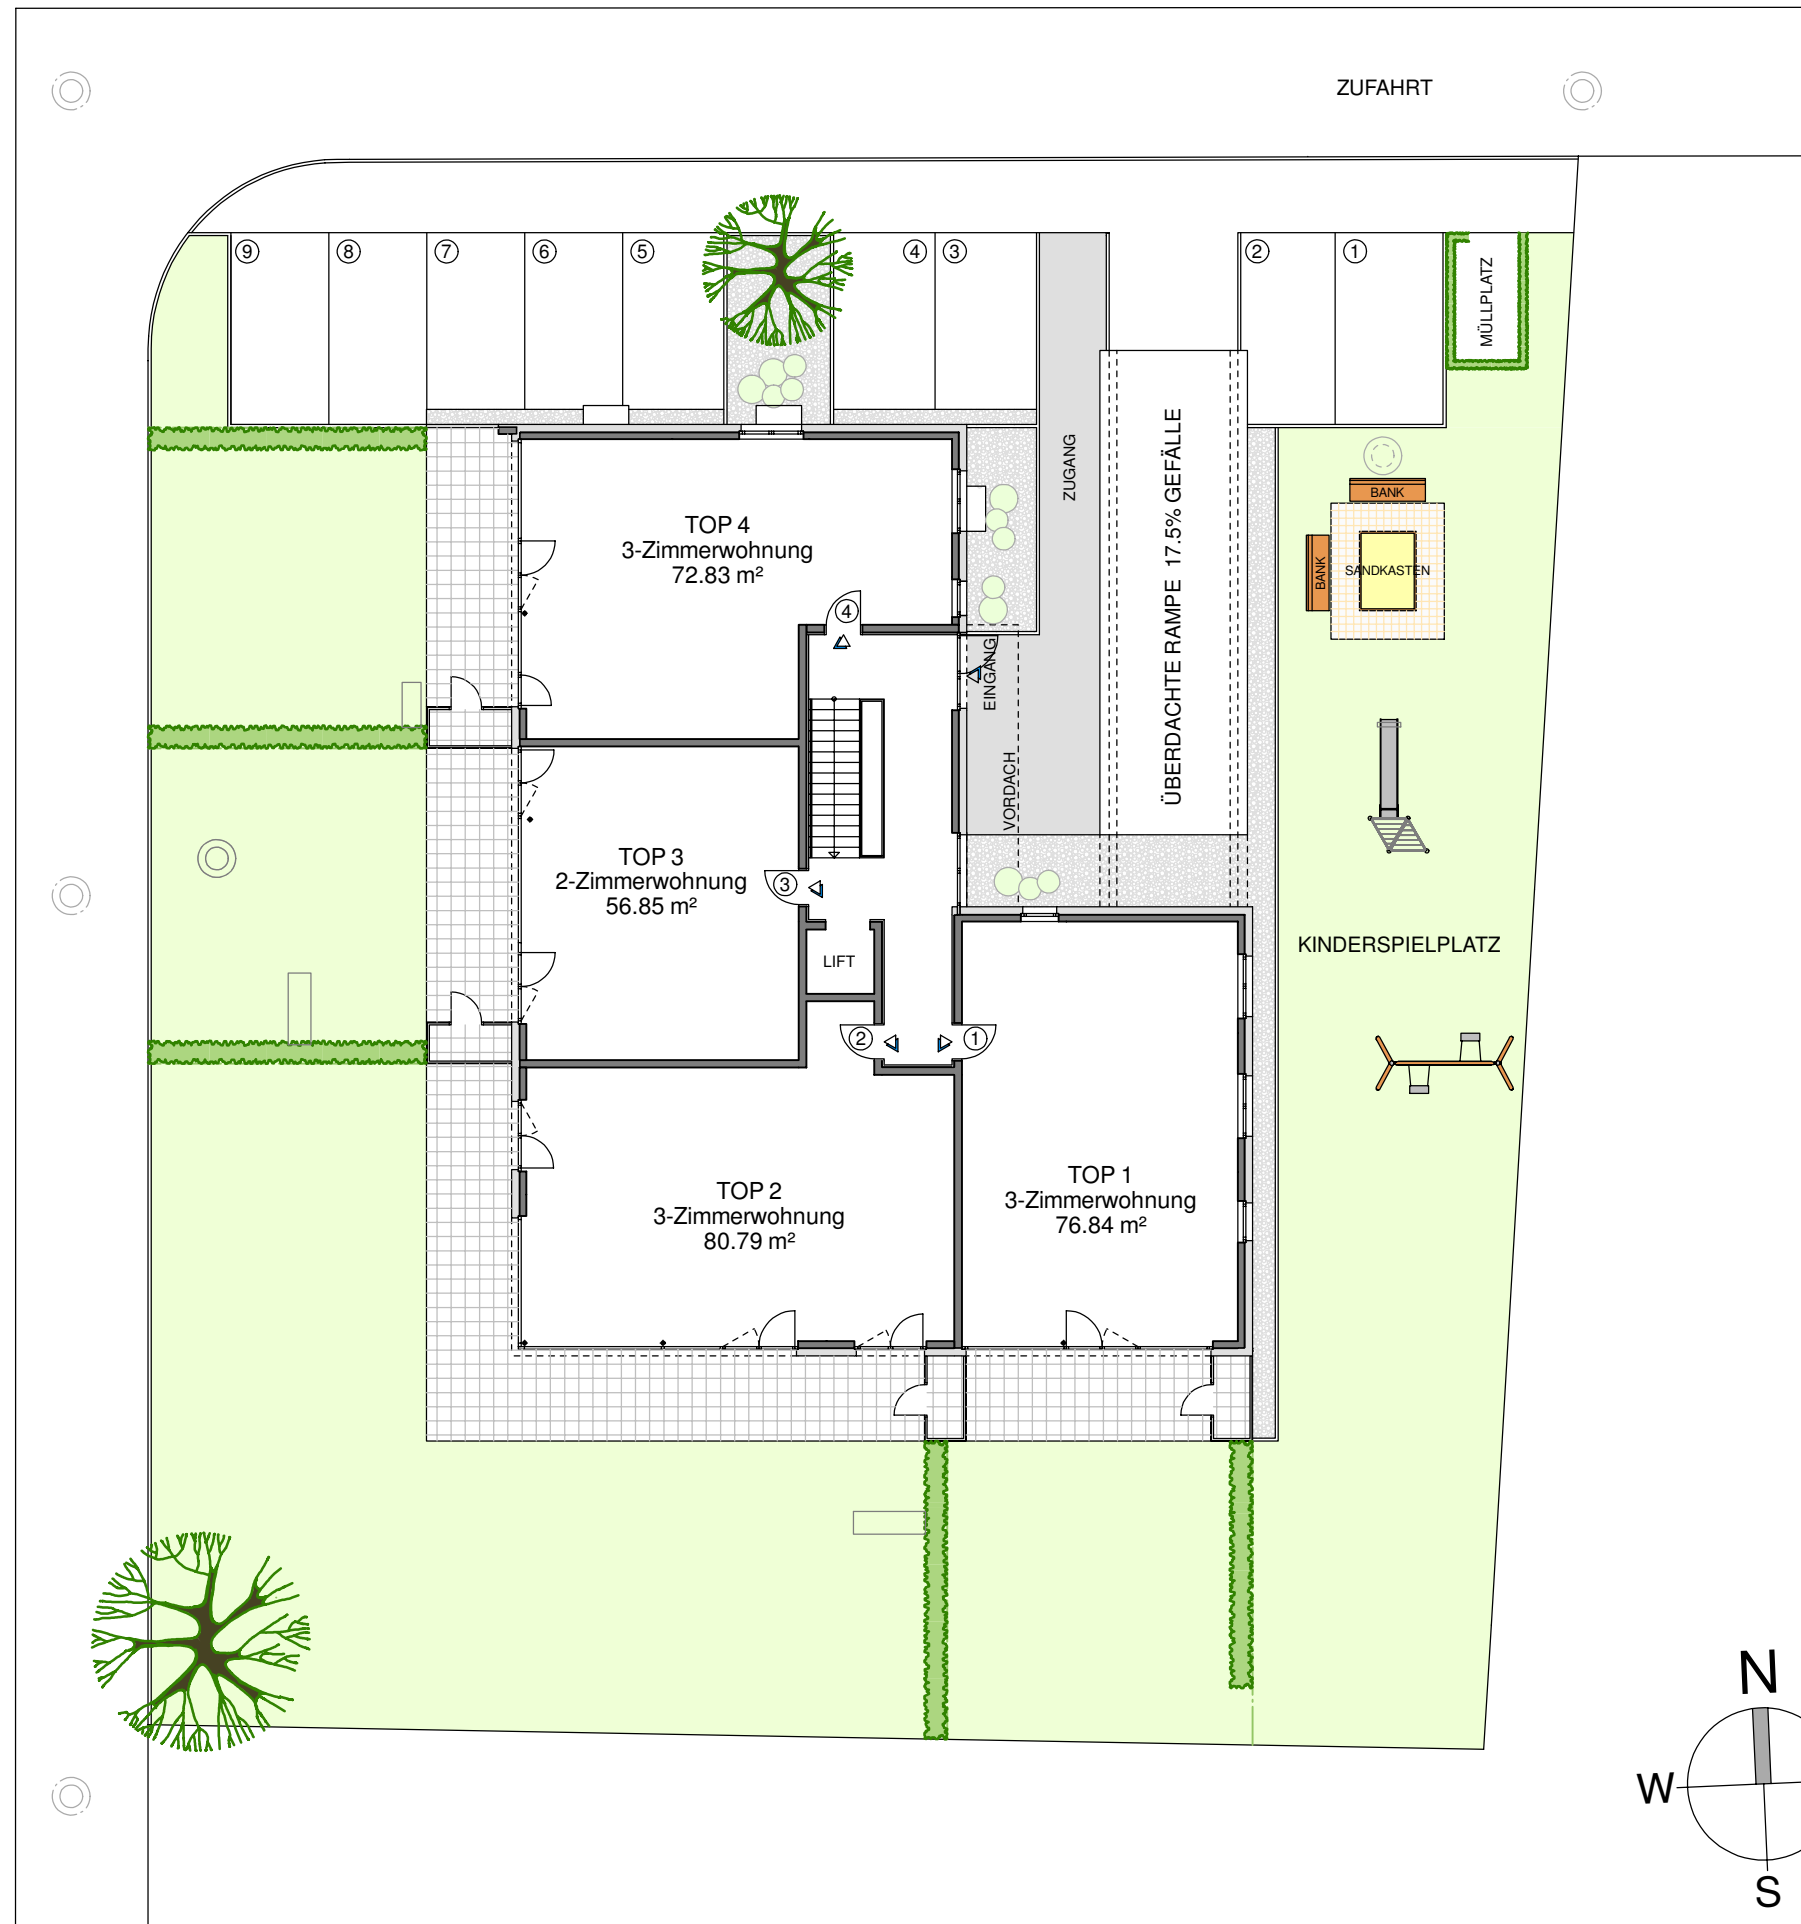

Stubahag Thüringen

Erdgeschoss-Grundriss Aussengestaltung

Art und Umfang der Bepflanzung gemäß
separatem Bepflanzungsplan

Maßstab 1:200 (1cm = 200cm)

Datum 10. Mai 2010