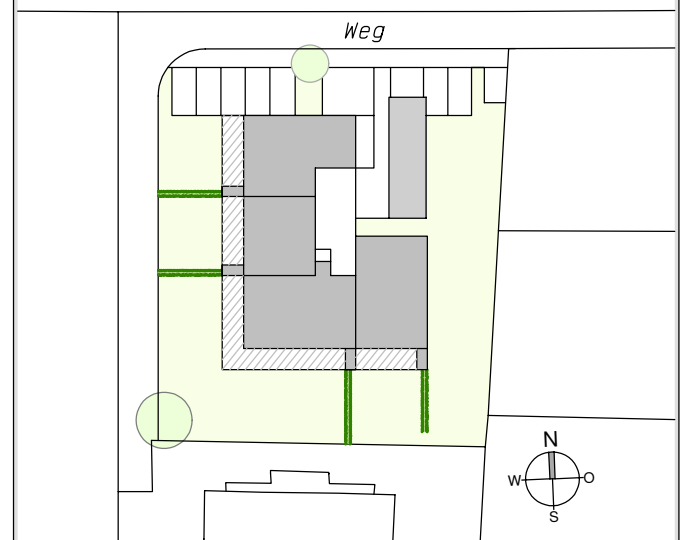

Stubahag Thüringen

Erdgeschoss-Grundriss Aussengestaltung

Art und Umfang der Bepflanzung gemäß
separatem Bepflanzungsplan

Maßstab 1:200 (1cm = 200cm)

Datum 10. Mai 2010