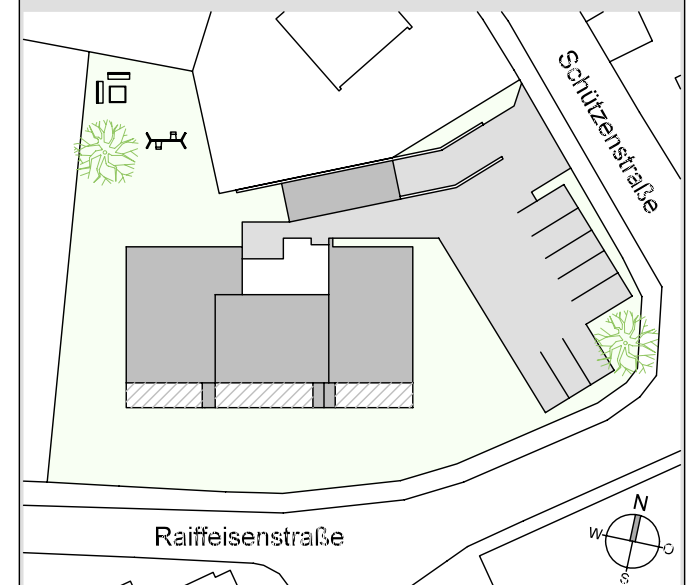

Raiffeisenstraße Sulz

Erdgeschoss-Grundriss Aussengestaltung

Art und Umfang der Bepflanzung gemäß
separatem Bepflanzungsplan

Maßstab 1:200 (1cm = 200cm)

Datum 1. Juli 2009