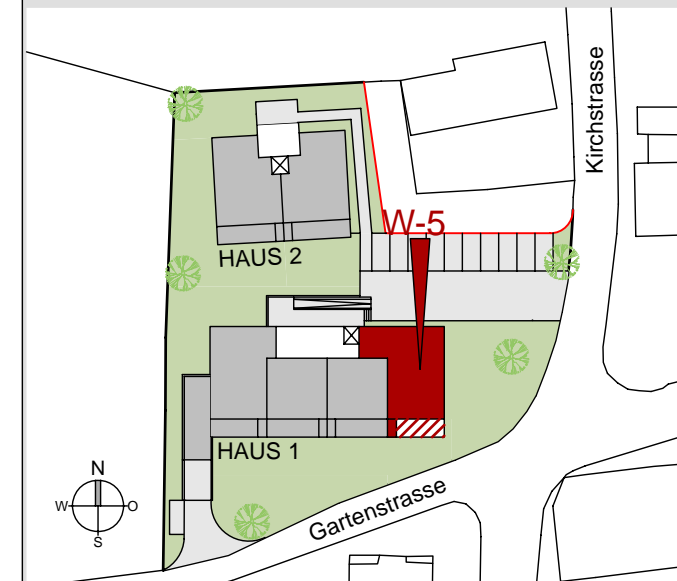

Zentrum Nüziders

Wohnung W-5
Haus: 1

4-Zimmer-Wohnung
im Obergeschoss mit 89.40 m²

Diele	13.43 m ²
Kind 1	8.23 m ²
Bad	6.53 m ²
Kind 2	12.08 m ²
Eltern	11.63 m ²
Wohnen/Essen/Kochen	33.07 m ²
Abstellraum	0.72 m ²
Wc	3.71 m ²

Gesamt 89.40 m²

Balkon	13.85 m ²
Box	2.45 m ²
Kellerabteil	ca. 8.78 m ²

Maßstab 1:75 (1cm = 75cm)

Datum 05. Dezember 2007