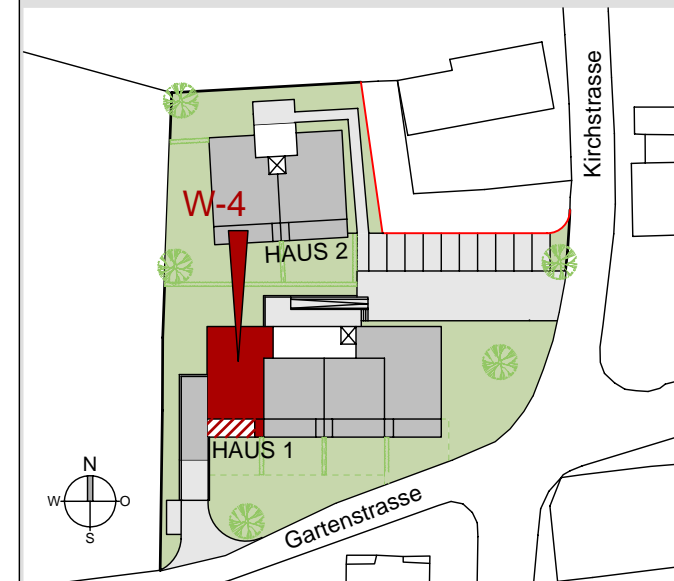

Zentrum Nüziders

Wohnung W-4
Haus: 1

3-Zimmer-Wohnung
im Erdgeschoss mit 80.43 m²

Diele	10.43 m ²
Bad	8.10 m ²
Kind	11.66 m ²
Eltern	12.92 m ²
Wohnen/Essen/Kochen	33.07 m ²
Abstellraum	0.72 m ²
Wc	3.53 m ²

Gesamt 80.43 m²

Terrasse	14.50 m ²
Box	2.45 m ²
Kellerabteil	ca. 7.16 m ²
Garten	ca. 34.45 m ²

Maßstab 1:75 (1cm = 75cm)

Datum 05. Dezember 2007