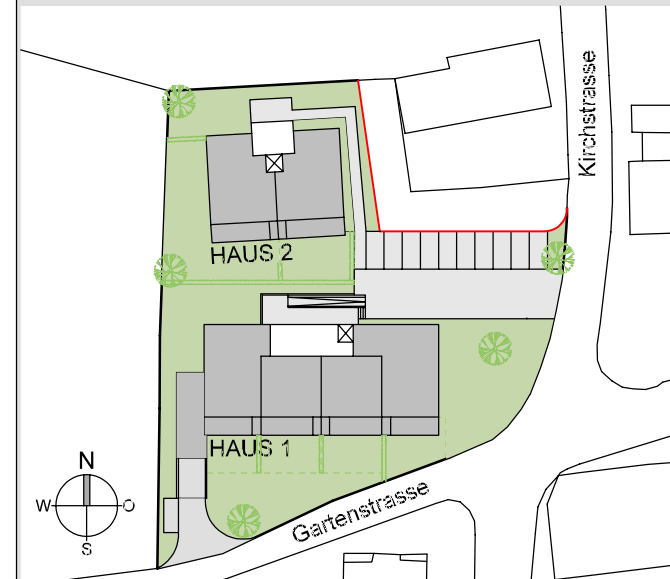

# Zentrum Nüziders

## Erdgeschoss Aussengestaltung

Art und Umfang der Bepflanzung gemäss  
separatem Bepflanzungsplan

Maßstab 1:250 (1cm = 250cm)

Datum 28. Juni 2007