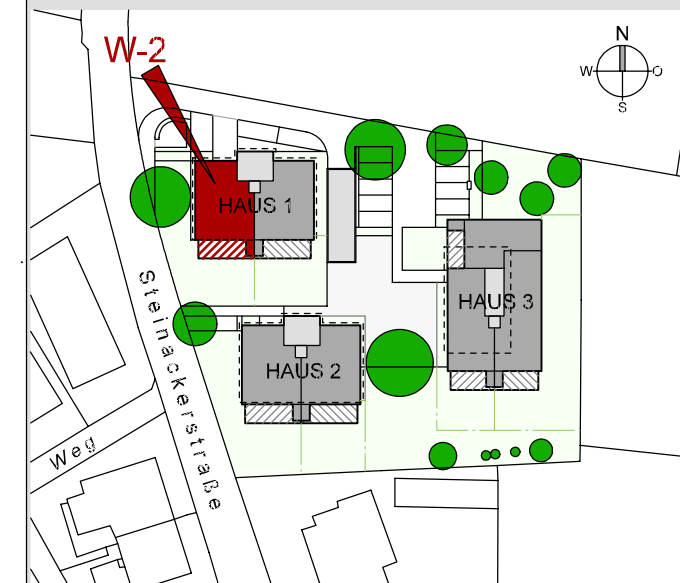

Steinackerstrasse Lustenau

Wohnung W-2
Haus: 1

3-Zimmer-Wohnung
im Erdgeschoss mit 78.43 m²

Diele	10.92 m ²
Bad/Wc	7.08 m ²
Wc	2.19 m ²
Abstellraum	2.23 m ²
Schlafen	13.11 m ²
Zimmer	11.23 m ²
Wohnen/Essen/Kochen	31.67 m ²
Gesamt	78.43 m²
Terrasse	21.22 m ²
Abstellbox auf Terrasse	2.66 m ²
Kellerabteil	6.79 m ²
Garten	ca. 167.27 m ²

Maßstab 1:75 (1cm = 75cm)

Datum 01. Oktober 2008