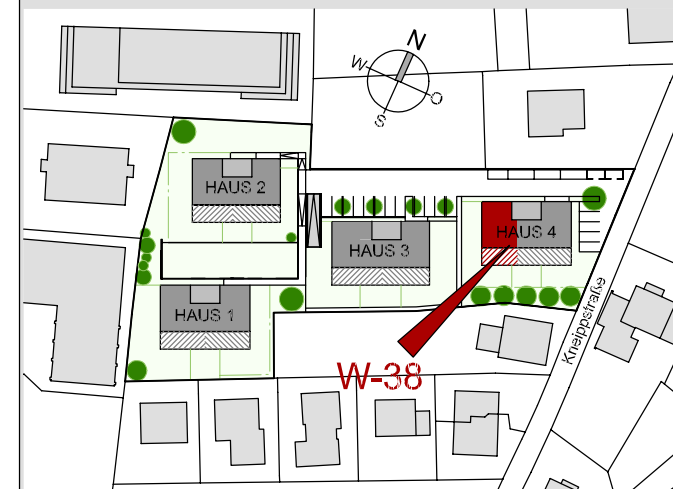

Kneippstrasse Lustenau

Wohnung W-38 Haus 4

3 - Zimmer - Wohnung
im Dachgeschoss mit 79.31 m²

Diele	9.23 m ²
Abstellraum	2.39 m ²
Wc	2.27 m ²
Bad	7.14 m ²
Schlafen	13.27 m ²
Zimmer	11.19 m ²
Wohnen/Essen/Kochen	33.82 m ²

Gesamt 79.31 m²

Terrasse	34.23 m ²
Abstellbox auf Terrasse	2.29 m ²
Kellerabteil	9.05 m ²

Maßstab 1:75 (1cm = 75cm)

Datum 21. Oktober 2011