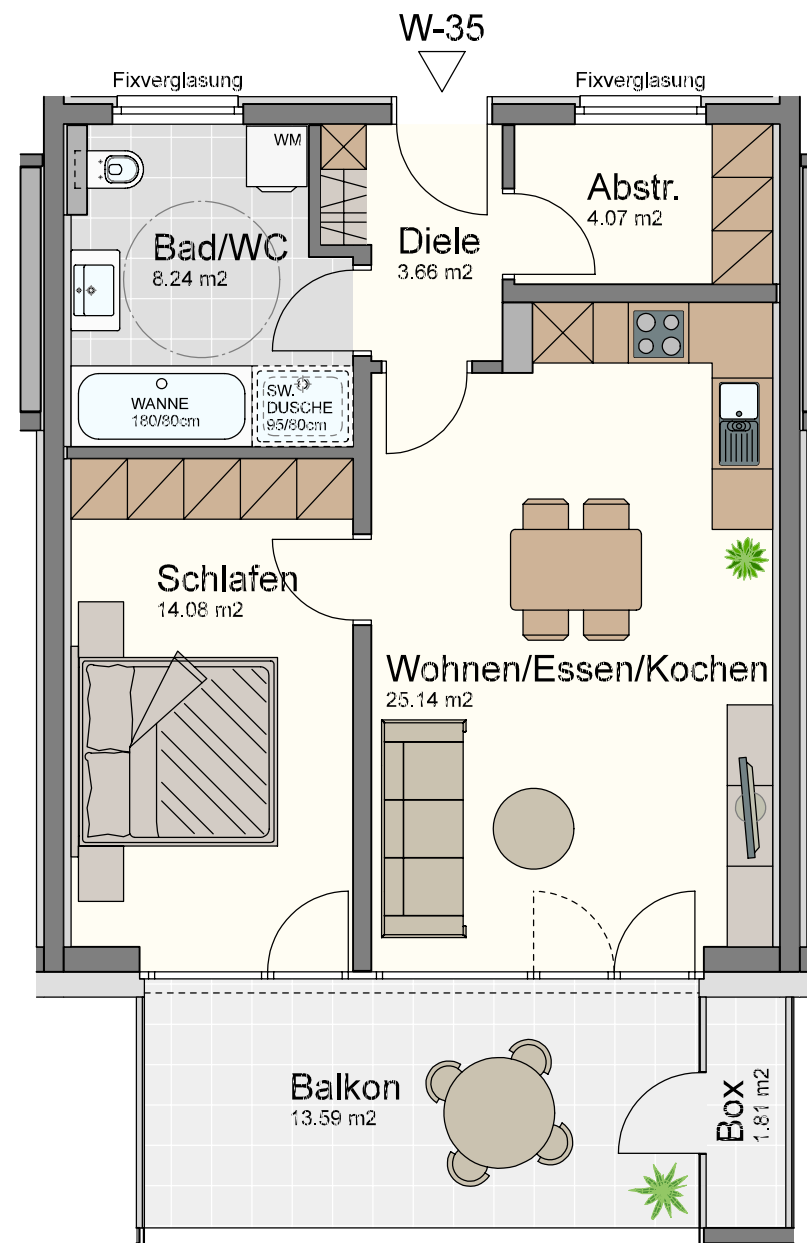

# Kneippstrasse Lustenau

## Wohnung W-35 Haus 4

2 1/2 - Zimmer - Wohnung  
im Obergeschoss mit 55.19 m<sup>2</sup>

Diele	3.66 m <sup>2</sup>
Abstellraum	4.07 m <sup>2</sup>
Bad/Wc	8.24 m <sup>2</sup>
Schlafen	14.08 m <sup>2</sup>
Wohnen/Essen/Kochen	25.14 m <sup>2</sup>

**Gesamt 55.19 m<sup>2</sup>**

Balkon	13.59 m <sup>2</sup>
Abstellbox auf Balkon	1.81 m <sup>2</sup>
Kellerabteil	6.72 m <sup>2</sup>

Maßstab 1:75 (1cm = 75cm)

Datum 20. August 2010