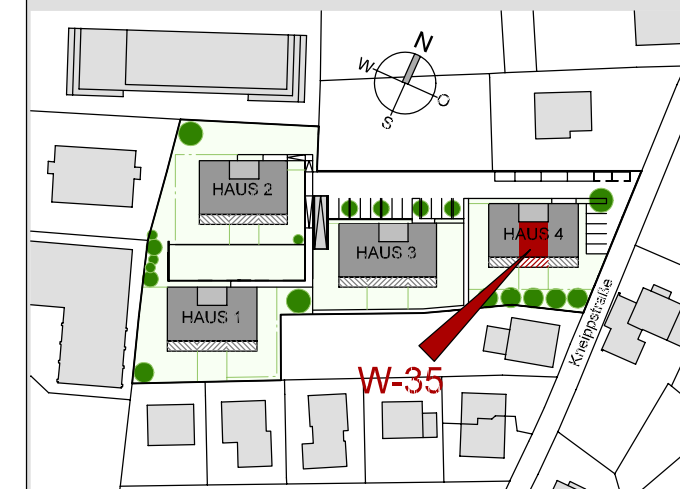

# Kneippstrasse Lustenau

## Wohnung W-35 Haus 4

2 1/2 - Zimmer - Wohnung  
im Obergeschoss mit 55.19 m<sup>2</sup>

Diele	3.66 m <sup>2</sup>
Abstellraum	4.07 m <sup>2</sup>
Bad/Wc	8.24 m <sup>2</sup>
Schlafen	14.08 m <sup>2</sup>
Wohnen/Essen/Kochen	25.14 m <sup>2</sup>

**Gesamt 55.19 m<sup>2</sup>**

Balkon	13.59 m <sup>2</sup>
Abstellbox auf Balkon	1.81 m <sup>2</sup>
Kellerabteil	6.72 m <sup>2</sup>

Maßstab 1:75 (1cm = 75cm)

Datum 20. August 2010