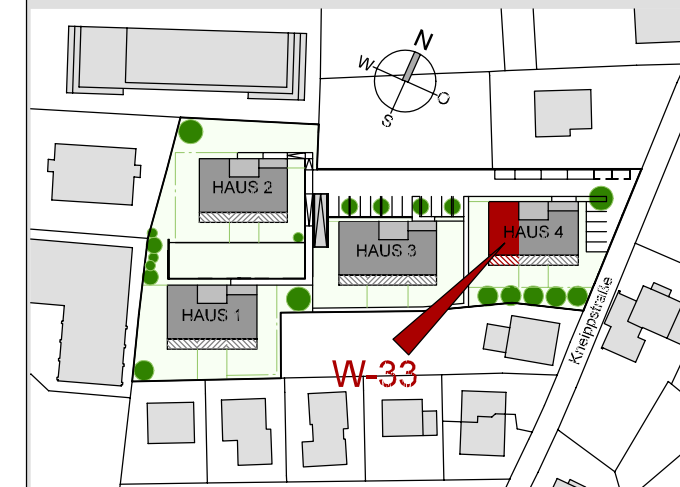

Kneippstrasse Lustenau

Wohnung W-33 Haus 4

3 1/2 - Zimmer - Wohnung
im Erdgeschoss mit 81.64 m²

Diele	10.30 m ²
Abstellraum	1.81 m ²
Wc	1.94 m ²
Bad	7.27 m ²
Schlafen	13.37 m ²
Zimmer	10.13 m ²
Büro	5.71 m ²
Wohnen/Essen/Kochen	31.11 m ²

Gesamt 81.64 m²

Terrasse	19.76 m ²
Abstellbox auf Terrasse	3.78 m ²
Kellerabteil	8.80 m ²
Garten	ca. 143.67 m ²

Maßstab 1:75 (1cm = 75cm)

Datum 15. Dezember 2010