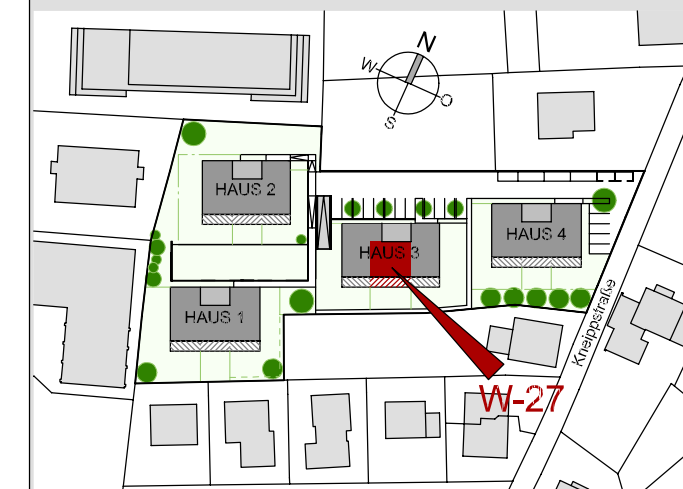

Diele	9.92 m²
Abstellraum	2.24 m²
Wc	2.15 m²
Bad	6.92 m²
Abstellraum	1.86 m²
Schlafen	12.34 m²
Zimmer	10.99 m²
Kochen	9.32 m²
Wohnen/Essen/Kochen	21.31 m²
Gesamt	77.05 m²

Balkon	20.50 m²
Abstellbox auf Balkon	1.82 m²
Kellerabteil	6.72 m²