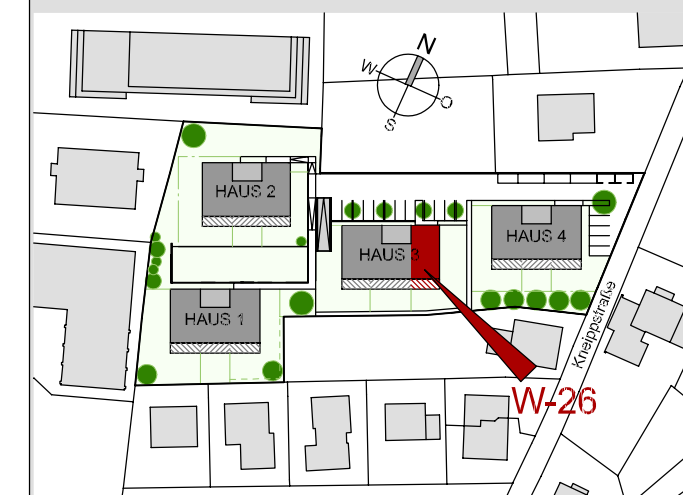

Kneippstrasse Lustenau

Wohnung W-26 Haus 3

3 - Zimmer - Wohnung
im 2. Obergeschoss mit 77.09 m²

Diele	8.77 m ²
Abstellraum	1.90 m ²
Wc	1.94 m ²
Bad	7.27 m ²
Schlafen	13.62 m ²
Zimmer	12.09 m ²
Wohnen/Essen/Kochen	31.50 m ²
Gesamt	77.09 m²
Balkon	14.47 m ²
Abstellbox auf Balkon	1.82 m ²
Kellerabteil	7.71 m ²

Maßstab 1:75 (1cm = 75cm)

Datum 20. Jänner 2012