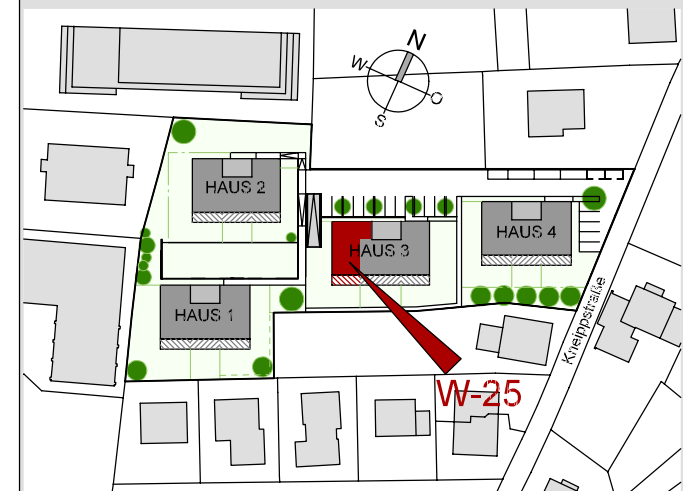

Kneippstrasse Lustenau

Wohnung W-25 Haus 3

4 - Zimmer - Wohnung
im 1. Obergeschoss mit 87.93 m²

Diele	12.54 m ²
Abstellraum	1.81 m ²
Wc	1.94 m ²
Bad	7.19 m ²
Zimmer 1	8.58 m ²
Zimmer 2	12.09 m ²
Zimmer	12.09 m ²
Wohnen/Essen/Kochen	31.69 m ²
Gesamt	87.93 m²

Balkon	14.47 m ²
Abstellbox auf Balkon	3.80 m ²
Kellerabteil	7.74 m ²

Maßstab 1:75 (1cm = 75cm)

Datum 03. Mai 2010