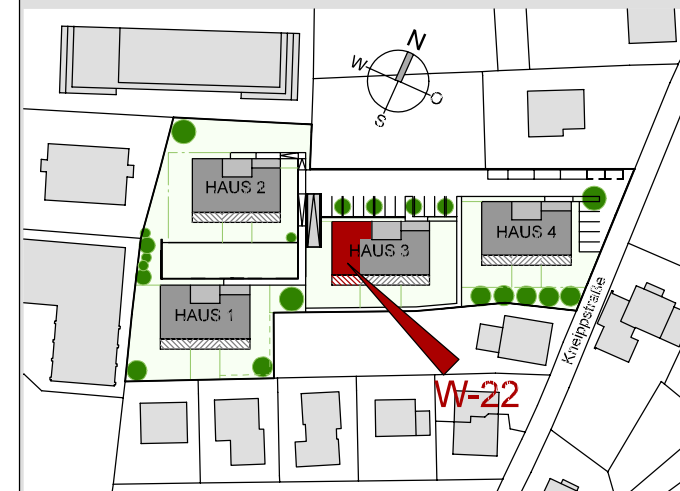

Kneippstrasse Lustenau

Wohnung W-22 Haus 3

4 - Zimmer - Wohnung
im Erdgeschoss mit 87.93 m²

Diele	12.54 m ²
Abstellraum	1.81 m ²
Wc	1.94 m ²
Bad	7.19 m ²
Zimmer 1	8.58 m ²
Zimmer 2	12.09 m ²
Schlafen	12.09 m ²
Wohnen/Essen/Kochen	31.69 m ²
Gesamt	87.93 m²
Terrasse	18.39 m ²
Abstellbox auf Terrasse	3.80 m ²
Kellerabteil	7.78 m ²
Garten	ca. 151.10 m ²

Maßstab 1:75 (1cm = 75cm)

Datum 03. Mai 2010