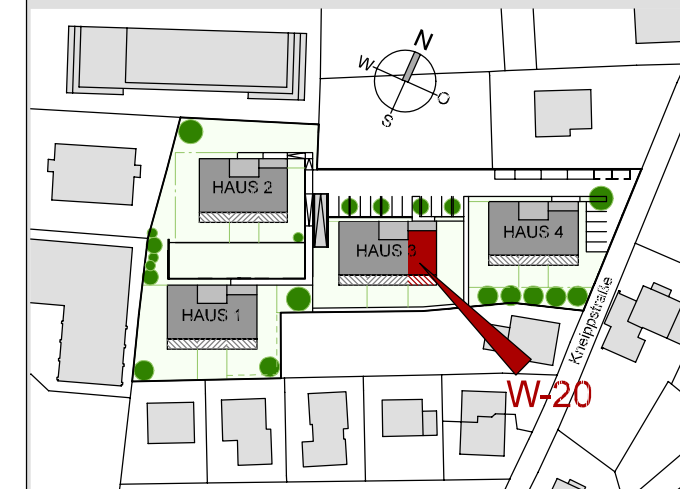

# Kneippstrasse Lustenau

## Wohnung W-20 Haus 3

3 - Zimmer - Wohnung  
im Erdgeschoss mit 63.46 m<sup>2</sup>

Diele	10.31 m <sup>2</sup>
Abstellraum	0.86 m <sup>2</sup>
Wc	2.03 m <sup>2</sup>
Bad	4.65 m <sup>2</sup>
Schlafen	11.21 m <sup>2</sup>
Zimmer	9.09 m <sup>2</sup>
Wohnen/Essen/Kochen	25.31 m <sup>2</sup>

**Gesamt 63.46 m<sup>2</sup>**

Terrasse	18.39 m <sup>2</sup>
Abstellbox auf Terrasse	1.82 m <sup>2</sup>
Kellerabteil	5.54 m <sup>2</sup>
Garten	ca. 173.74 m <sup>2</sup>

Maßstab 1:75 (1cm = 75cm)

Datum 03. Mai 2010