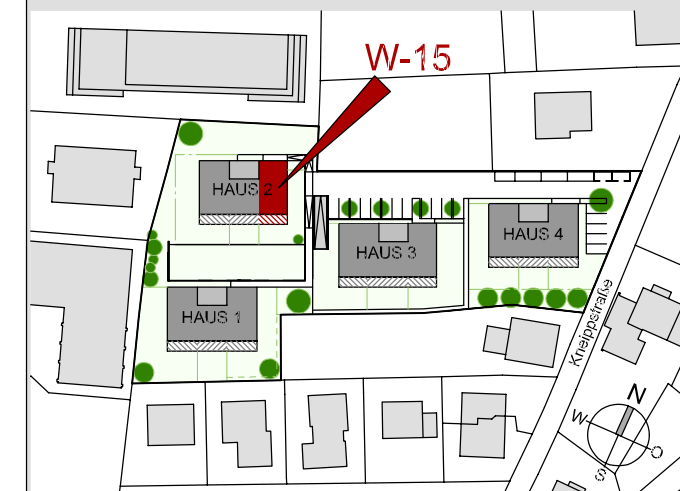

Kneippstrasse Lustenau

Wohnung W-15 Haus 2

3 - Zimmer - Wohnung
im 2. Obergeschoss mit 77.10 m²

Diele	8.77 m ²
Abstellraum	1.90 m ²
Wc	1.94 m ²
Bad	7.27 m ²
Zimmer	13.62 m ²
Schlafen	11.94 m ²
Wohnen/Essen/Kochen	31.66 m ²
Gesamt	77.10 m²

Balkon	14.47 m ²
Abstellbox auf Balkon	1.82 m ²
Kellerabteil	9.18 m ²

Maßstab 1:75 (1cm = 75cm)

Datum 30. September 2009