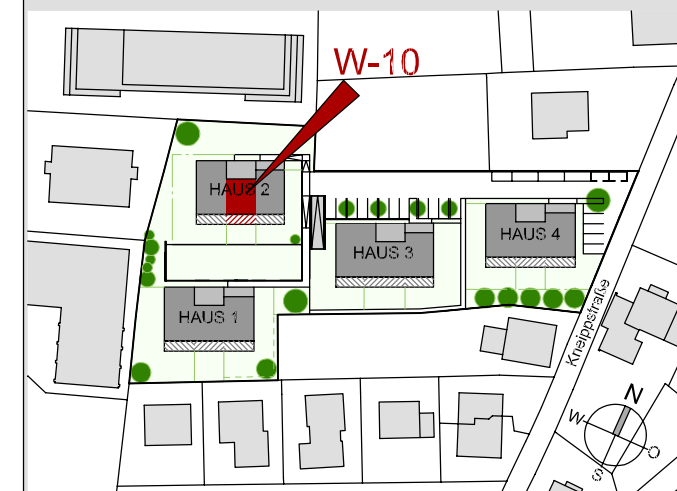

Kneippstrasse Lustenau

Wohnung W-10 Haus 2

2 1/2 - Zimmer - Wohnung
im Erdgeschoss mit 54.98 m²

Diele	3.66 m ²
Abstellraum	4.07 m ²
Bad/Wc	8.24 m ²
Schlafen	14.00 m ²
Wohnen/Essen/Kochen	25.01 m ²

Gesamt 54.98 m²

Terrasse	17.55 m ²
Abstellbox auf Terrasse	1.82 m ²
Kellerabteil	7.64 m ²
Garten	ca. 33.58 m ²

Maßstab 1:75 (1cm = 75cm)

Datum 30. September 2009