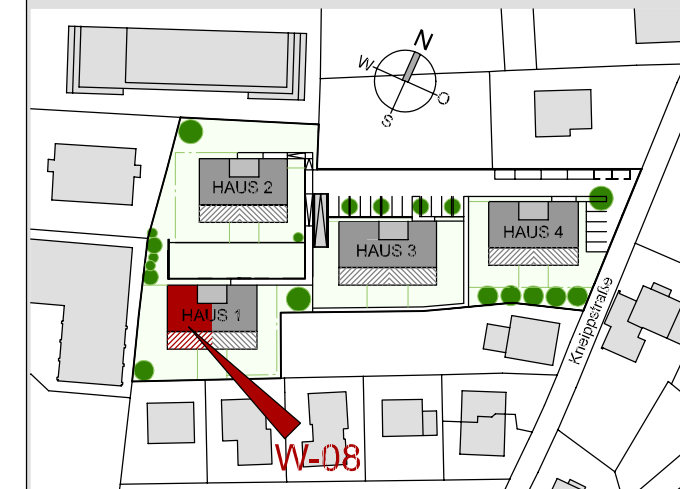

# Kneippstrasse Lustenau

## Wohnung W-08 Haus 1

4 - Zimmer - Wohnung  
im Dachgeschoss mit 92.49 m<sup>2</sup>

Diele	11.55 m <sup>2</sup>
Abstellraum	2.91 m <sup>2</sup>
Wc	1.84 m <sup>2</sup>
Bad	7.13 m <sup>2</sup>
Schlafen	13.27 m <sup>2</sup>
Zimmer 1	10.33 m <sup>2</sup>
Zimmer 2	9.97 m <sup>2</sup>
Wohnen/Essen/Kochen	35.49 m <sup>2</sup>
<b>Gesamt</b>	<b>92.49 m<sup>2</sup></b>

Terrasse	42.99 m <sup>2</sup>
Abstellbox auf Terrasse	2.31 m <sup>2</sup>
Kellerabteil	11.87 m <sup>2</sup>

Maßstab 1:75 (1cm = 75cm)

Datum 11. April 2011