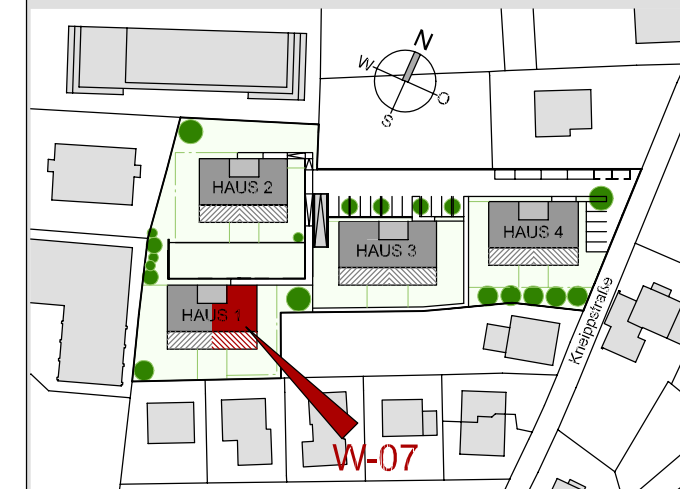

Kneippstrasse Lustenau

Wohnung W-07 Haus 1

3 - Zimmer - Wohnung
im Dachgeschoss mit 92.55 m²

Diele	11.55 m ²
Abstellraum	2.91 m ²
Wc	1.84 m ²
Bad	7.13 m ²
Schlafen	13.27 m ²
Zimmer	13.23 m ²
Wohnen/Essen/Kochen	42.62 m ²

Gesamt 92.55 m²

Terrasse	42.99 m ²
Abstellbox auf Terrasse	2.31 m ²
Kellerabteil	9.09 m ²

Maßstab 1:75 (1cm = 75cm)

Datum 11. April 2011