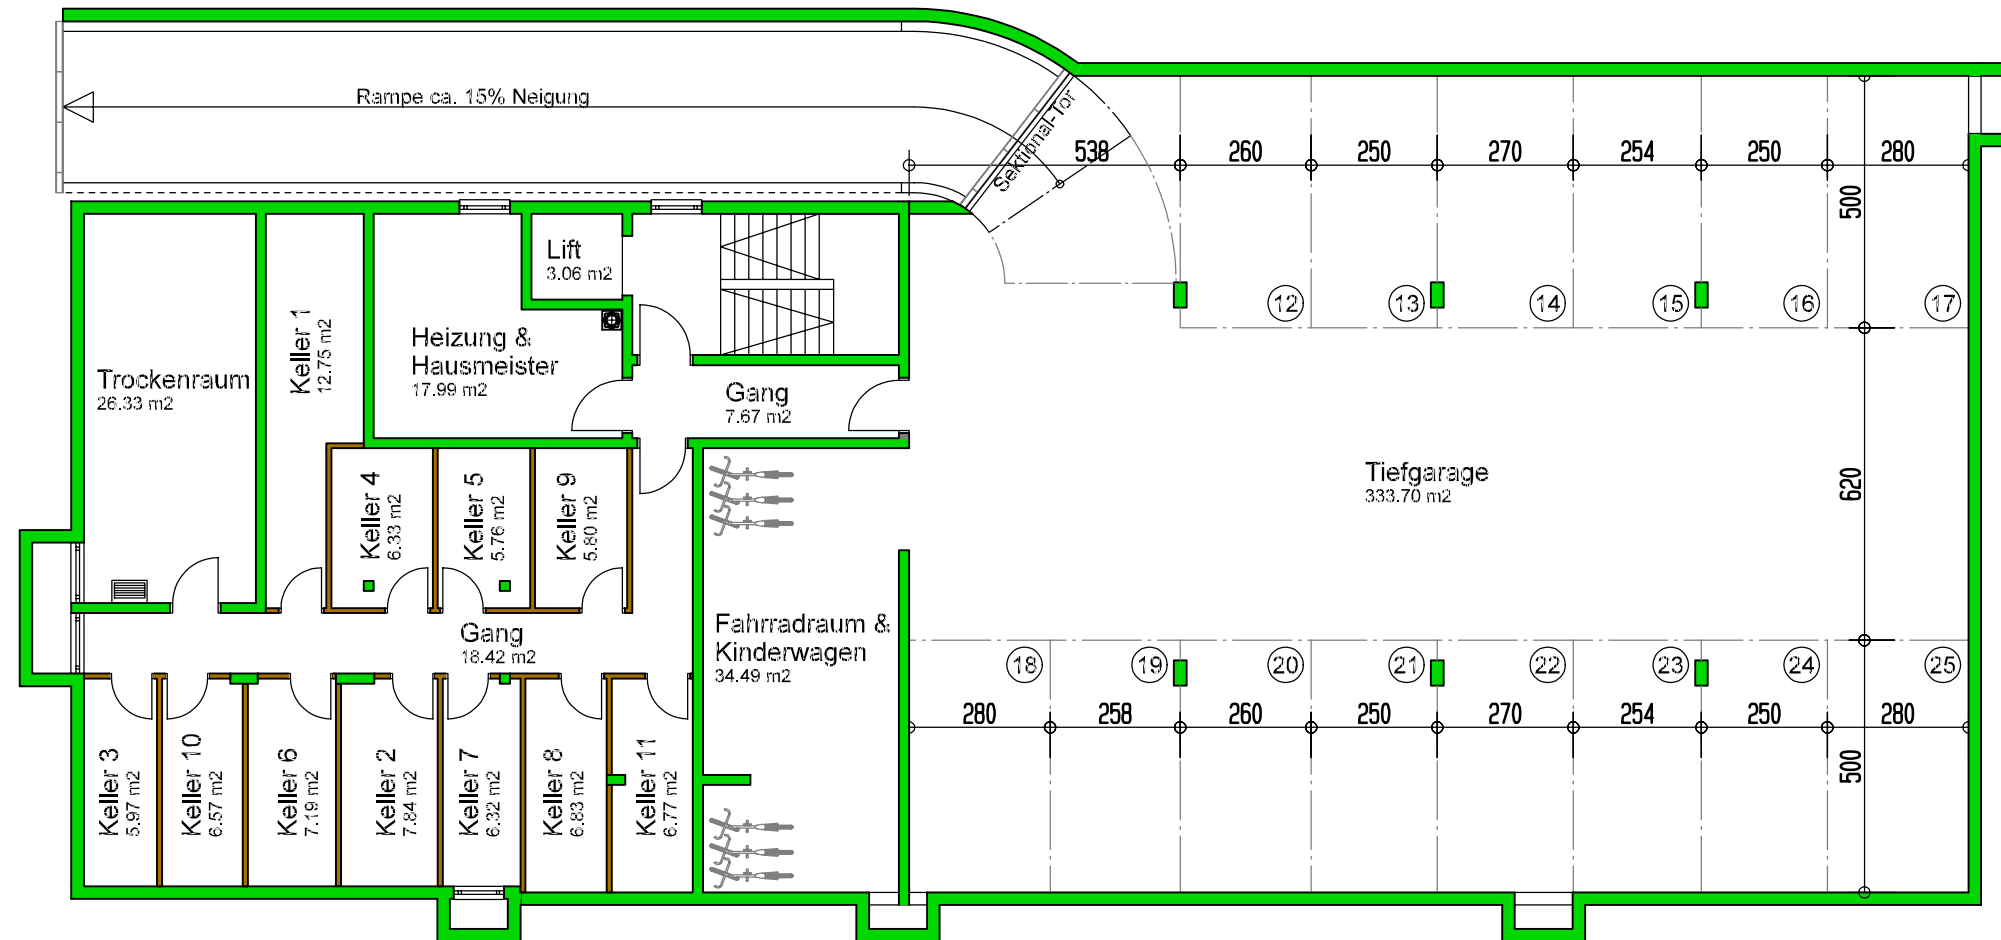

Blattur Götzis

Kellergeschoss mit Tiefgarage

Die Kellerabteile sind den einzelnen
Wohnungen zugeordnet.

Maßstab 1:150 (1cm = 150cm)

Datum 22. April 2009