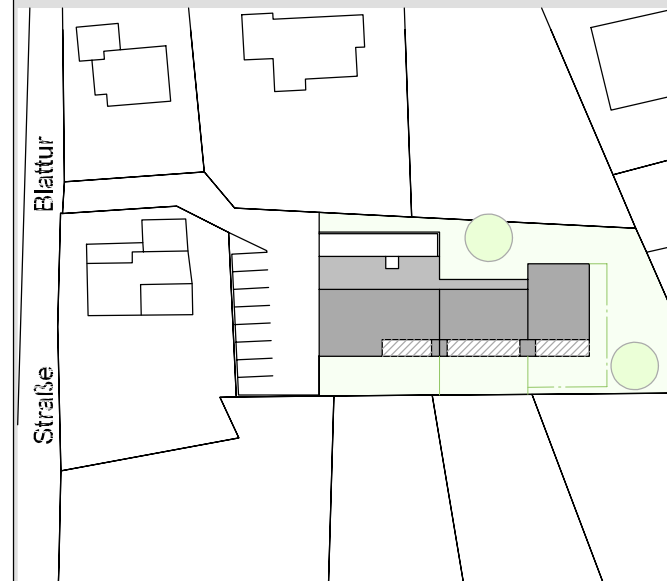

Blattur Götzis

Kellergeschoss mit Tiefgarage

Die Kellerabteile sind den einzelnen
Wohnungen zugeordnet.

Maßstab 1:150 (1cm = 150cm)

Datum 22. April 2009