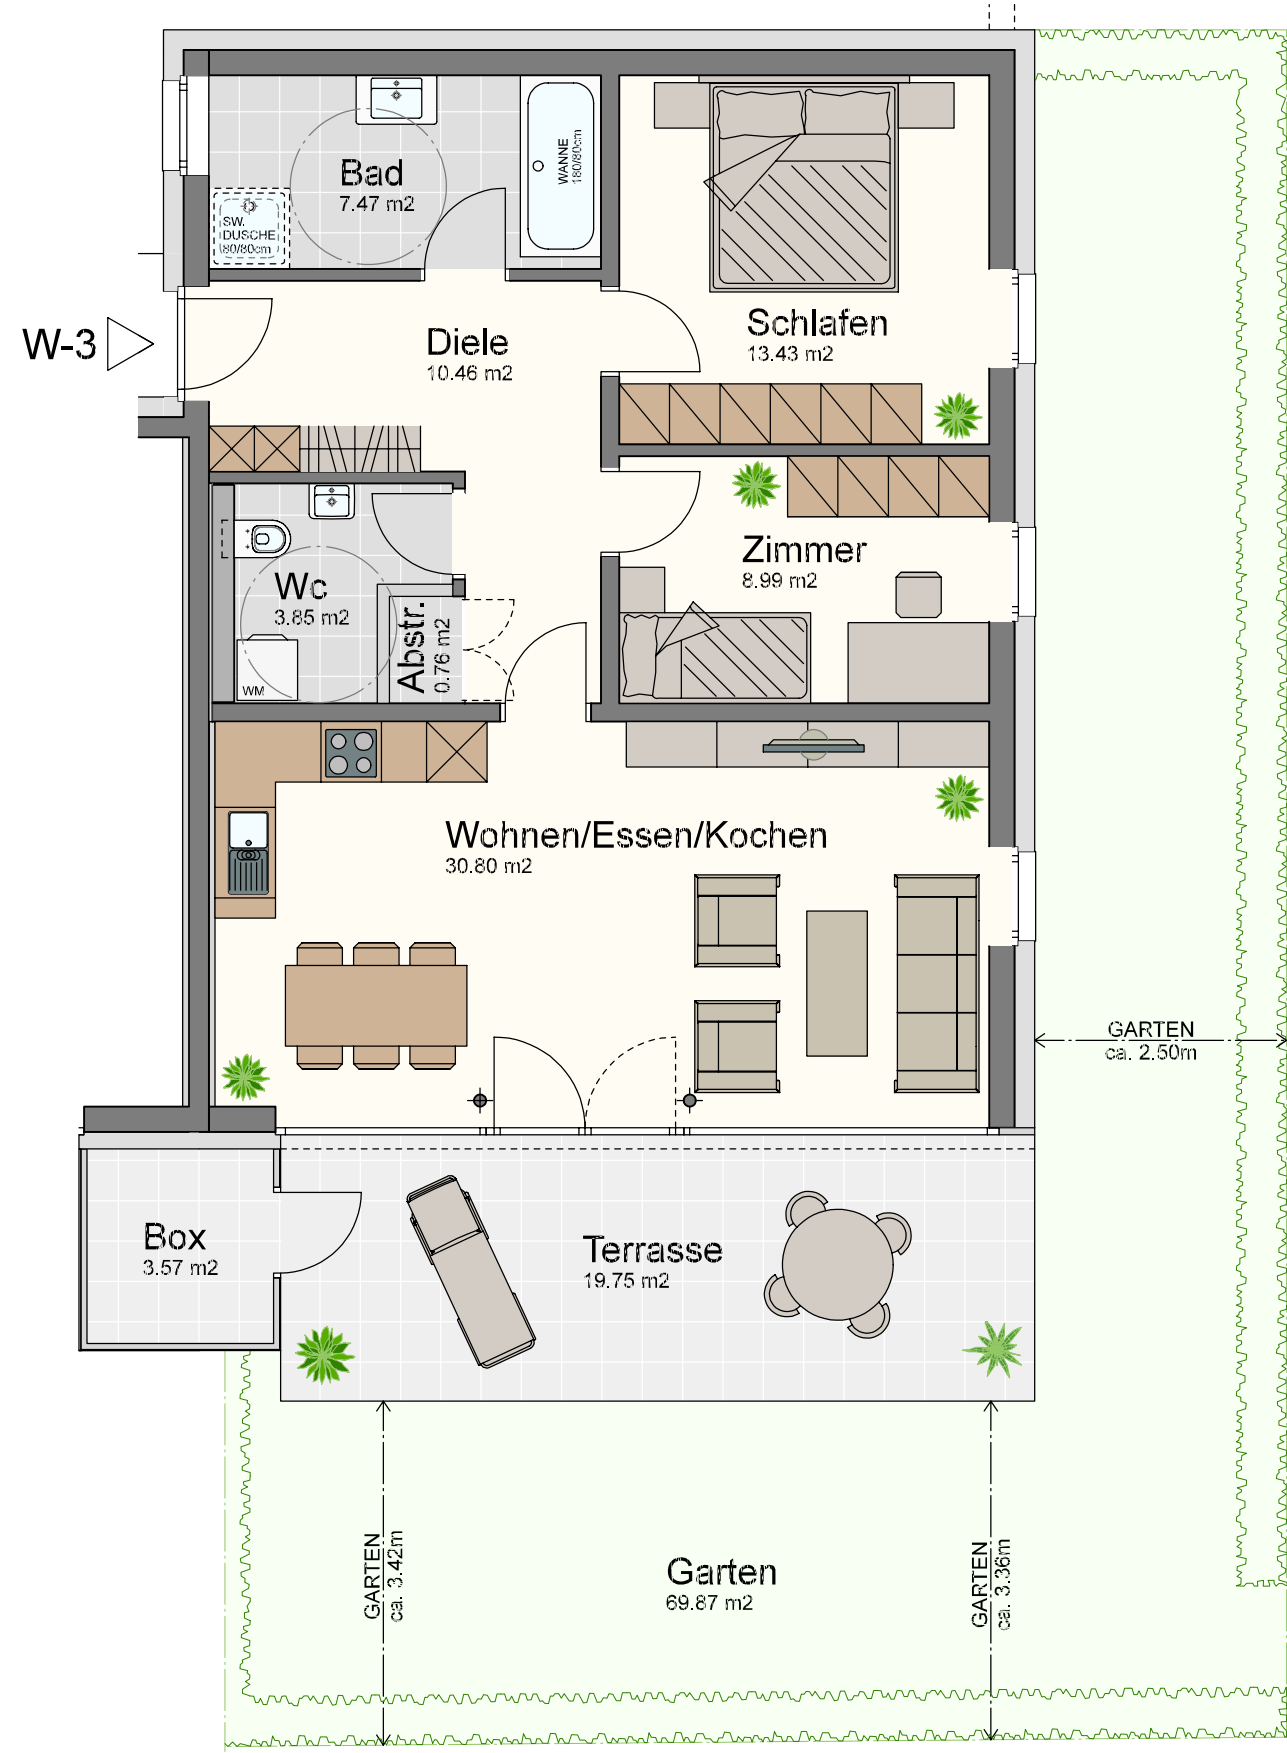

Blattur Götzis

Wohnung W-3

**3-Zimmer-Wohnung
im Erdgeschoss mit 75.61 m²**

Diele	10.46 m ²
Bad	7.47 m ²
Schlafen	13.43 m ²
Zimmer	8.99 m ²
Wc	2.17 m ²
Abstellraum	2.29 m ²
Kochen/Wohnen/Essen	30.80 m ²
Gesamt	75.61 m²
Terrasse	19.75 m ²
Abstellbox auf Terrasse	3.57 m ²
Kellerabteil	5.97 m ²
Garten	ca. 69.87 m ²

Maßstab 1:75 (1cm = 75cm)

Datum 08. Mai 2009

Blattur Götzis

Wohnung W-3

**3-Zimmer-Wohnung
im Erdgeschoss mit 75.76 m²
Variante 1**

Diele	10.46 m ²
Bad	7.47 m ²
Schlafen	13.43 m ²
Zimmer	8.99 m ²
Wc	3.85 m ²
Abstellraum	0.76 m ²
Kochen/Wohnen/Essen	30.80 m ²
Gesamt	75.76 m²
Terrasse	19.75 m ²
Abstellbox auf Terrasse	3.57 m ²
Kellerabteil	5.97 m ²
Garten	ca. 69.87 m ²

Maßstab 1:75 (1cm = 75cm)

Datum 08. Mai 2009