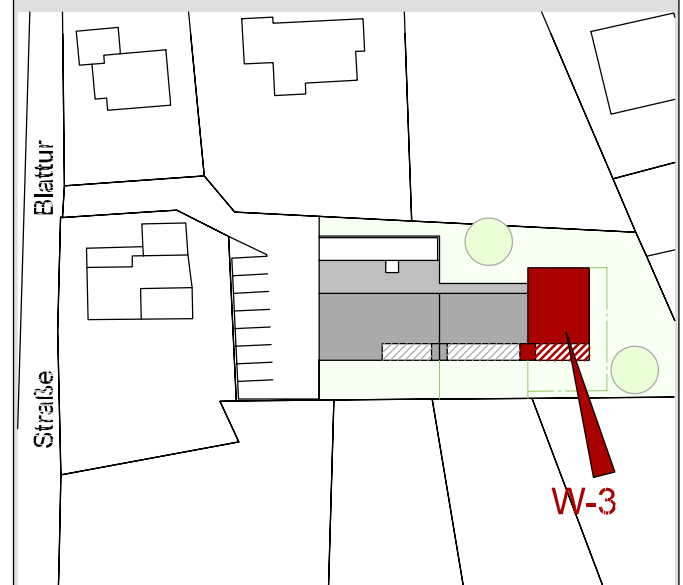

Blattur Götzis

Wohnung W-3

**3-Zimmer-Wohnung
im Erdgeschoss mit 75.61 m²**

Diele	10.46 m ²
Bad	7.47 m ²
Schlafen	13.43 m ²
Zimmer	8.99 m ²
Wc	2.17 m ²
Abstellraum	2.29 m ²
Kochen/Wohnen/Essen	30.80 m ²
Gesamt	75.61 m²
Terrasse	19.75 m ²
Abstellbox auf Terrasse	3.57 m ²
Kellerabteil	5.97 m ²
Garten	ca. 69.87 m ²

Maßstab 1:75 (1cm = 75cm)

Datum 08. Mai 2009

Blattur Götzis

Wohnung W-3

**3-Zimmer-Wohnung
im Erdgeschoss mit 75.76 m²
Variante 1**

Diele	10.46 m ²
Bad	7.47 m ²
Schlafen	13.43 m ²
Zimmer	8.99 m ²
Wc	3.85 m ²
Abstellraum	0.76 m ²
Kochen/Wohnen/Essen	30.80 m ²
Gesamt	75.76 m²
Terrasse	19.75 m ²
Abstellbox auf Terrasse	3.57 m ²
Kellerabteil	5.97 m ²
Garten	ca. 69.87 m ²

Maßstab 1:75 (1cm = 75cm)

Datum 08. Mai 2009