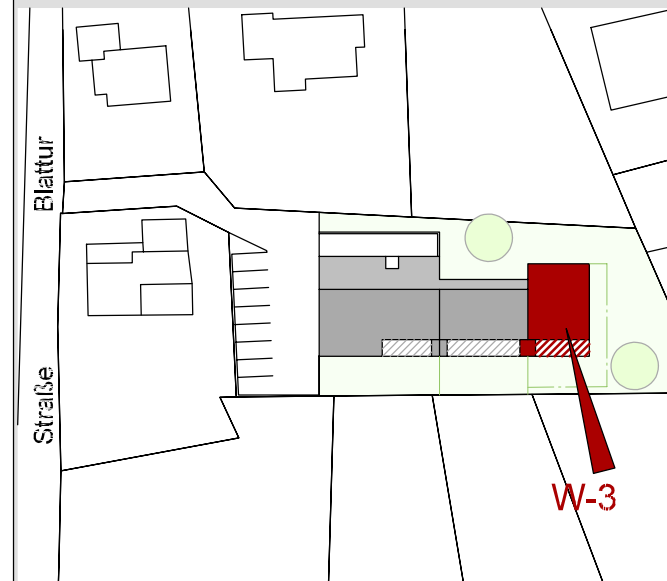

Blattur Götzis

Wohnung W-3

**3-Zimmer-Wohnung
im Erdgeschoss mit 75.61 m²**

Diele	10.46 m ²
Bad	7.47 m ²
Schlafen	13.43 m ²
Zimmer	8.99 m ²
Wc	2.17 m ²
Abstellraum	2.29 m ²
Kochen/Wohnen/Essen	30.80 m ²
Gesamt	75.61 m²
Terrasse	19.75 m ²
Abstellbox auf Terrasse	3.57 m ²
Kellerabteil	5.97 m ²
Garten	ca. 69.87 m ²

Maßstab 1:75 (1cm = 75cm)

Datum 08. Mai 2009

Blattur Götzis

Wohnung W-3

**3-Zimmer-Wohnung
im Erdgeschoss mit 75.76 m²
Variante 1**

Diele	10.46 m ²
Bad	7.47 m ²
Schlafen	13.43 m ²
Zimmer	8.99 m ²
Wc	3.85 m ²
Abstellraum	0.76 m ²
Kochen/Wohnen/Essen	30.80 m ²
Gesamt	75.76 m²
Terrasse	19.75 m ²
Abstellbox auf Terrasse	3.57 m ²
Kellerabteil	5.97 m ²
Garten	ca. 69.87 m ²

Maßstab 1:75 (1cm = 75cm)

Datum 08. Mai 2009