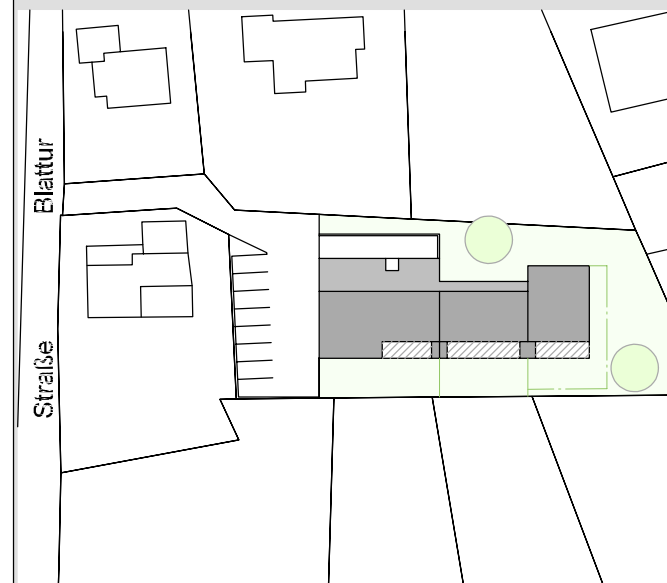

# Blattur Götzis

## Erdgeschoss-Grundriss Aussengestaltung

Art und Umfang der Bepflanzung gemäß  
separatem Bepflanzungsplan

Maßstab 1:250 (1cm = 250cm)

Datum 25. Februar 2008