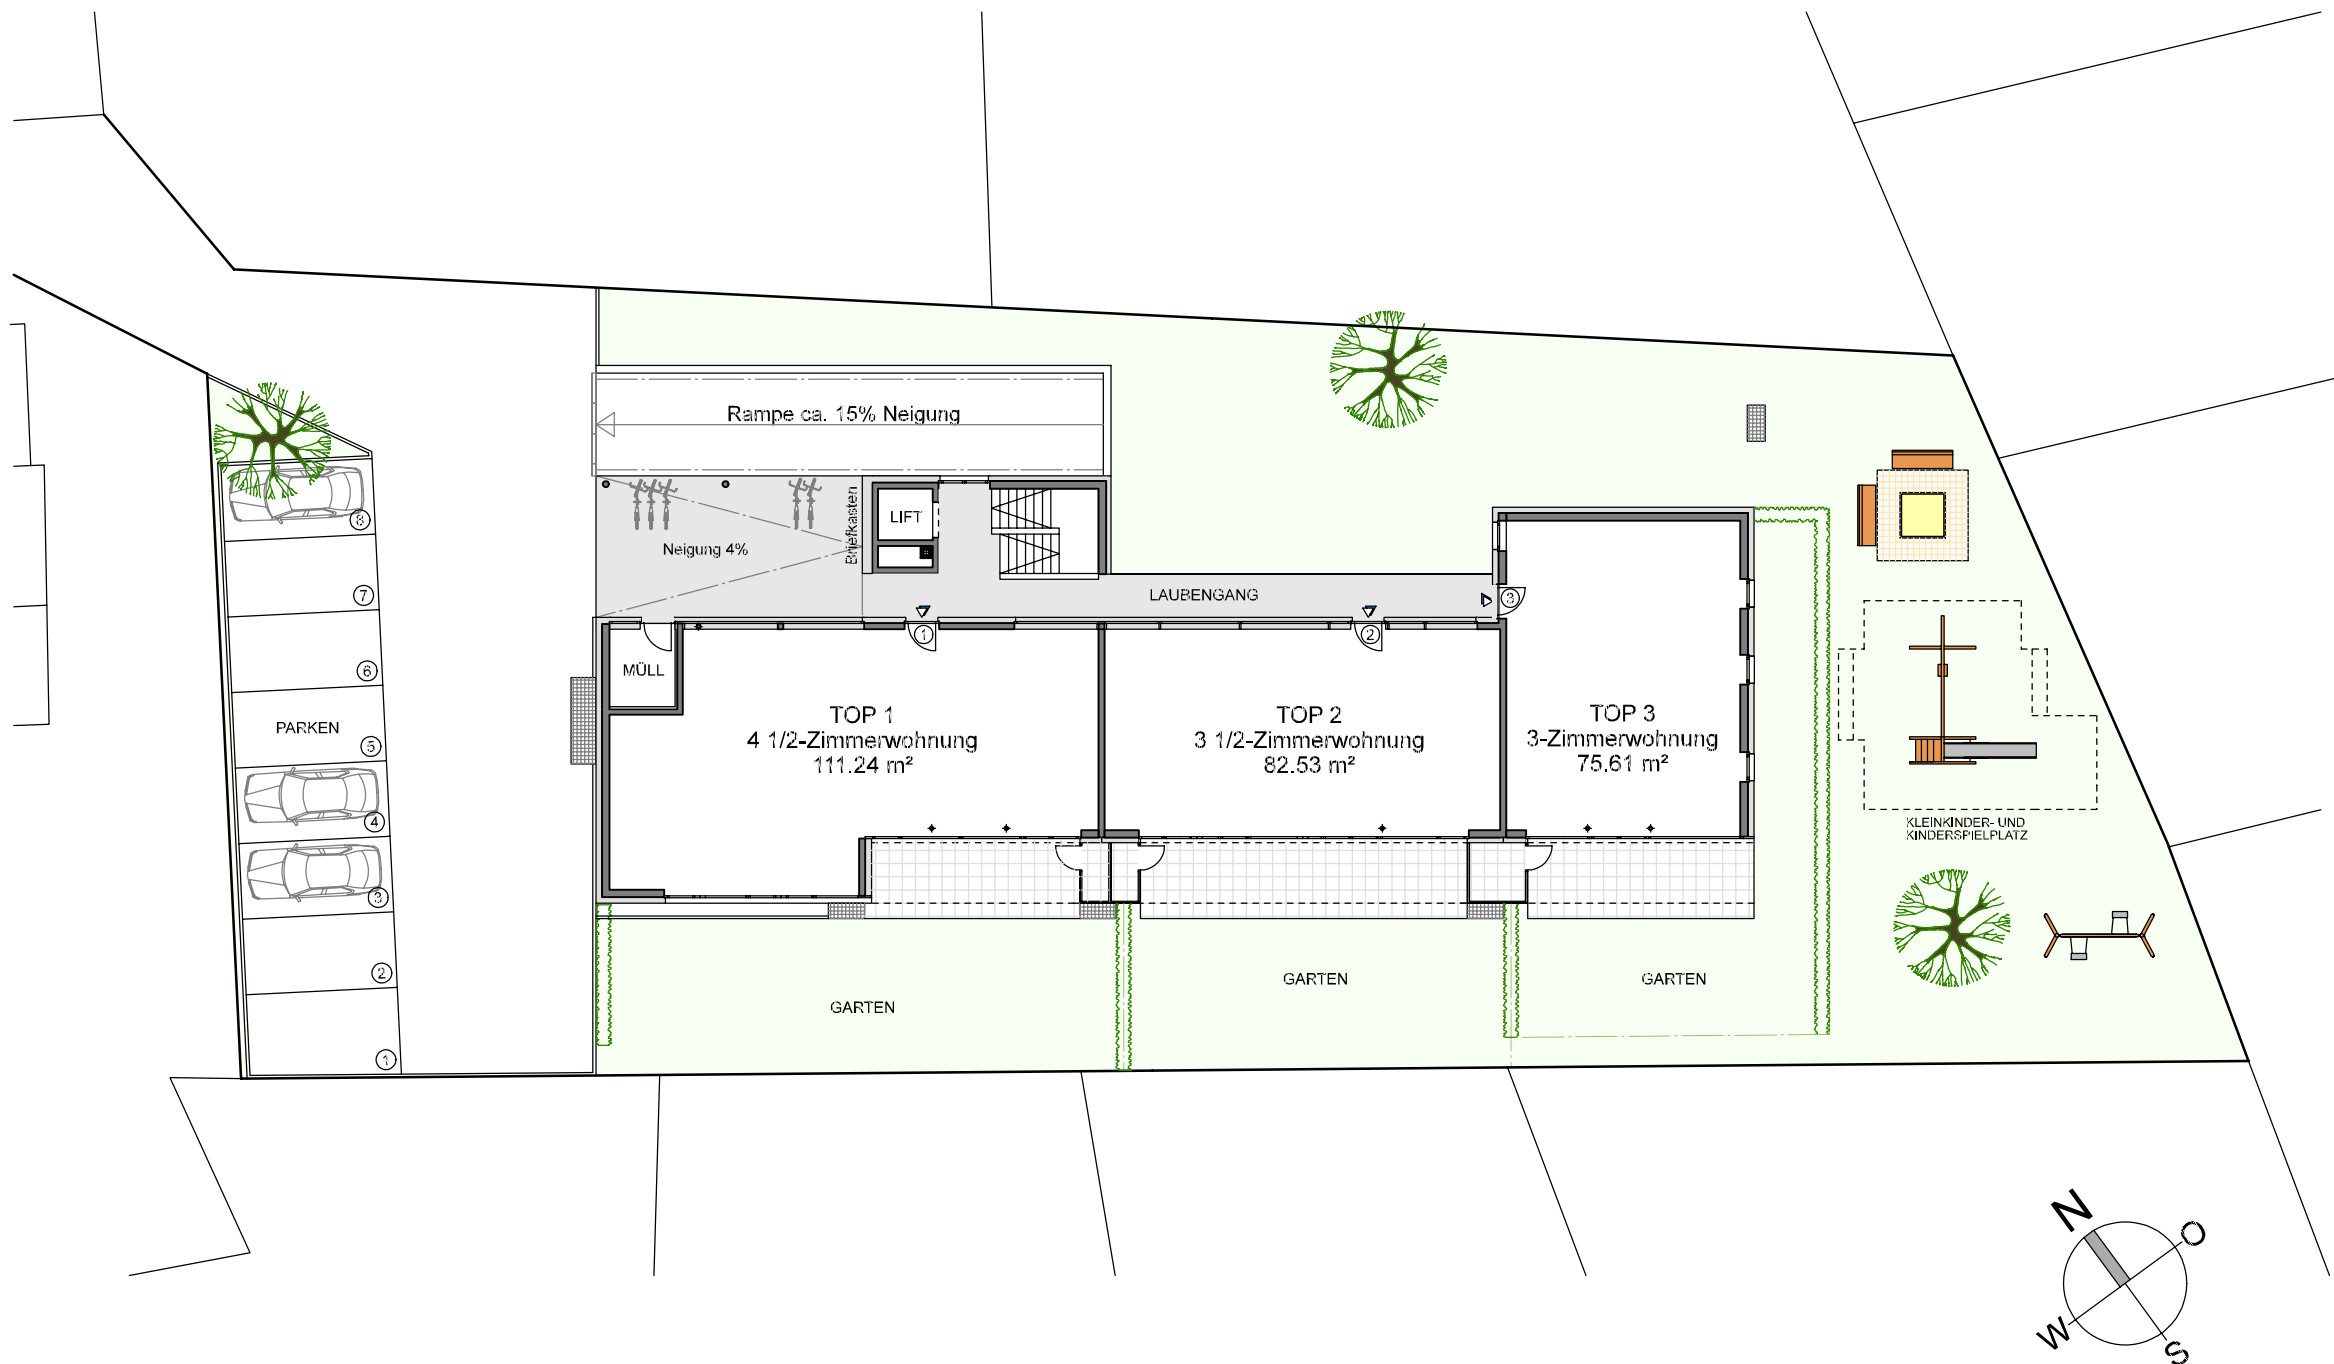

# Blattur Götzis

## Erdgeschoss-Grundriss Aussengestaltung

Art und Umfang der Bepflanzung gemäß  
separatem Bepflanzungsplan

Maßstab 1:250 (1cm = 250cm)

Datum 25. Februar 2008