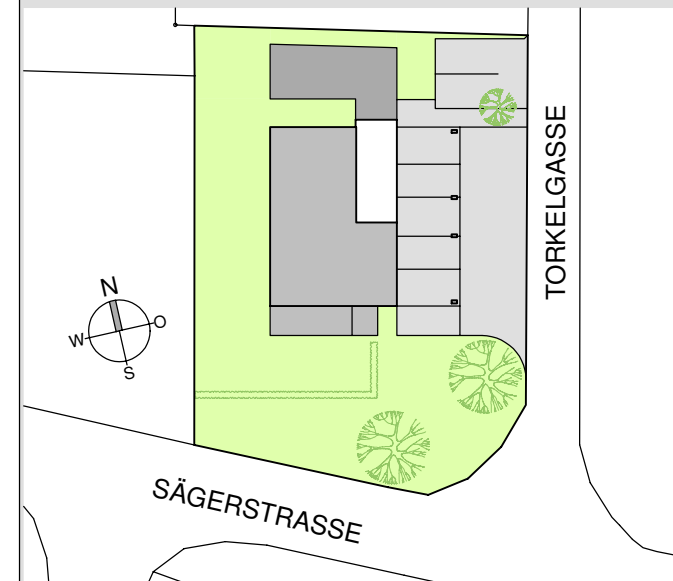

Torkelgasse Gisingen

Kellergeschoss

Die Kellerabteile sind den einzelnen
Wohnungen zugeordnet.

Maßstab 1:75 (1cm = 75cm)

Datum 11. November 2010