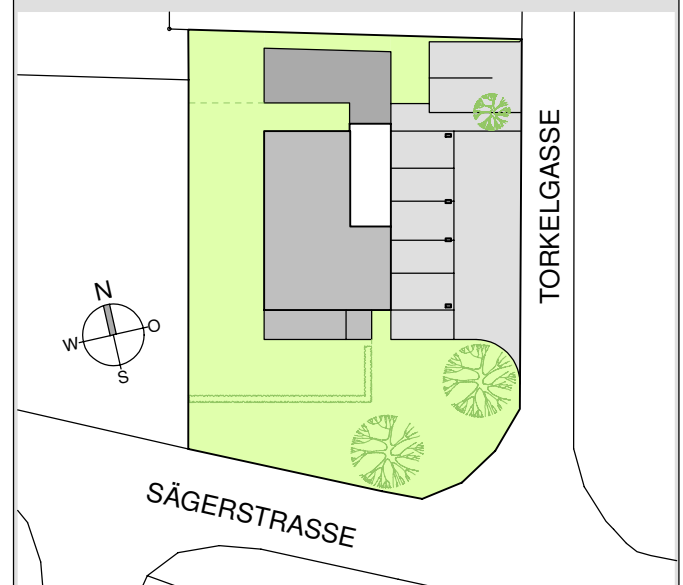

Torkelgasse

Torkelgasse Gisingen

Erdgeschoss Aussengestaltung

Art und Umfang der Bepflanzung gemäss
separatem Bepflanzungsplan

Maßstab 1:200 (1cm = 200cm)

Datum 11. November 2010