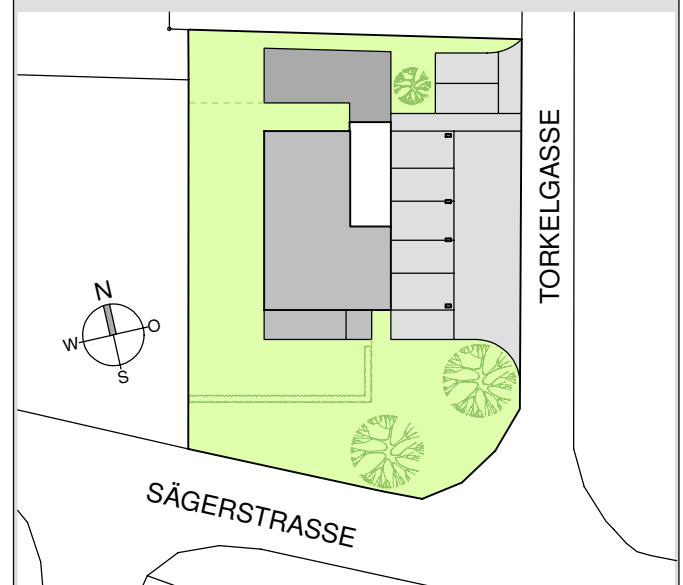

Torkelgasse

Sägerstrasse

Torkelgasse Gisingen

Erdgeschoss Aussengestaltung

Art und Umfang der Bepflanzung gemäss
separatem Bepflanzungsplan

Maßstab 1:200 (1cm = 200cm)

Datum 18. Mai 2010