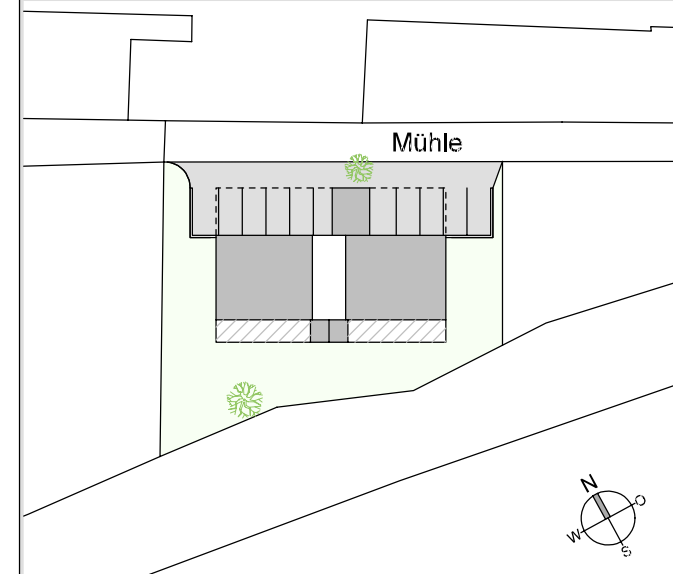

# Gerbe Egg

## Keller

Die Kellerabteile sind den einzelnen Wohnungen zugeordnet

Maßstab 1:150 (1cm = 150cm)

Datum 28. Mai 2010