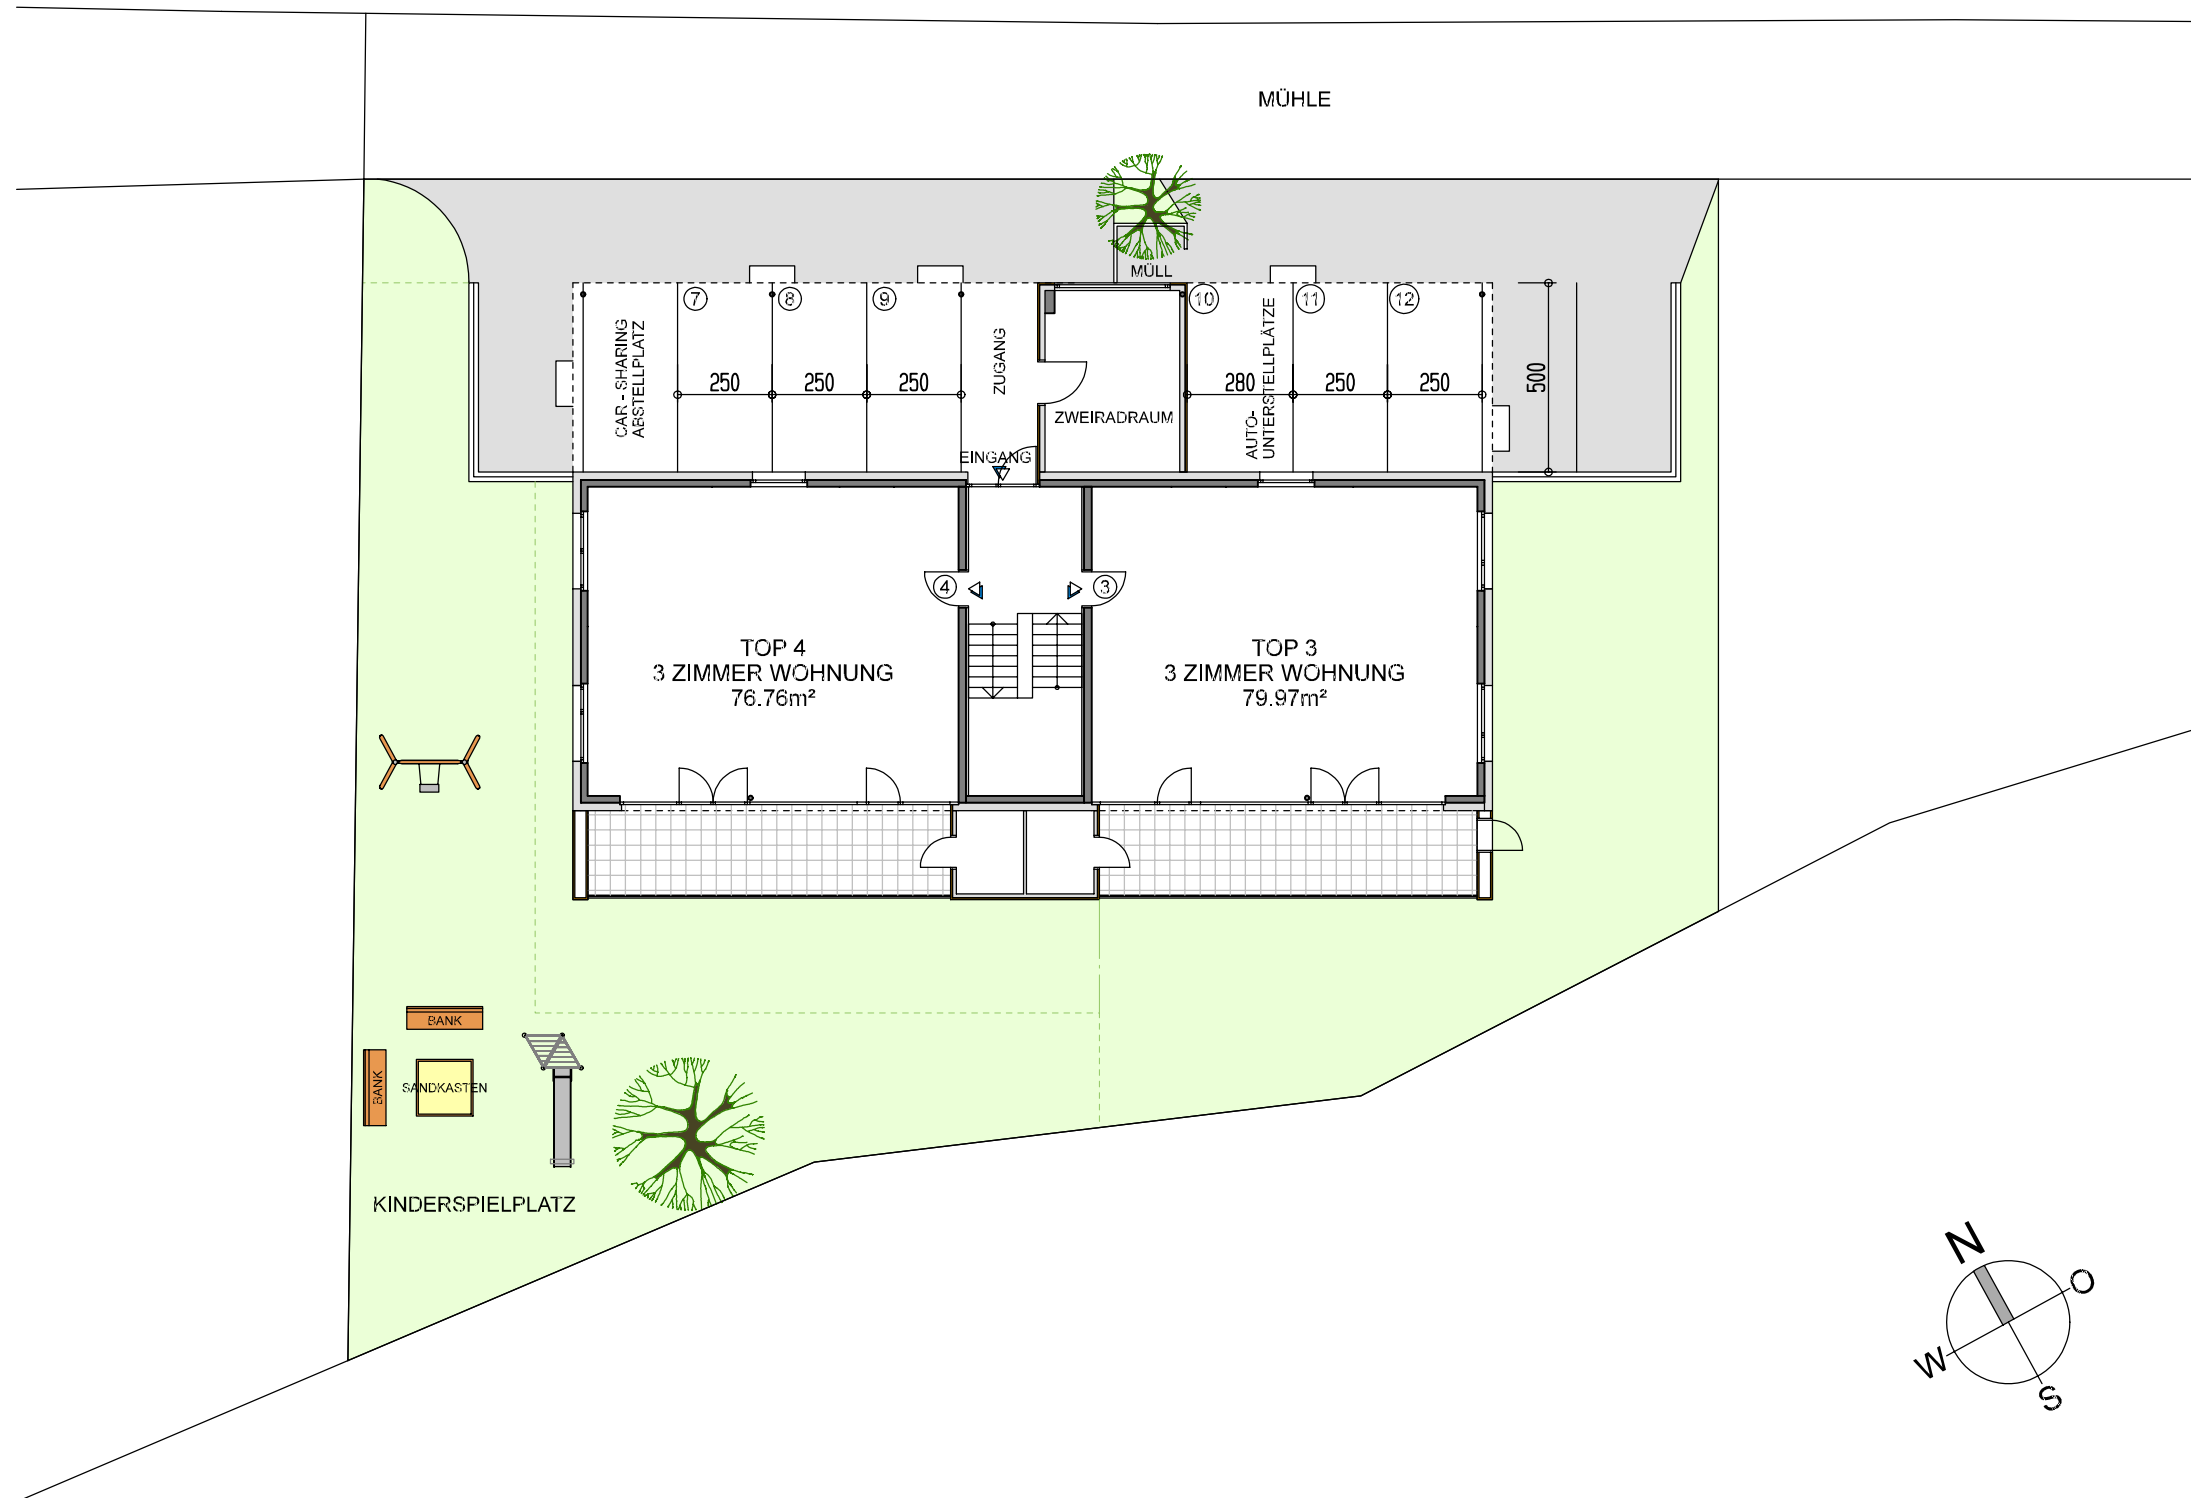

Gerbe Egg

Erdgeschoss-Grundriss Außengestaltung

Art und Umfang der Bepflanzung gemäß
separatem Bepflanzungsplan

Maßstab 1:200 (1cm = 200cm)

Datum 23. April 2010