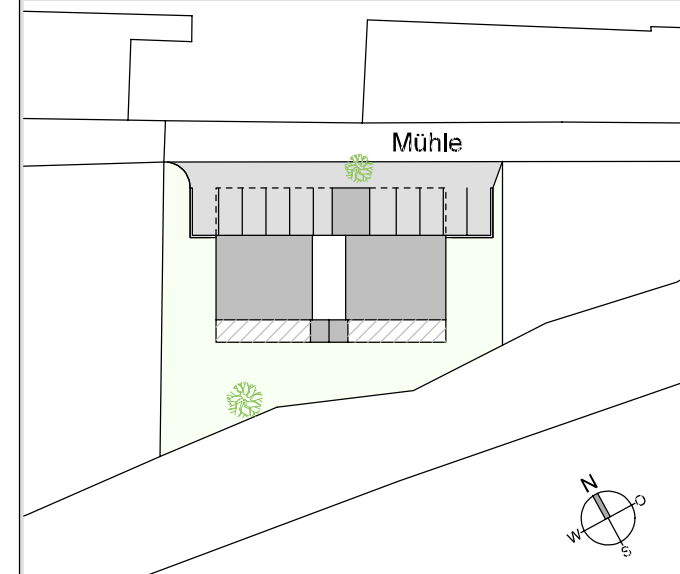

Gerbe Egg

Erdgeschoss-Grundriss Außengestaltung

Art und Umfang der Bepflanzung gemäß
separatem Bepflanzungsplan

Maßstab 1:200 (1cm = 200cm)

Datum 23. April 2010