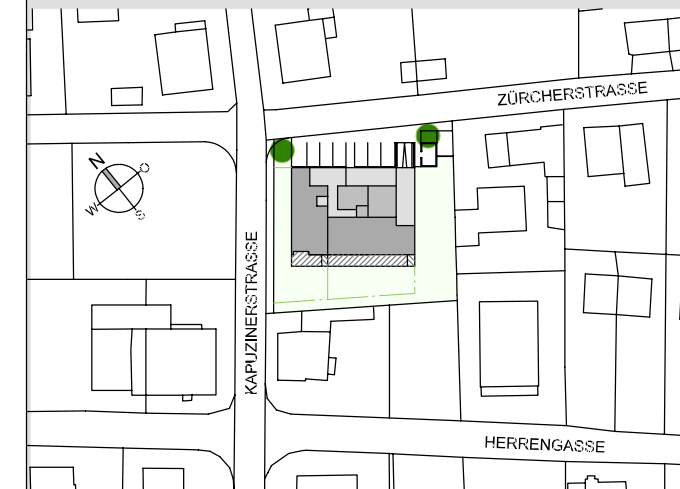

# Zürcherstraße Bludenz

## Kellergeschoss mit Tiefgarage

Maßstab 1:150 (1cm = 150cm)

Datum 08. Juni 2011